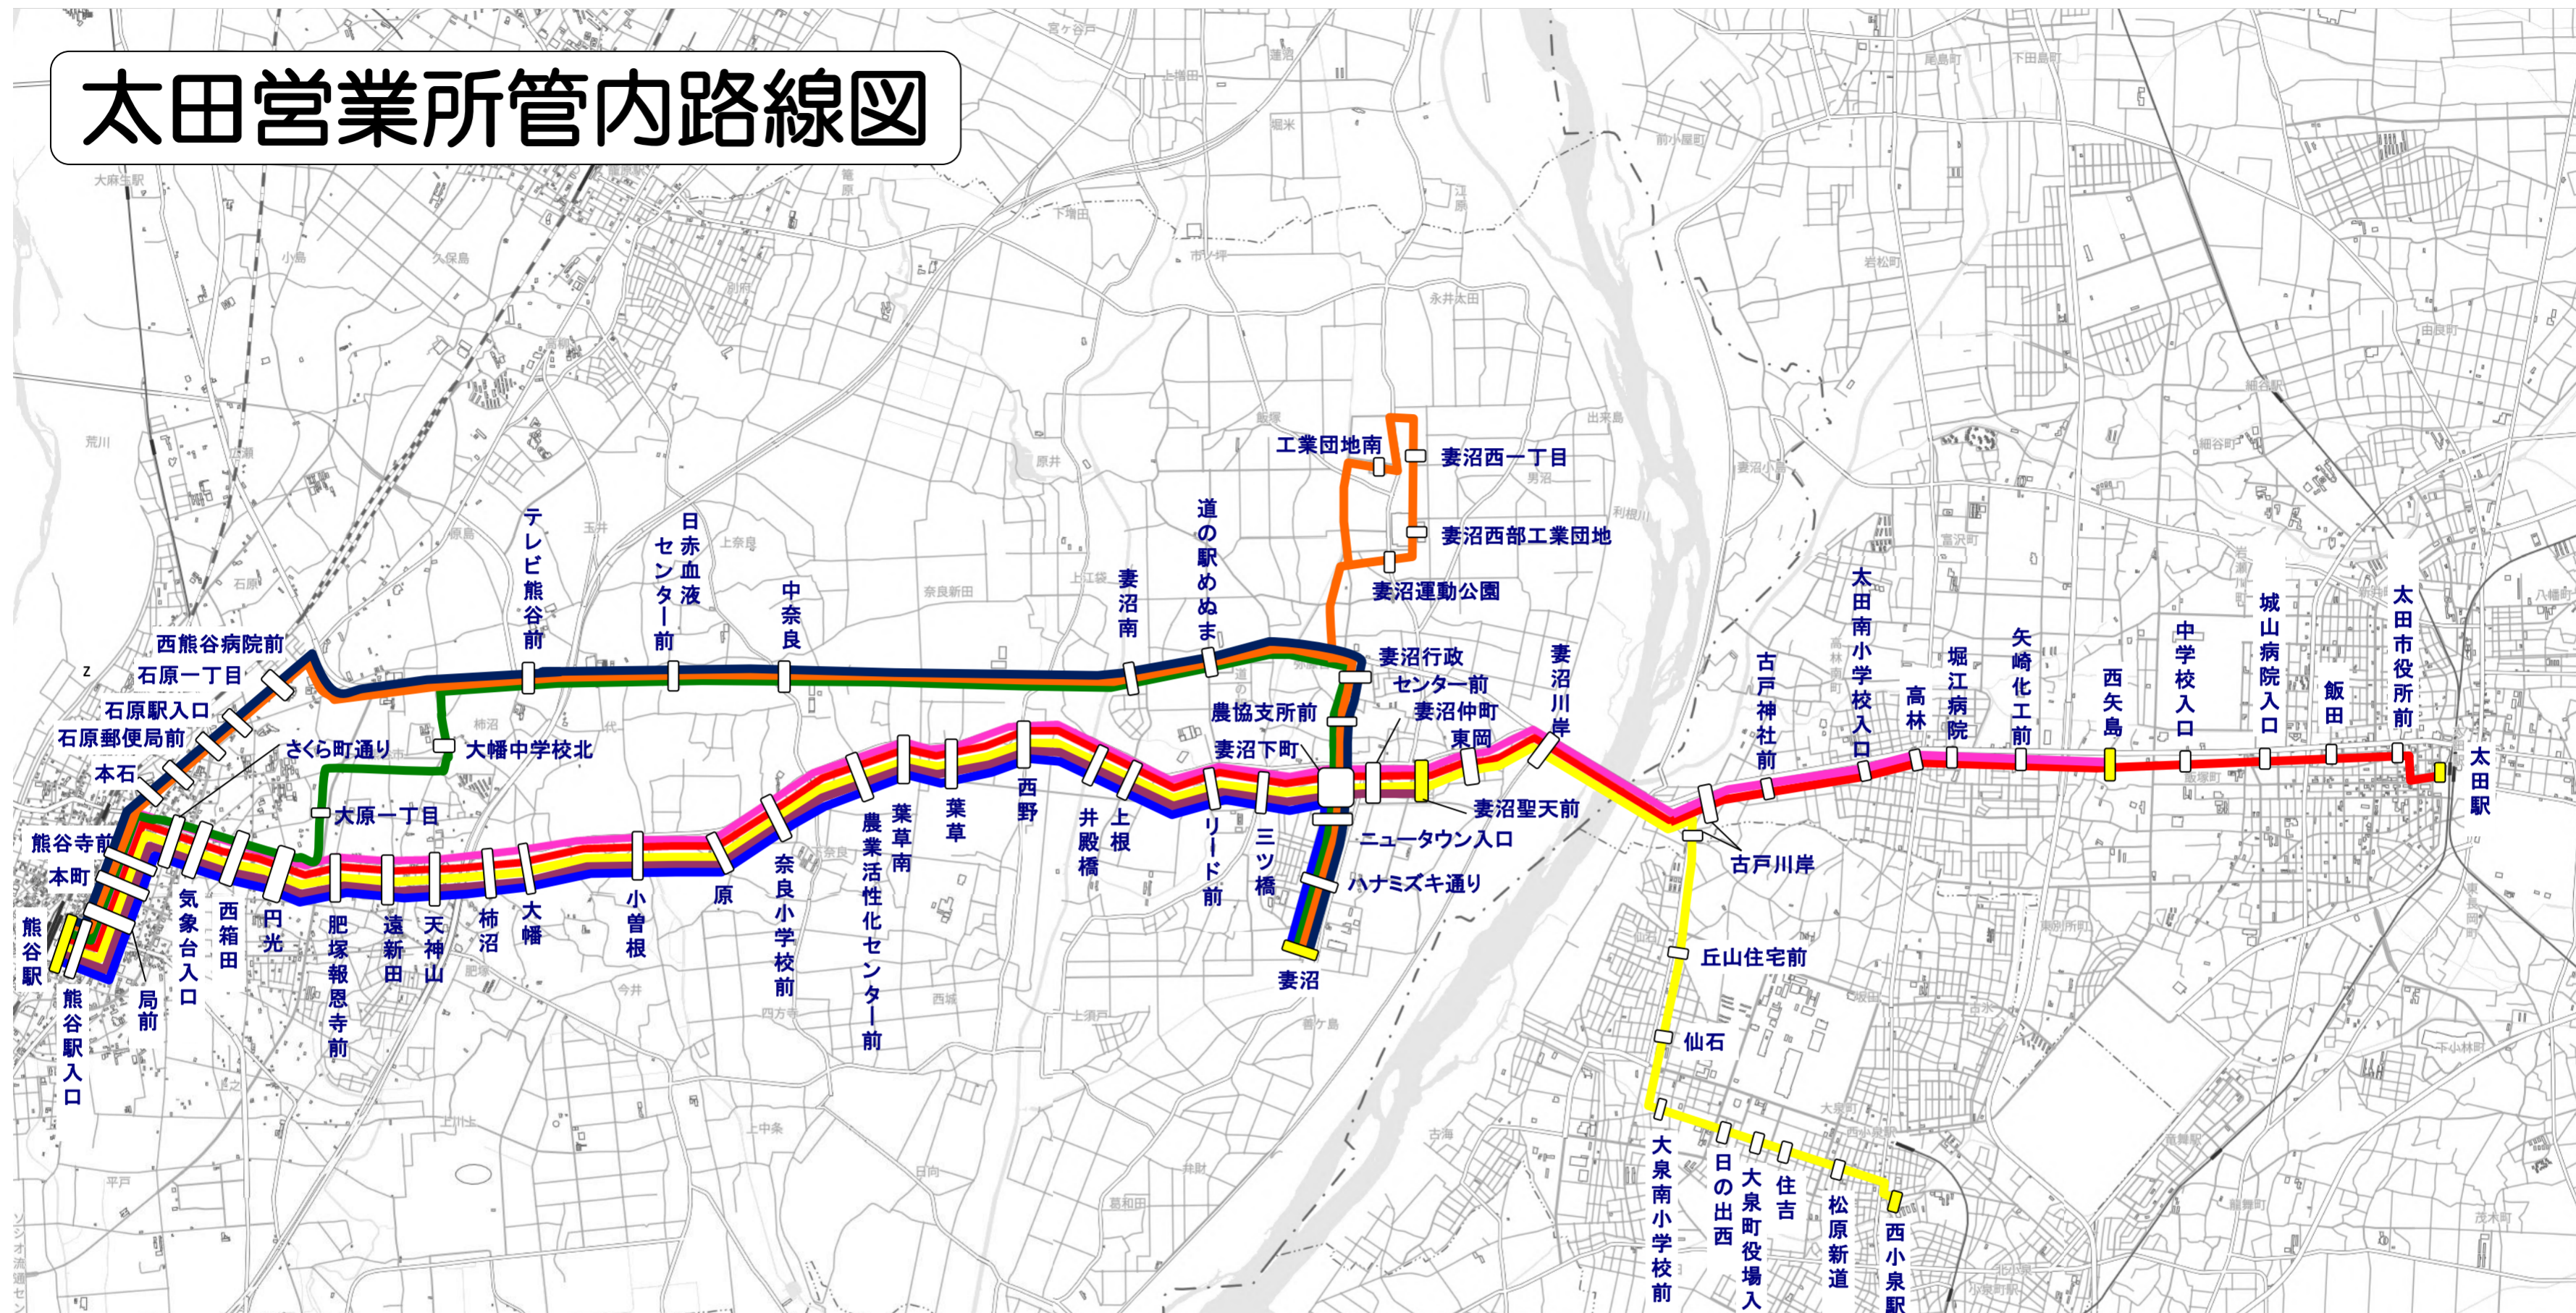

太田営業所管内路線図

「地理院地図データ」(国土地理院(<https://maps.gsi.go.jp/>))をもとに朝日自動車株式会社作成

| 色別 | 系統番号 | 運行系統名 | 備考 |
|----|------|--------------------------|--------|
| ■ | KM61 | 熊谷駅～妻沼仲町～太田駅 線 | 旧道経由 |
| ■ | KM62 | 熊谷駅～妻沼仲町～西矢島 線 | 旧道経由 |
| ■ | KM63 | 熊谷駅～妻沼仲町～西小泉駅 線 | 旧道経由 |
| ■ | KM64 | 熊谷駅～上根～妻沼聖天前 線 | 旧道経由 |
| ■ | KM65 | 熊谷駅～上根～妻沼 線 | 旧道経由 |
| ■ | KM51 | 熊谷駅～大幡中学校北～妻沼 線 | バイパス経由 |
| ■ | KM52 | 熊谷駅～西熊谷病院前～妻沼西部工業団地～妻沼 線 | バイパス経由 |
| ■ | KM53 | 熊谷駅～西熊谷病院前～妻沼 線 | バイパス経由 |

○ 停留所
 ■ 起終点停留所

2026年5月7日実施

朝日自動車株式会社 太田営業所
 TEL 0276-48-3626