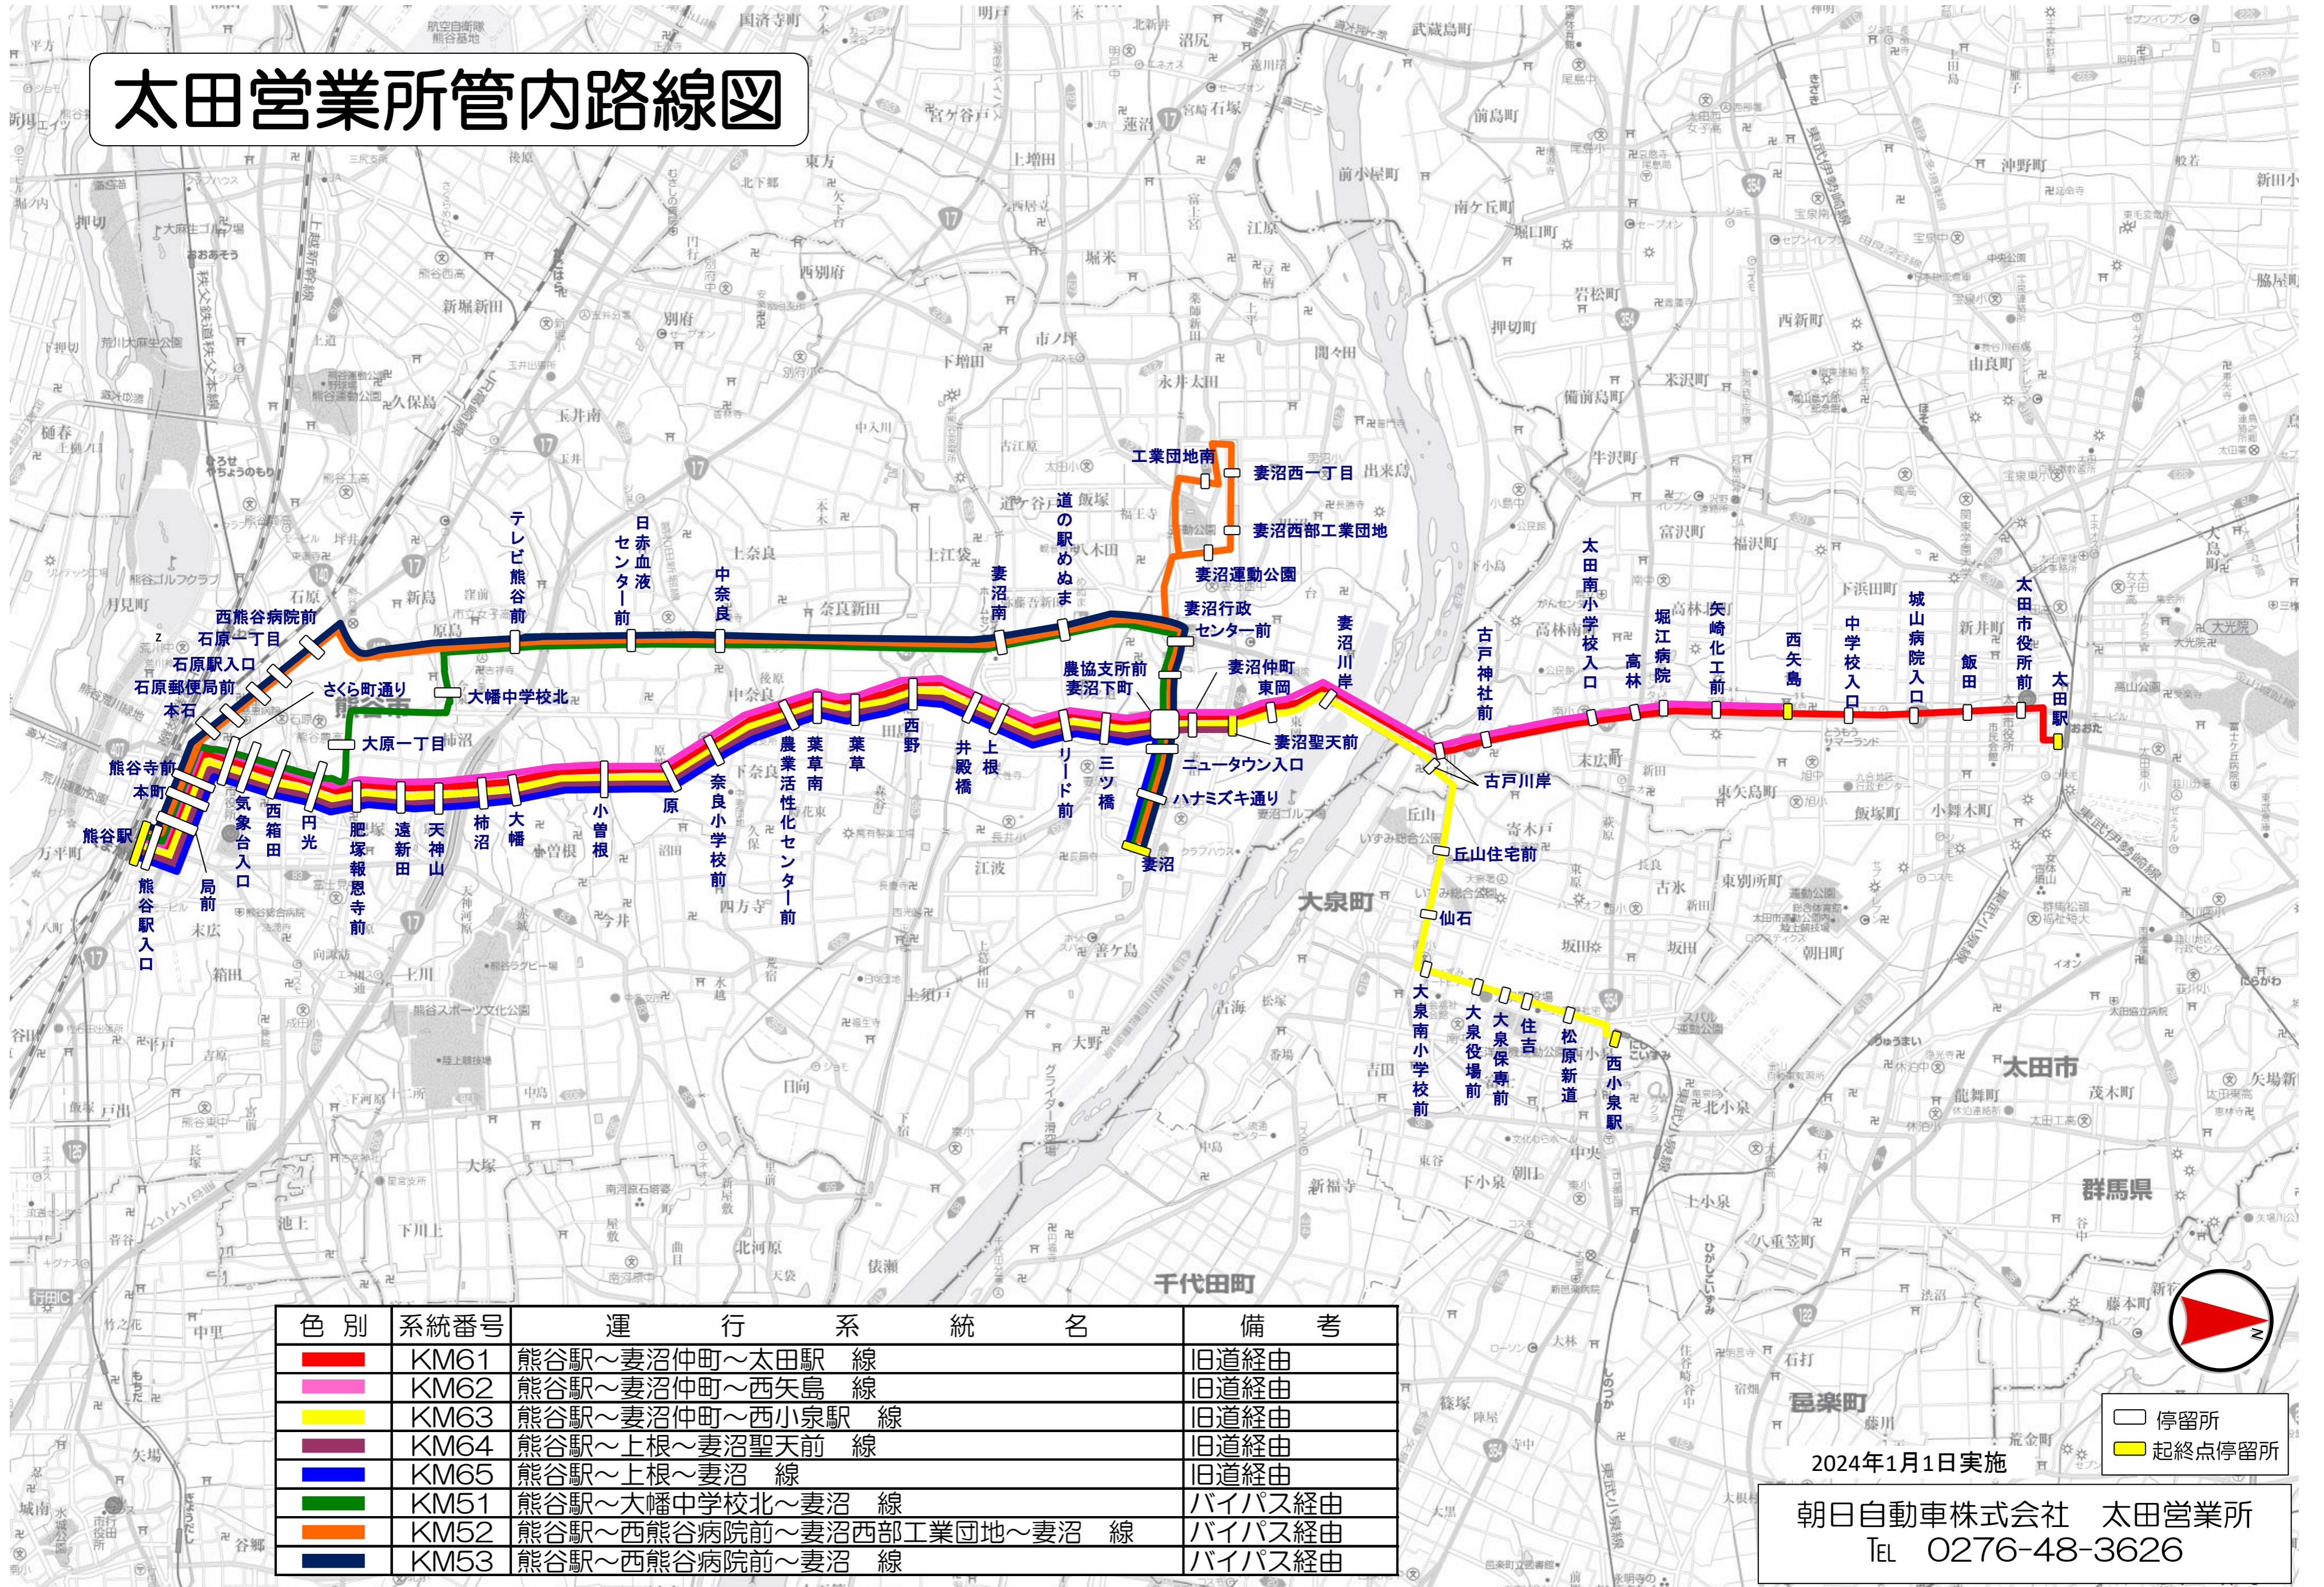

太田営業所管内路線図

色別	系統番号	運行系統名	備考
■	KM61	熊谷駅～妻沼仲町～太田駅 線	旧道経由
■	KM62	熊谷駅～妻沼仲町～西矢島 線	旧道経由
■	KM63	熊谷駅～妻沼仲町～西小泉駅 線	旧道経由
■	KM64	熊谷駅～上根～妻沼聖天前 線	旧道経由
■	KM65	熊谷駅～上根～妻沼 線	旧道経由
■	KM51	熊谷駅～大幡中学校北～妻沼 線	バイパス経由
■	KM52	熊谷駅～西熊谷病院前～妻沼西部工業団地～妻沼 線	バイパス経由
■	KM53	熊谷駅～西熊谷病院前～妻沼 線	バイパス経由

□ 停留所
 ■ 起終点停留所

2024年1月1日実施

朝日自動車株式会社 太田営業所
 Tel 0276-48-3626