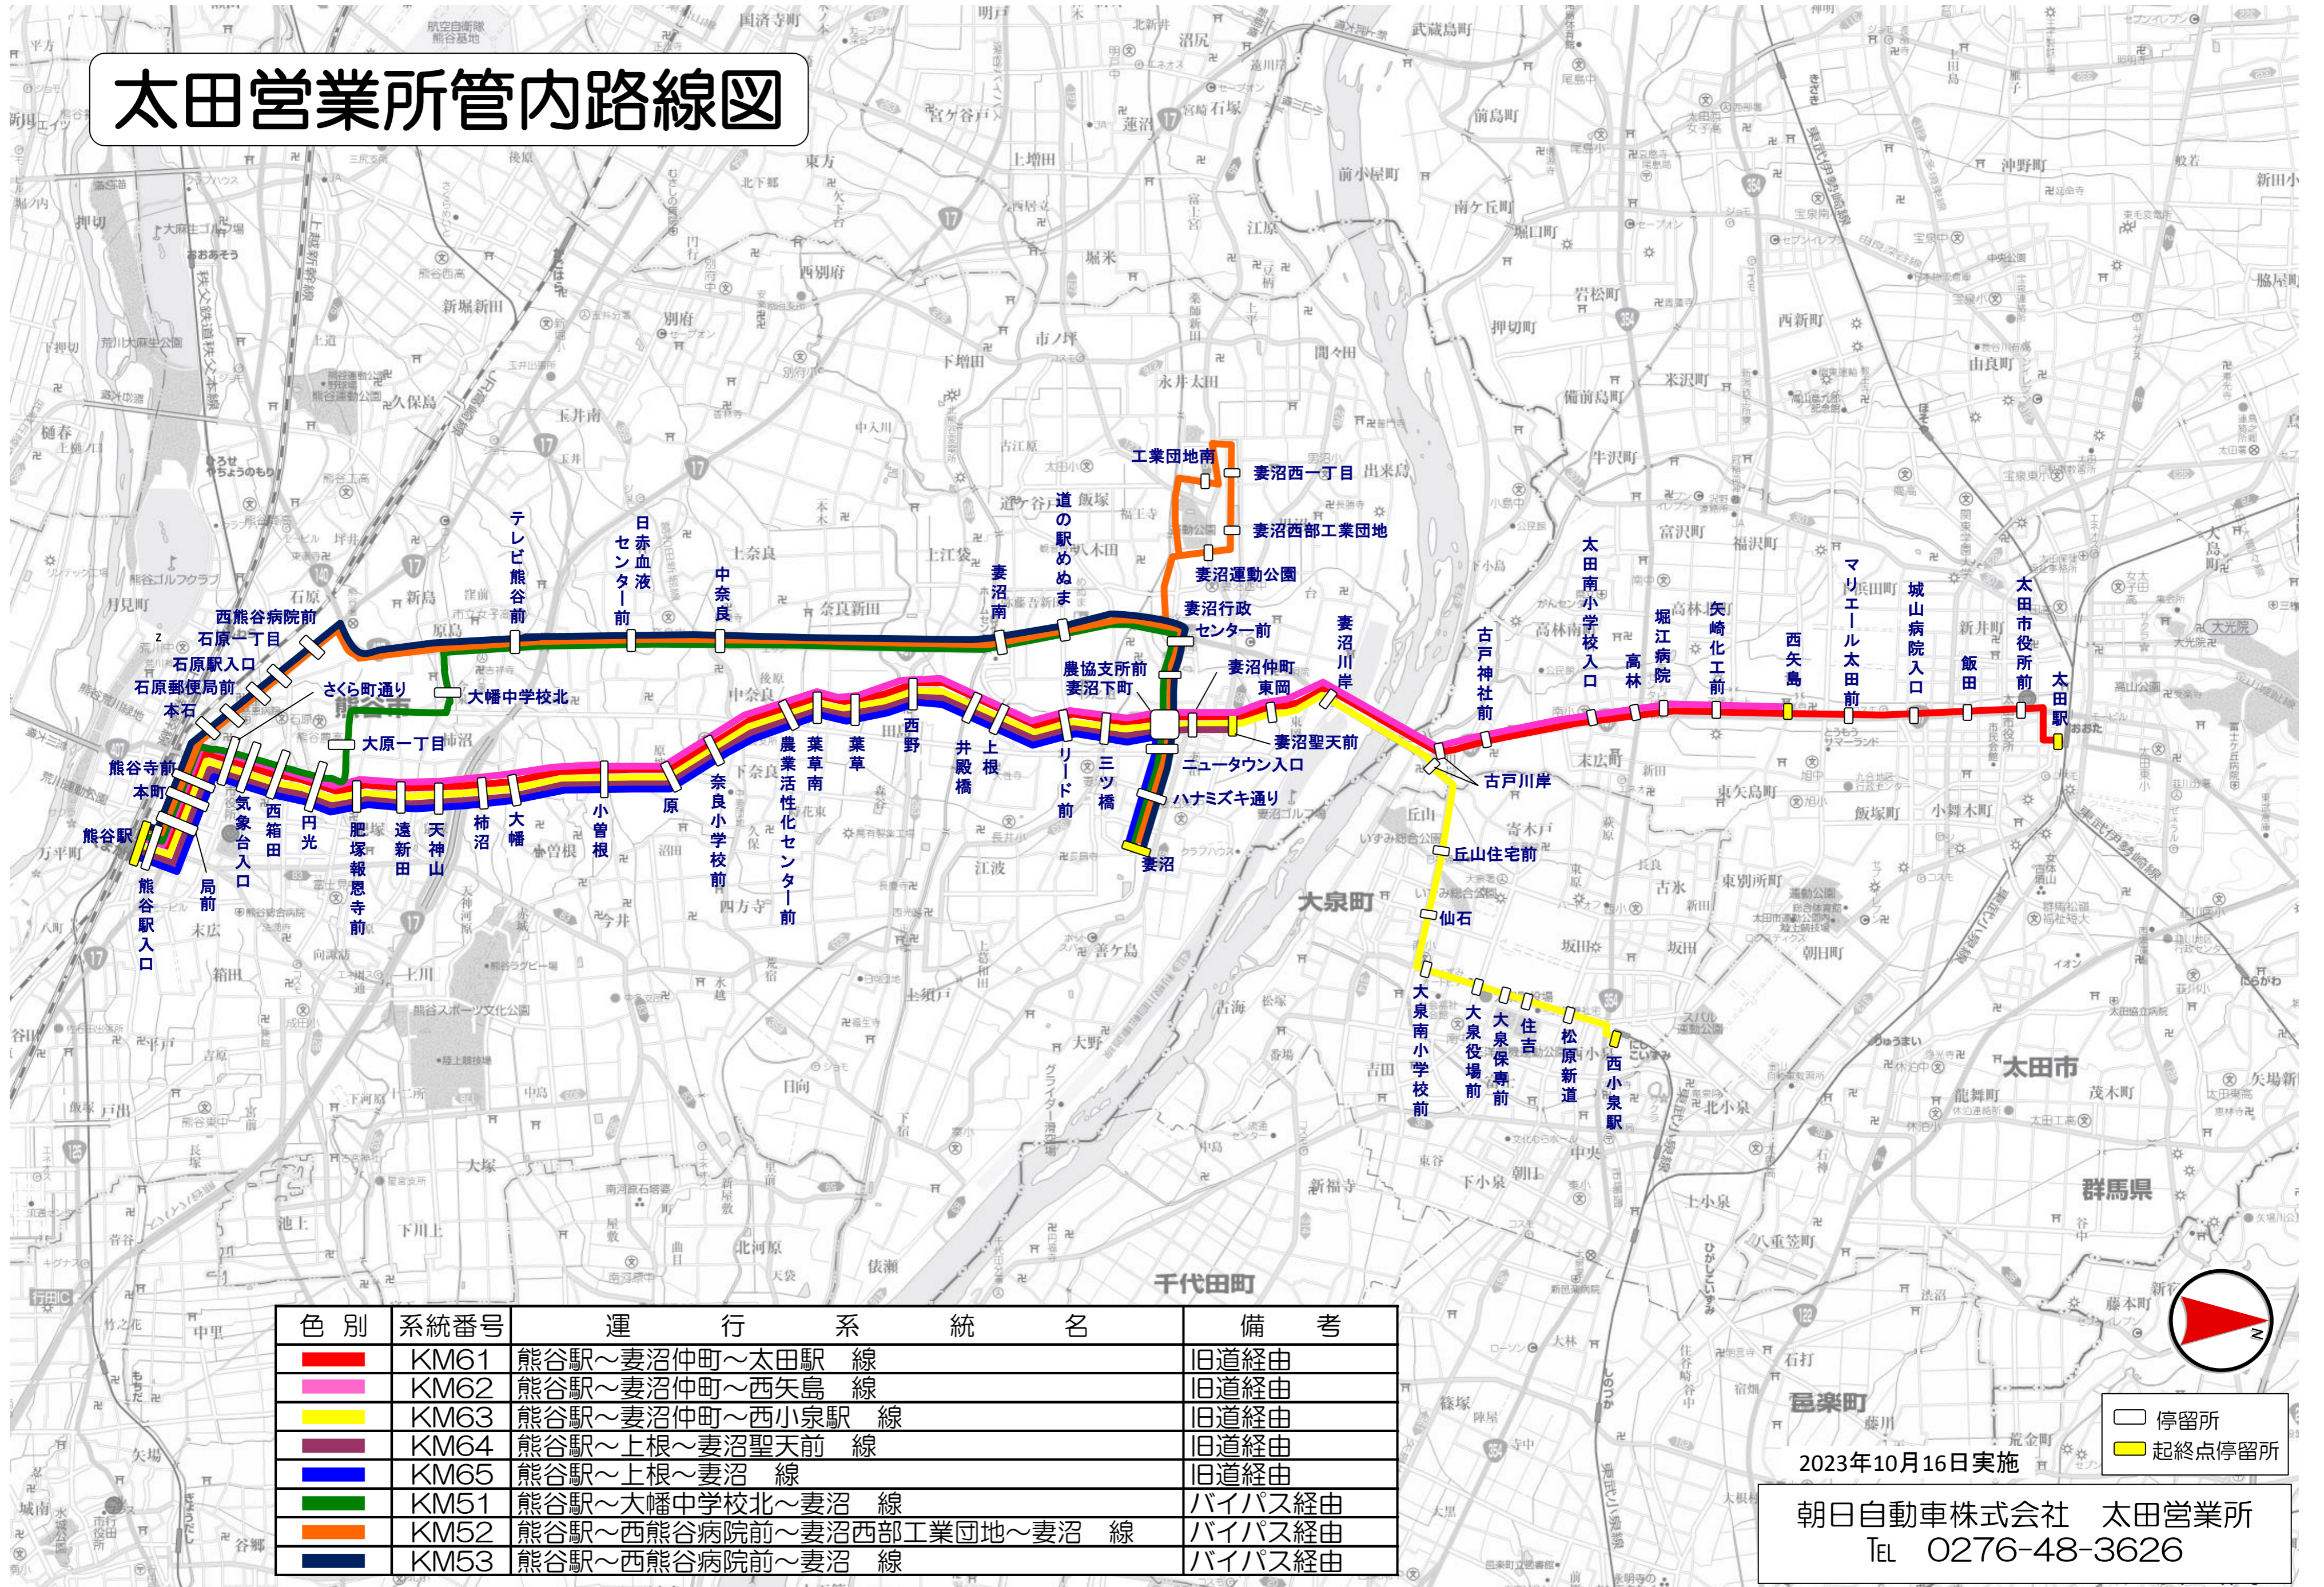

太田営業所管内路線図

色別	系統番号	運行系統名	備考
■	KM61	熊谷駅～妻沼仲町～太田駅 線	旧道経由
■	KM62	熊谷駅～妻沼仲町～西矢島 線	旧道経由
■	KM63	熊谷駅～妻沼仲町～西小泉駅 線	旧道経由
■	KM64	熊谷駅～上根～妻沼聖天前 線	旧道経由
■	KM65	熊谷駅～上根～妻沼 線	旧道経由
■	KM51	熊谷駅～大幡中学校北～妻沼 線	バイパス経由
■	KM52	熊谷駅～西熊谷病院前～妻沼西部工業団地～妻沼 線	バイパス経由
■	KM53	熊谷駅～西熊谷病院前～妻沼 線	バイパス経由

□ 停留所
 ■ 起終点停留所

2023年10月16日実施
 朝日自動車株式会社 太田営業所
 TEL 0276-48-3626