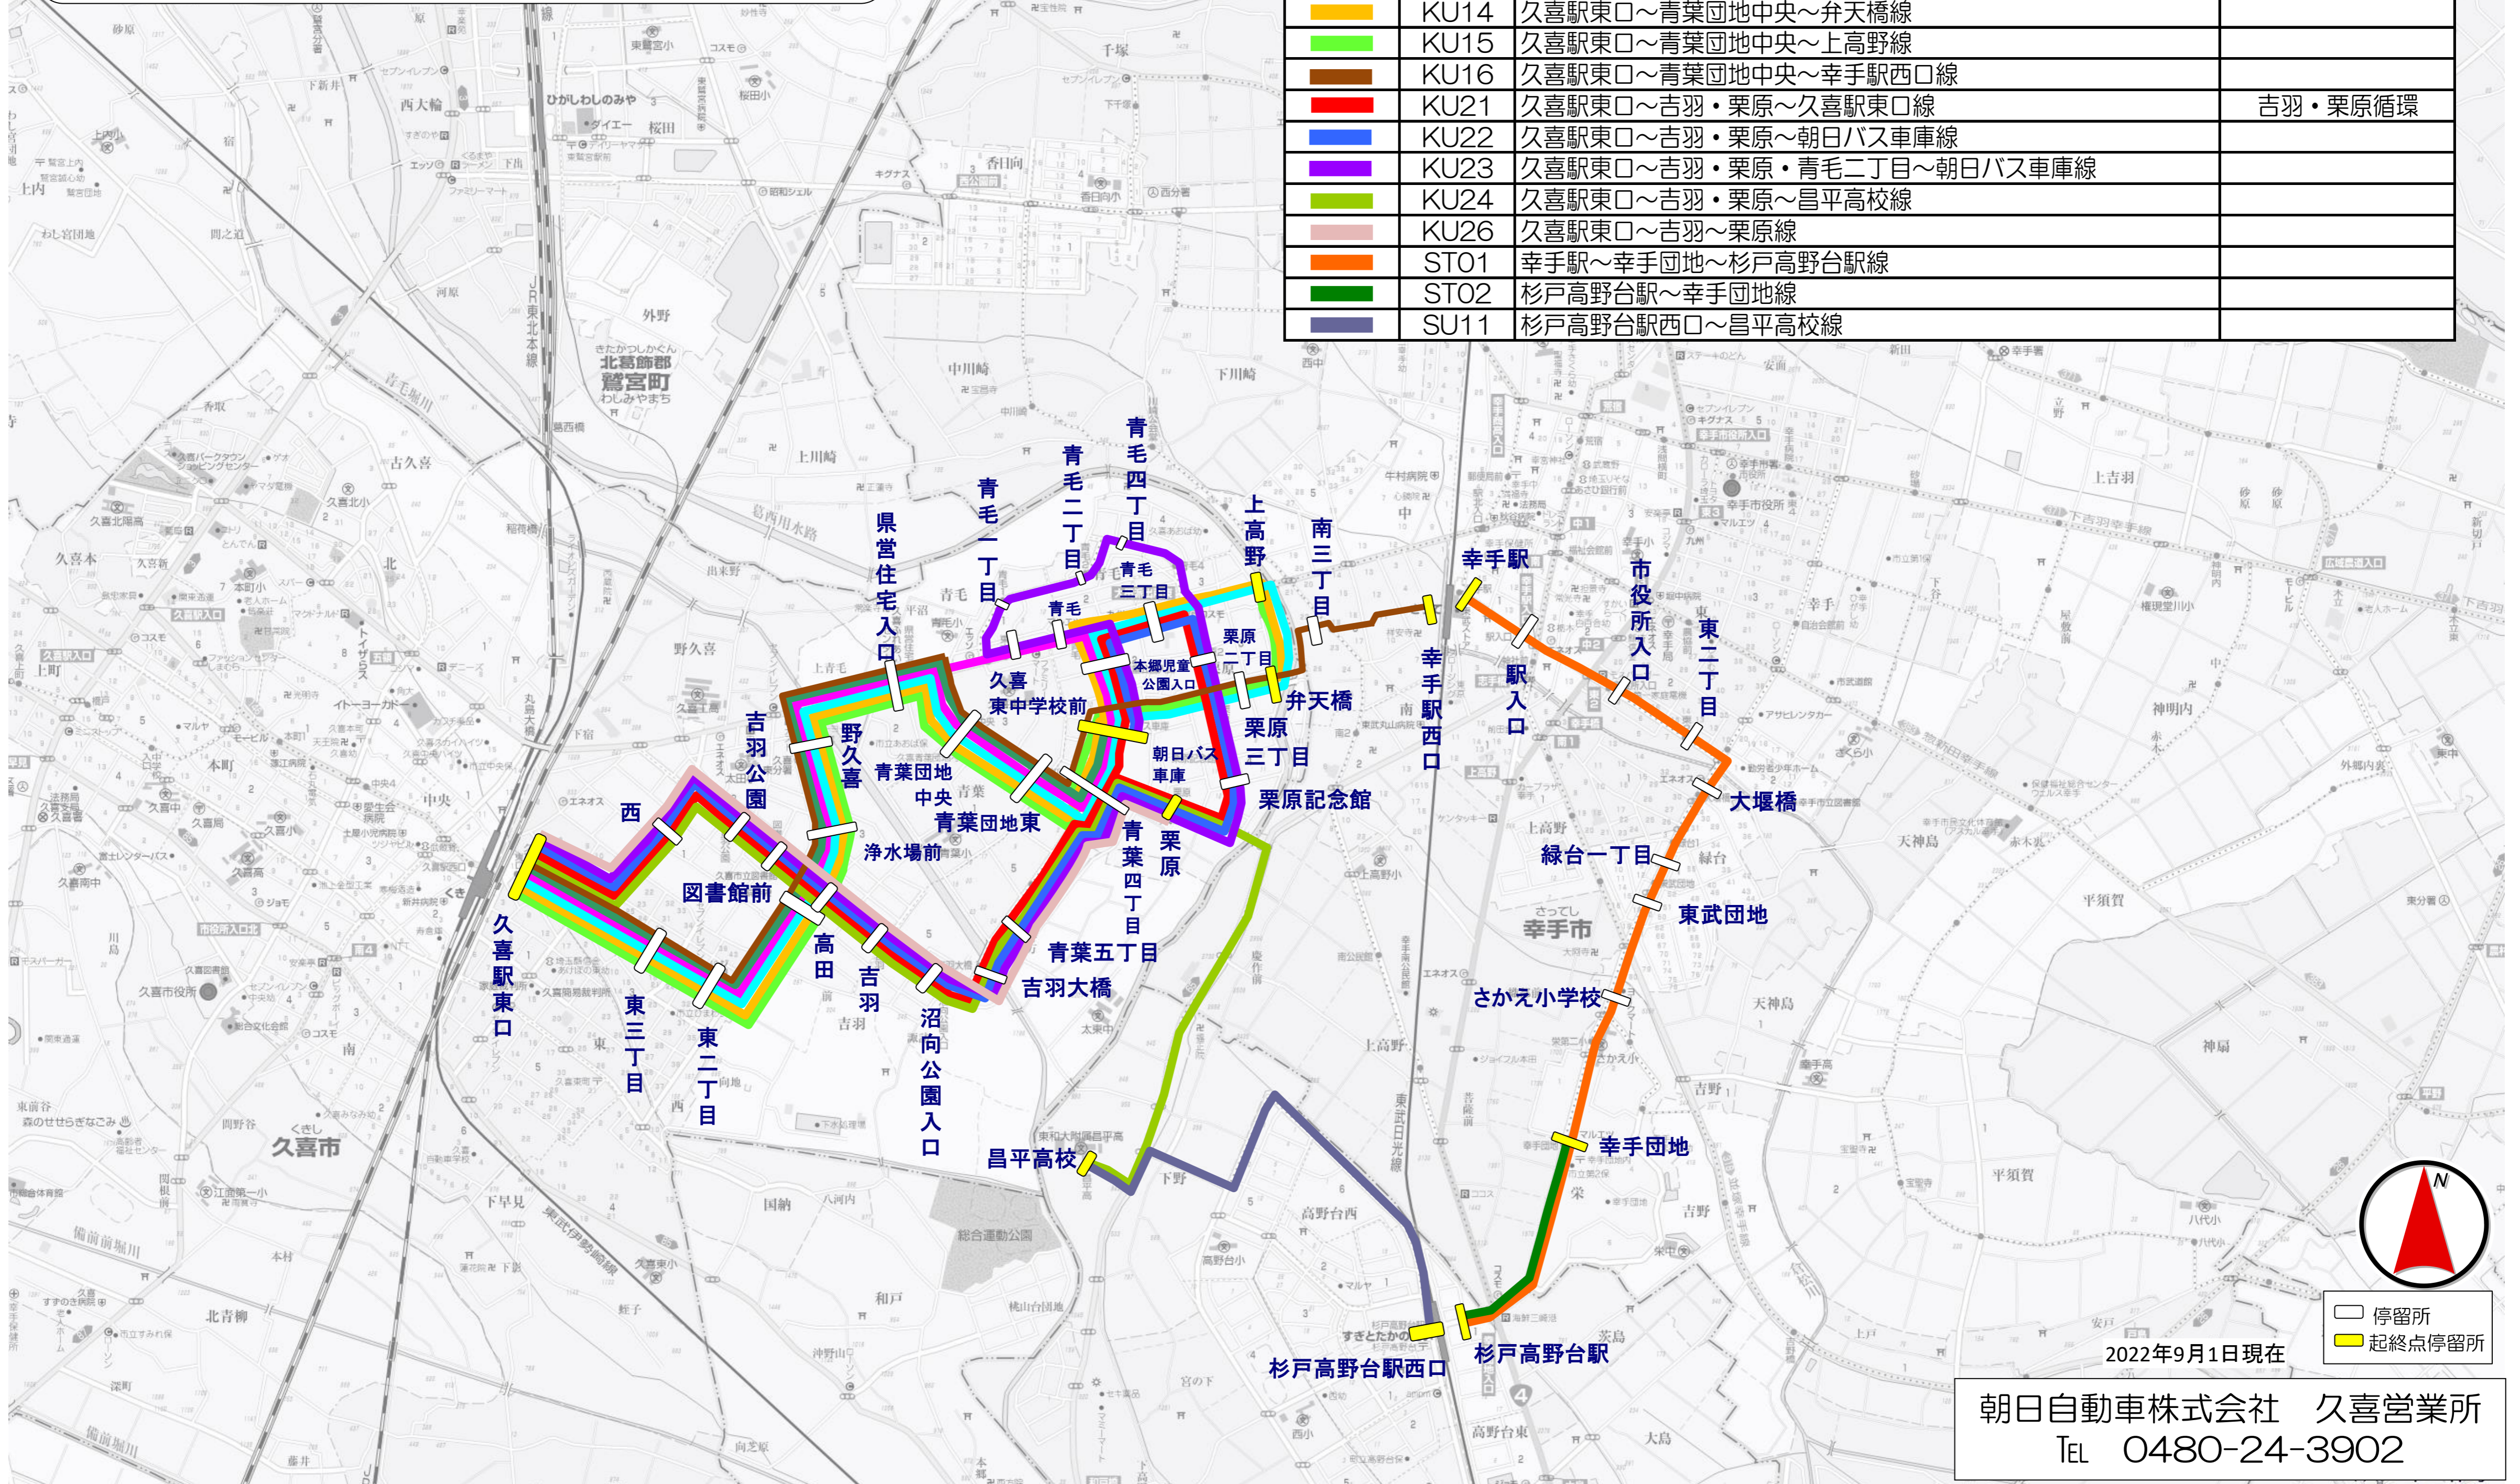

久喜営業所管内路線図

色別	系統番号	運 行 系 統	備 考
	KU11	久喜駅東口～青葉団地～久喜駅東口線	青葉団地循環
	KU12	久喜駅東口～朝日バス車庫線	
	KU13	久喜駅東口～青葉団地中央・弁天橋～久喜駅東口線	青葉・弁天橋循環
	KU14	久喜駅東口～青葉団地中央～弁天橋線	
	KU15	久喜駅東口～青葉団地中央～上高野線	
	KU16	久喜駅東口～青葉団地中央～幸手駅西口線	
	KU21	久喜駅東口～吉羽・栗原～久喜駅東口線	吉羽・栗原循環
	KU22	久喜駅東口～吉羽・栗原～朝日バス車庫線	
	KU23	久喜駅東口～吉羽・栗原・青毛二丁目～朝日バス車庫線	
	KU24	久喜駅東口～吉羽・栗原～昌平高校線	
	KU26	久喜駅東口～吉羽～栗原線	
	ST01	幸手駅～幸手団地～杉戸高野台駅線	
	ST02	杉戸高野台駅～幸手団地線	
	SU11	杉戸高野台駅西口～昌平高校線	