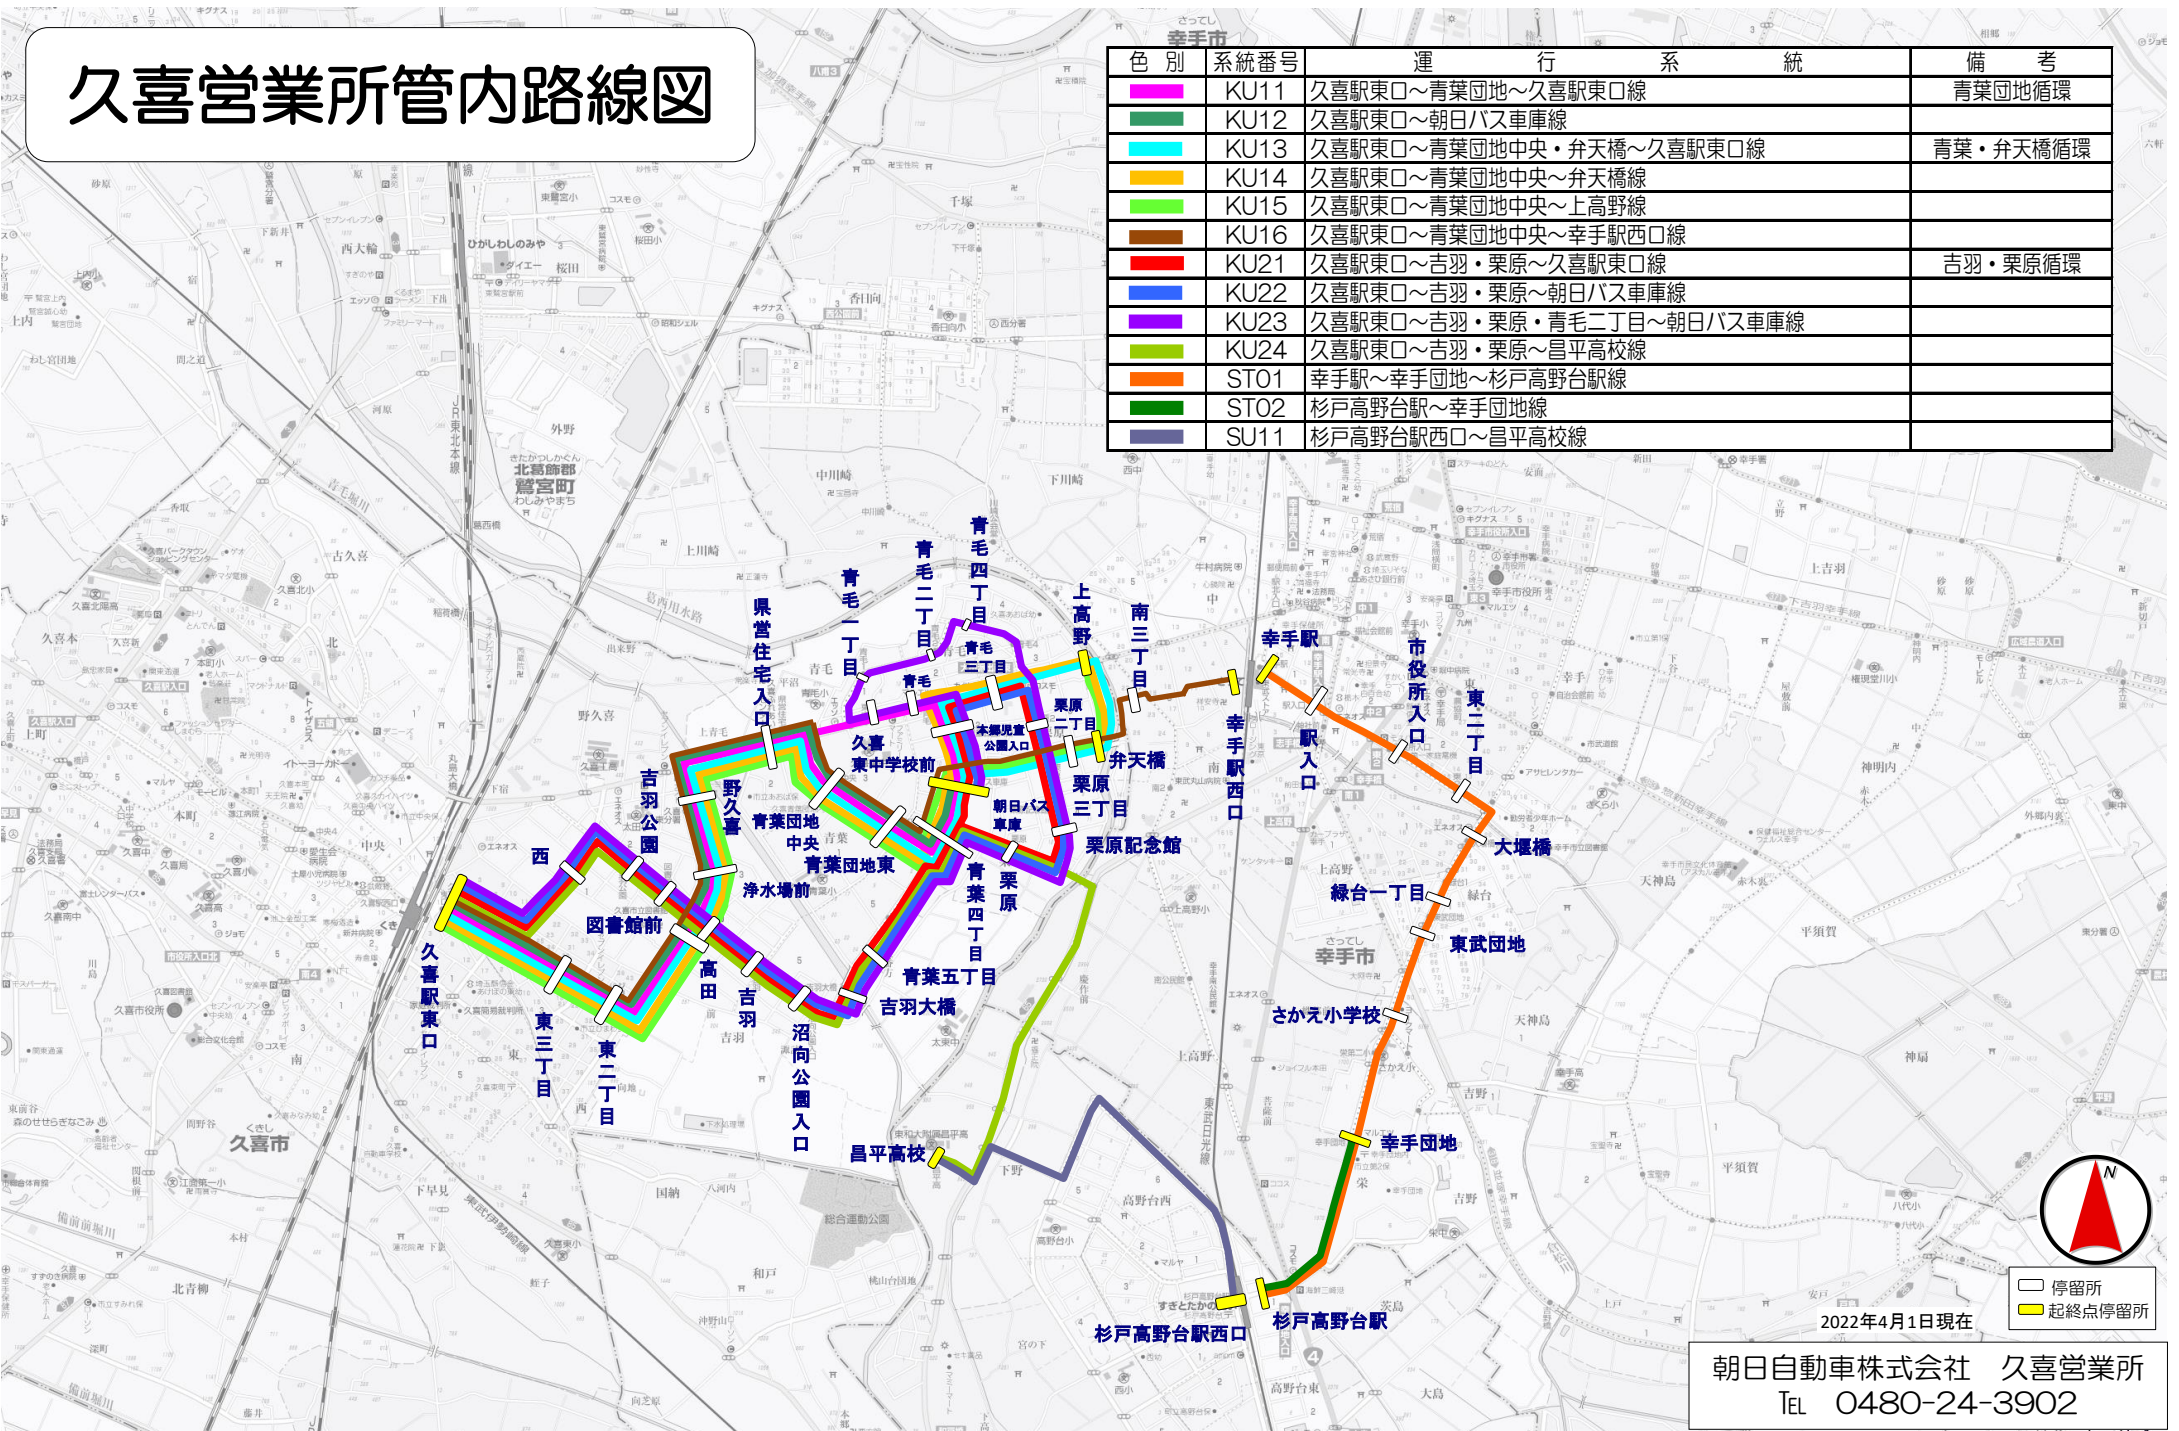

久喜営業所管内路線図

色別	系統番号	運行系統	備考
	KU11	久喜駅東口～青葉団地～久喜駅東口線	青葉団地循環
	KU12	久喜駅東口～朝日バス車庫線	
	KU13	久喜駅東口～青葉団地中央～弁天橋～久喜駅東口線	青葉・弁天橋循環
	KU14	久喜駅東口～青葉団地中央～弁天橋線	
	KU15	久喜駅東口～青葉団地中央～上高野線	
	KU16	久喜駅東口～青葉団地中央～幸手駅西口線	
	KU21	久喜駅東口～吉羽・栗原～久喜駅東口線	吉羽・栗原循環
	KU22	久喜駅東口～吉羽・栗原～朝日バス車庫線	
	KU23	久喜駅東口～吉羽・栗原・青毛二丁目～朝日バス車庫線	
	KU24	久喜駅東口～吉羽・栗原～昌平高校線	
	ST01	幸手駅～幸手団地～杉戸高野台駅線	
	ST02	杉戸高野台駅～幸手団地線	
	SU11	杉戸高野台駅西口～昌平高校線	