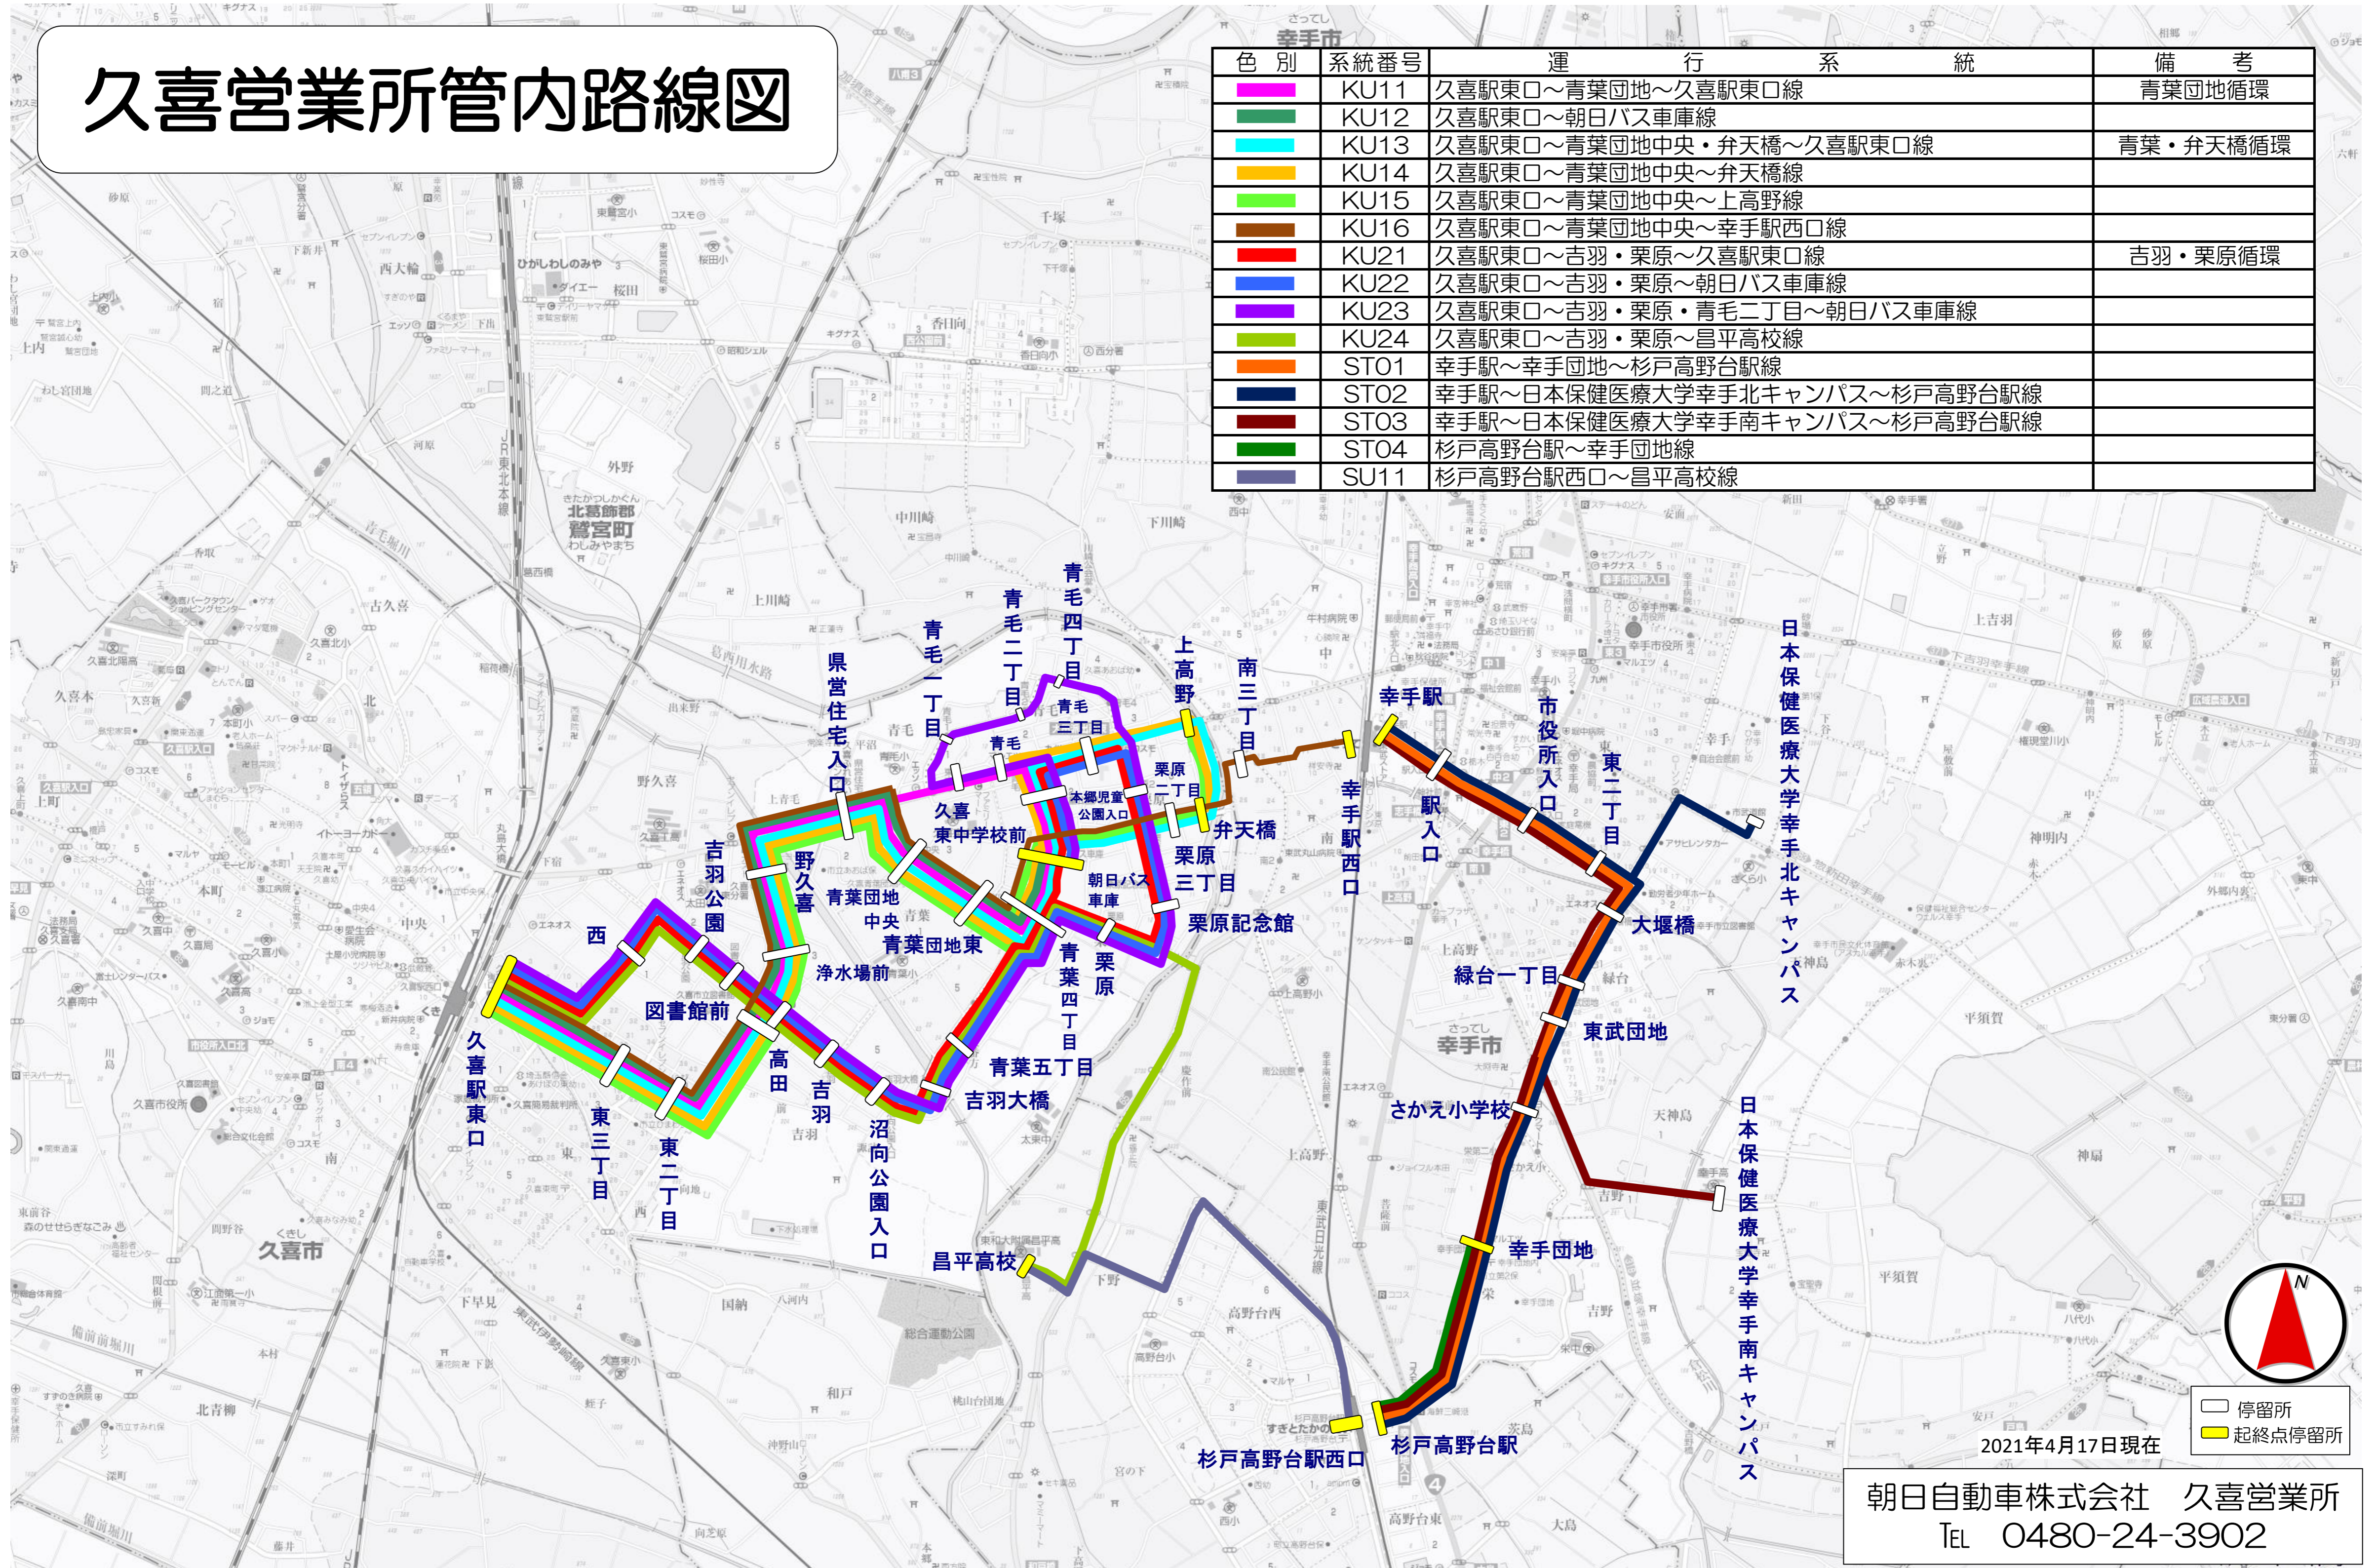

# 久喜営業所管内路線図

色別	系統番号	運行系統	備考
	KU11	久喜駅東口～青葉団地～久喜駅東口線	青葉団地循環
	KU12	久喜駅東口～朝日バス車庫線	
	KU13	久喜駅東口～青葉団地中央・弁天橋～久喜駅東口線	青葉・弁天橋循環
	KU14	久喜駅東口～青葉団地中央～弁天橋線	
	KU15	久喜駅東口～青葉団地中央～上高野線	
	KU16	久喜駅東口～青葉団地中央～幸手駅西口線	
	KU21	久喜駅東口～吉羽・栗原～久喜駅東口線	吉羽・栗原循環
	KU22	久喜駅東口～吉羽・栗原～朝日バス車庫線	
	KU23	久喜駅東口～吉羽・栗原・青毛二丁目～朝日バス車庫線	
	KU24	久喜駅東口～吉羽・栗原～昌平高校線	
	ST01	幸手駅～幸手団地～杉戸高野台駅線	
	ST02	幸手駅～日本保健医療大学幸手北キャンパス～杉戸高野台駅線	
	ST03	幸手駅～日本保健医療大学幸手南キャンパス～杉戸高野台駅線	
	ST04	杉戸高野台駅～幸手団地線	
	SU11	杉戸高野台駅西口～昌平高校線	

日本保健医療大学幸手北キャンパス

日本保健医療大学幸手南キャンパス

□ 停留所  
 ■ 起終点停留所

2021年4月17日現在

朝日自動車株式会社 久喜営業所  
 Tel 0480-24-3902