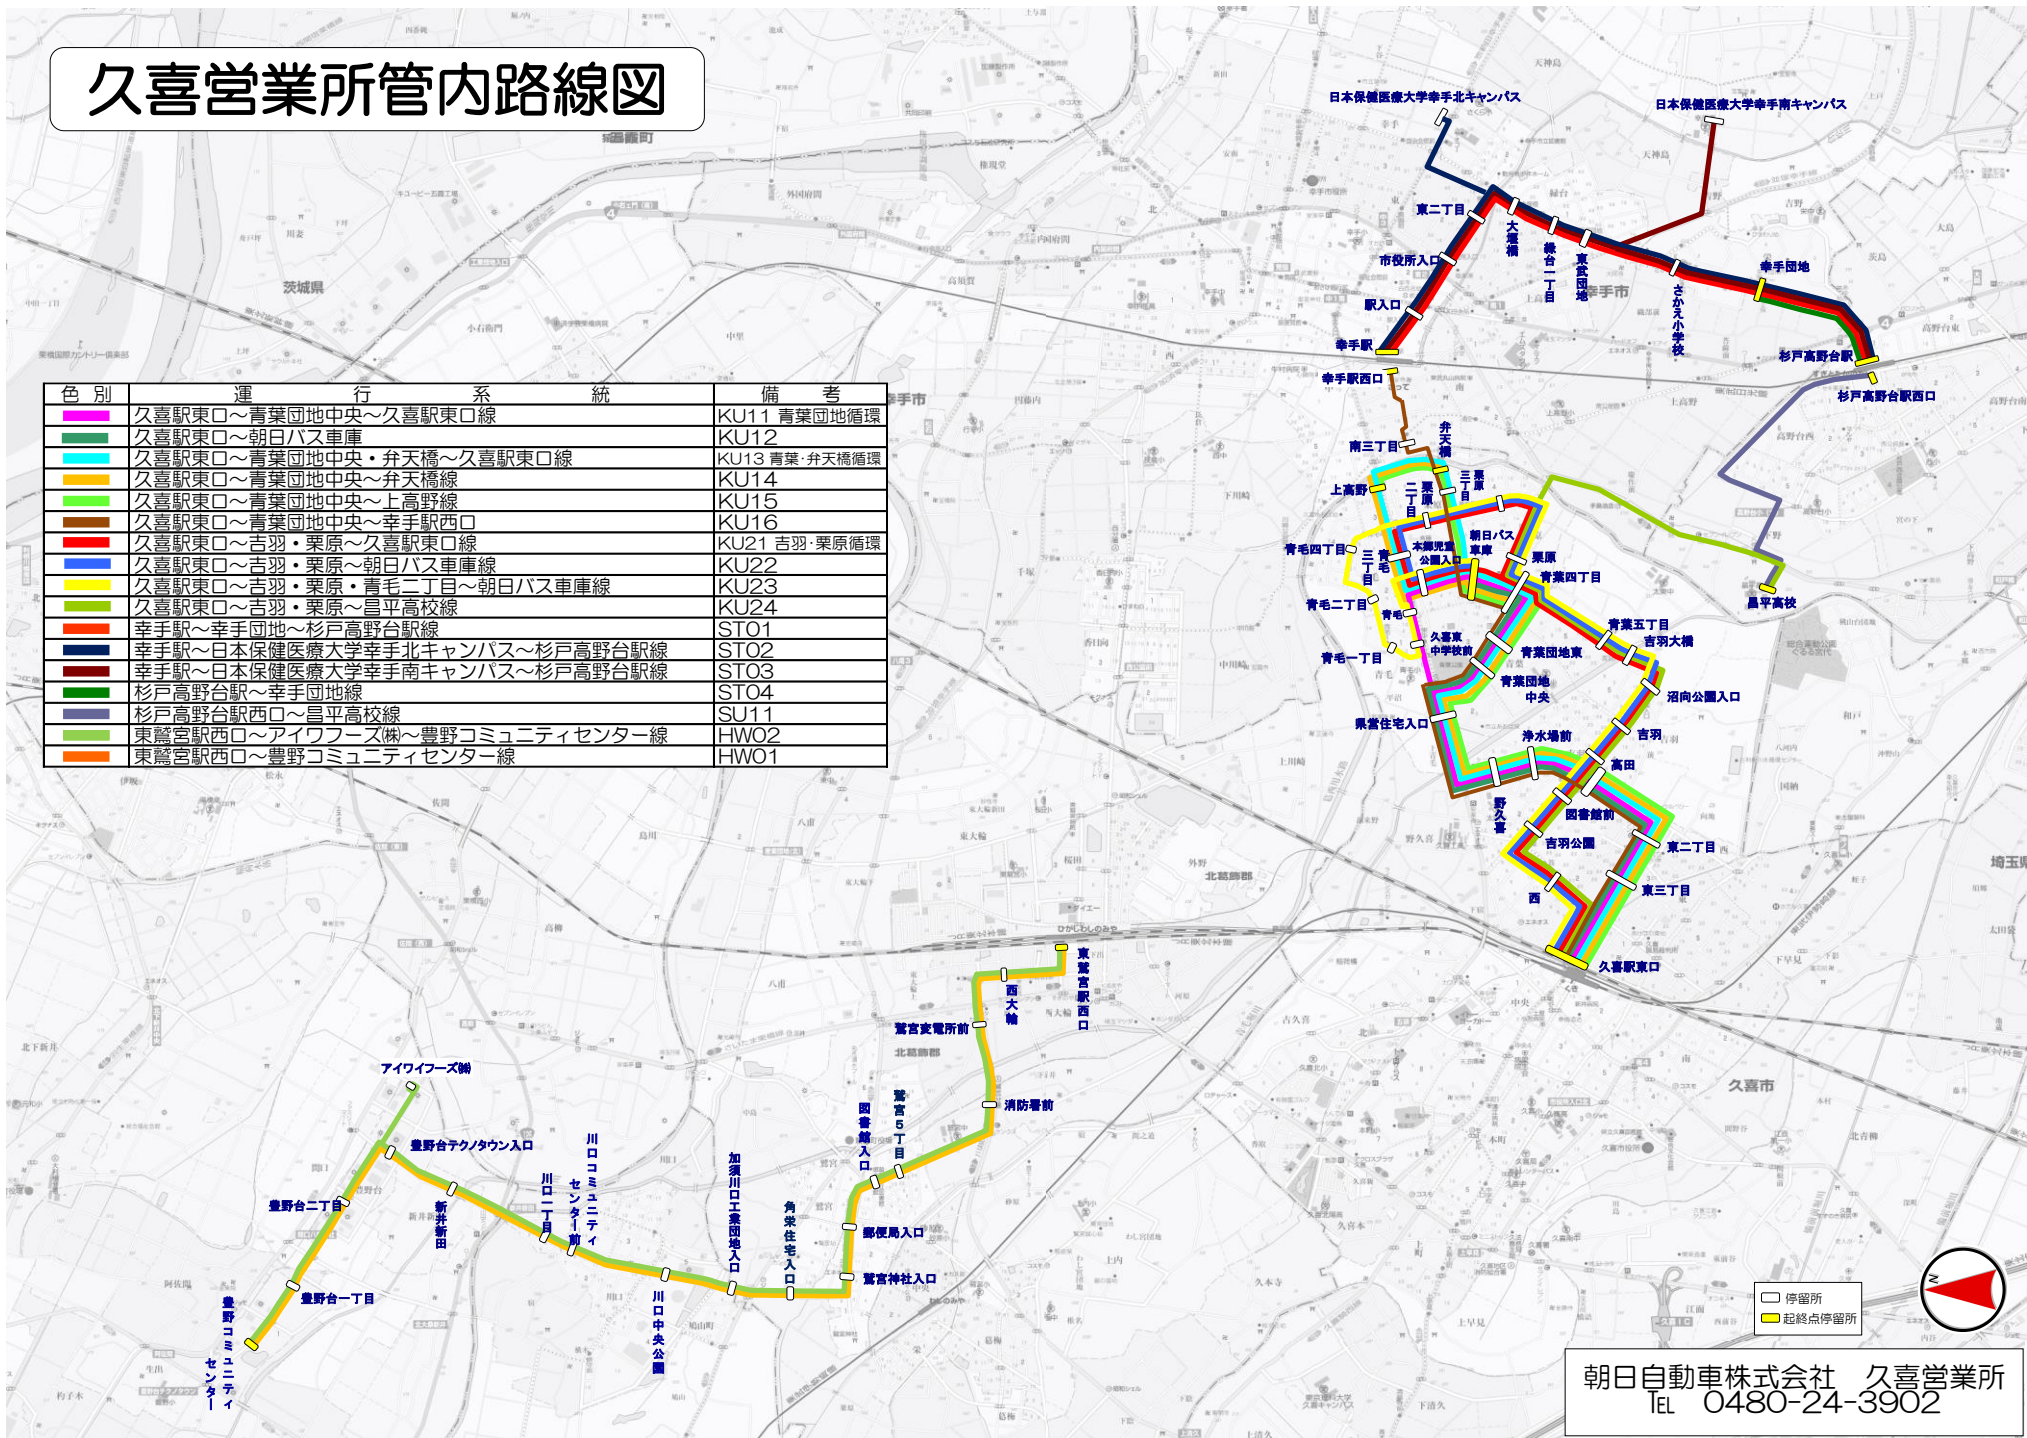

久喜営業所管内路線図

色別	運行系統	備考
■	久喜駅東口～青葉団地中央～久喜駅東口線	KU11 青葉団地循環
■	久喜駅東口～朝日バス車庫	KU12
■	久喜駅東口～青葉団地中央・弁天橋～久喜駅東口線	KU13 青葉・弁天橋循環
■	久喜駅東口～青葉団地中央～弁天橋線	KU14
■	久喜駅東口～青葉団地中央～上高野線	KU15
■	久喜駅東口～青葉団地中央～幸手駅西口	KU16
■	久喜駅東口～吉羽・栗原～久喜駅東口線	KU21 吉羽・栗原循環
■	久喜駅東口～吉羽・栗原～朝日バス車庫線	KU22
■	久喜駅東口～吉羽・栗原・青毛二丁目～朝日バス車庫線	KU23
■	久喜駅東口～吉羽・栗原～昌平高校線	KU24
■	幸手駅～幸手団地～杉戸高野台駅線	ST01
■	幸手駅～日本保健医療大学幸手北キャンパス～杉戸高野台駅線	ST02
■	幸手駅～日本保健医療大学幸手南キャンパス～杉戸高野台駅線	ST03
■	杉戸高野台駅～幸手団地線	ST04
■	杉戸高野台駅西口～昌平高校線	SU11
■	東鷺宮駅西口～アイワフーズ㈱～豊野コミュニティセンター線	HWO2
■	東鷺宮駅西口～豊野コミュニティセンター線	HWO1