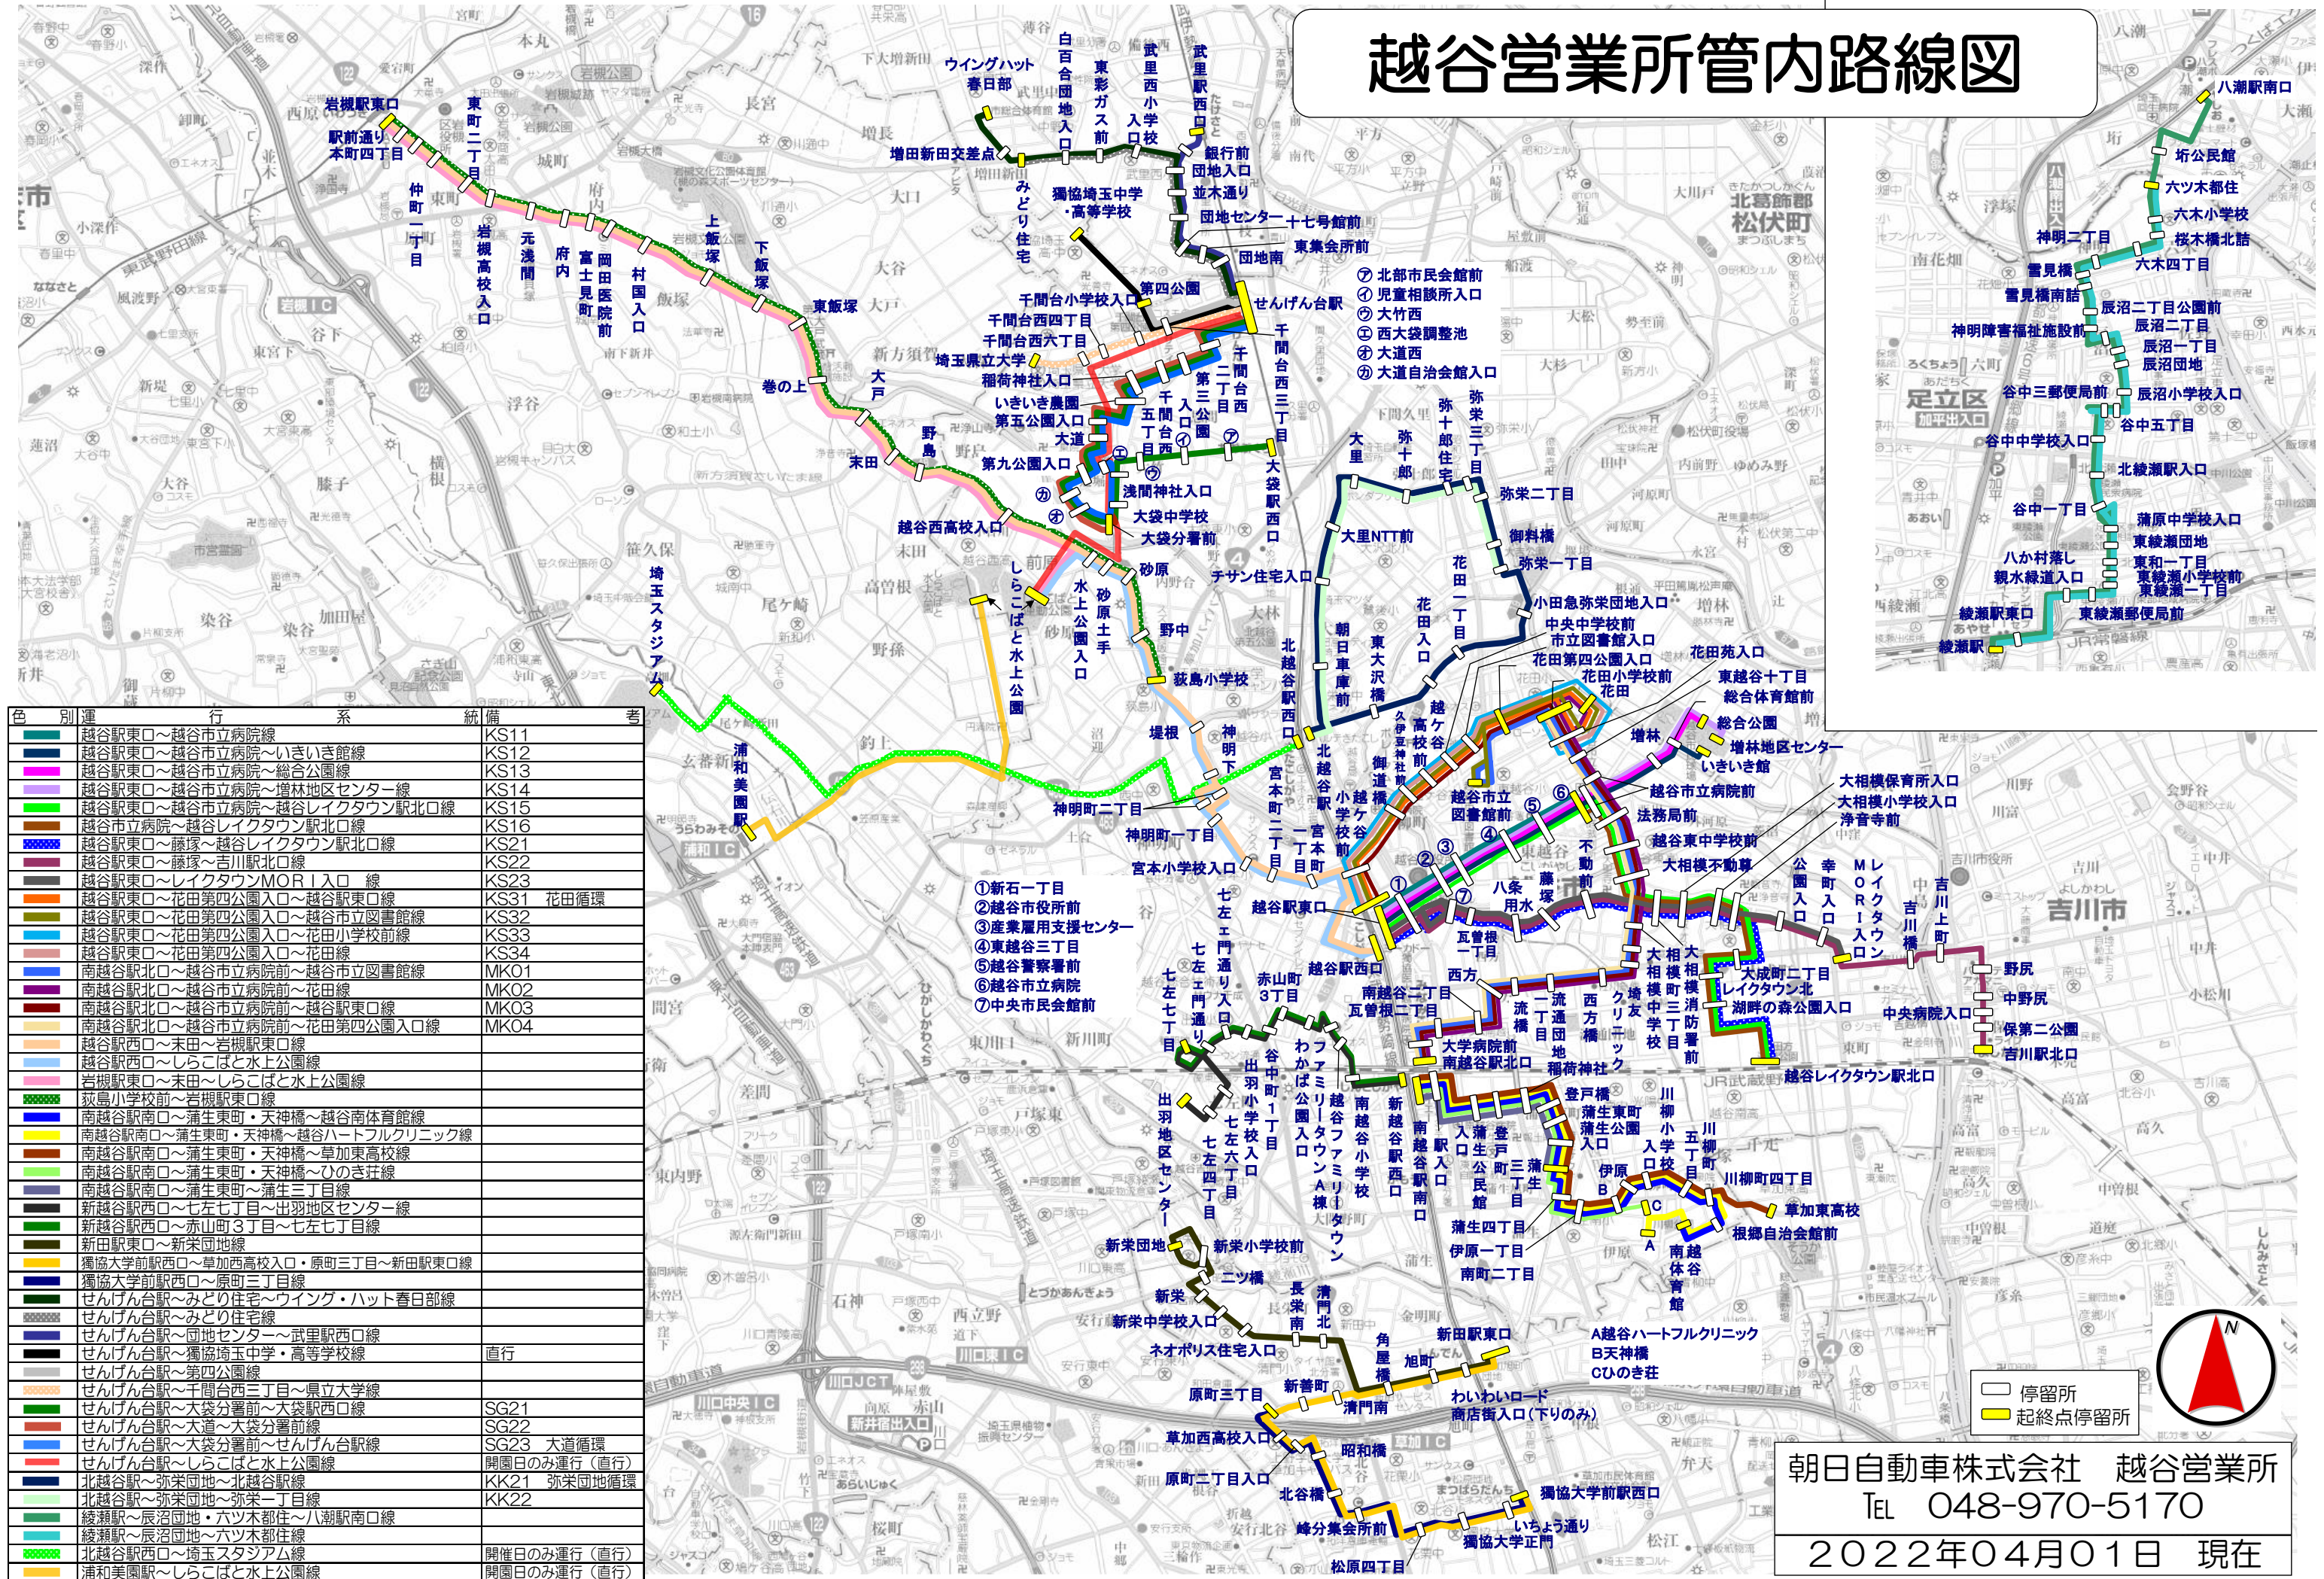

# 越谷営業所管内路線図

色別	運行系統	備考
■	越谷駅東口～越谷市立病院線	KS11
■	越谷駅東口～越谷市立病院～いきいき館線	KS12
■	越谷駅東口～越谷市立病院～総合公園線	KS13
■	越谷駅東口～越谷市立病院～増林地区センター線	KS14
■	越谷駅東口～越谷市立病院～越谷レイクタウン駅北口線	KS15
■	越谷市立病院～越谷レイクタウン駅北口線	KS16
■	越谷駅東口～藤塚～越谷レイクタウン駅北口線	KS21
■	越谷駅東口～藤塚～吉川駅北口線	KS22
■	越谷駅東口～レイクタウンMORI入口線	KS23
■	越谷駅東口～花田第四公園入口～越谷駅東口線	KS31 花田循環
■	越谷駅東口～花田第四公園入口～越谷市立図書館線	KS32
■	越谷駅東口～花田第四公園入口～花田小学校前線	KS33
■	越谷駅東口～花田第四公園入口～花田線	KS34
■	南越谷駅北口～越谷市立病院前～越谷市立図書館線	MKO1
■	南越谷駅北口～越谷市立病院前～花田線	MKO2
■	南越谷駅北口～越谷市立病院前～越谷駅東口線	MKO3
■	南越谷駅北口～越谷市立病院前～花田第四公園入口線	MKO4
■	越谷駅西口～末田～岩槻駅東口線	
■	越谷駅西口～しらこぼと水上公園線	
■	岩槻駅東口～末田～しらこぼと水上公園線	
■	菟島小学校前～岩槻駅東口線	
■	南越谷駅南口～蒲生東町・天神橋～越谷南体育館線	
■	南越谷駅南口～蒲生東町・天神橋～越谷ハートフルクリニック線	
■	南越谷駅南口～蒲生東町・天神橋～草加東高校線	
■	南越谷駅南口～蒲生東町・天神橋～ひのき荘線	
■	南越谷駅南口～蒲生東町～蒲生三丁目線	
■	新越谷駅西口～七左七丁目～出羽地区センター線	
■	新越谷駅西口～赤山町3丁目～七左七丁目線	
■	新田駅東口～新栄団地線	
■	獨協大学前駅西口～草加西高校入口～原町三丁目～新田駅東口線	
■	獨協大学前駅西口～原町三丁目線	
■	せんげん台駅～みどり住宅～ウイング・ハット春日部線	
■	せんげん台駅～みどり住宅線	
■	せんげん台駅～団地センター～武里駅西口線	
■	せんげん台駅～獨協埼玉中学・高等学校線	直行
■	せんげん台駅～第四公園線	
■	せんげん台駅～千間台西三丁目～県立大学線	
■	せんげん台駅～大袋分署前～大袋駅西口線	SG21
■	せんげん台駅～大道～大袋分署前線	SG22
■	せんげん台駅～大袋分署前～せんげん台駅線	SG23 大道循環
■	せんげん台駅～しらこぼと水上公園線	開園日のみ運行(直行)
■	北越谷駅～弥栄団地～北越谷駅線	KK21 弥栄団地循環
■	北越谷駅～弥栄団地～弥栄一丁目線	KK22
■	綾瀬駅～辰沼団地～六ツ木都住～八潮駅南口線	
■	北越谷駅西口～埼玉スタジアム線	開催日のみ運行(直行)
■	浦和美園駅～しらこぼと水上公園線	開園日のみ運行(直行)