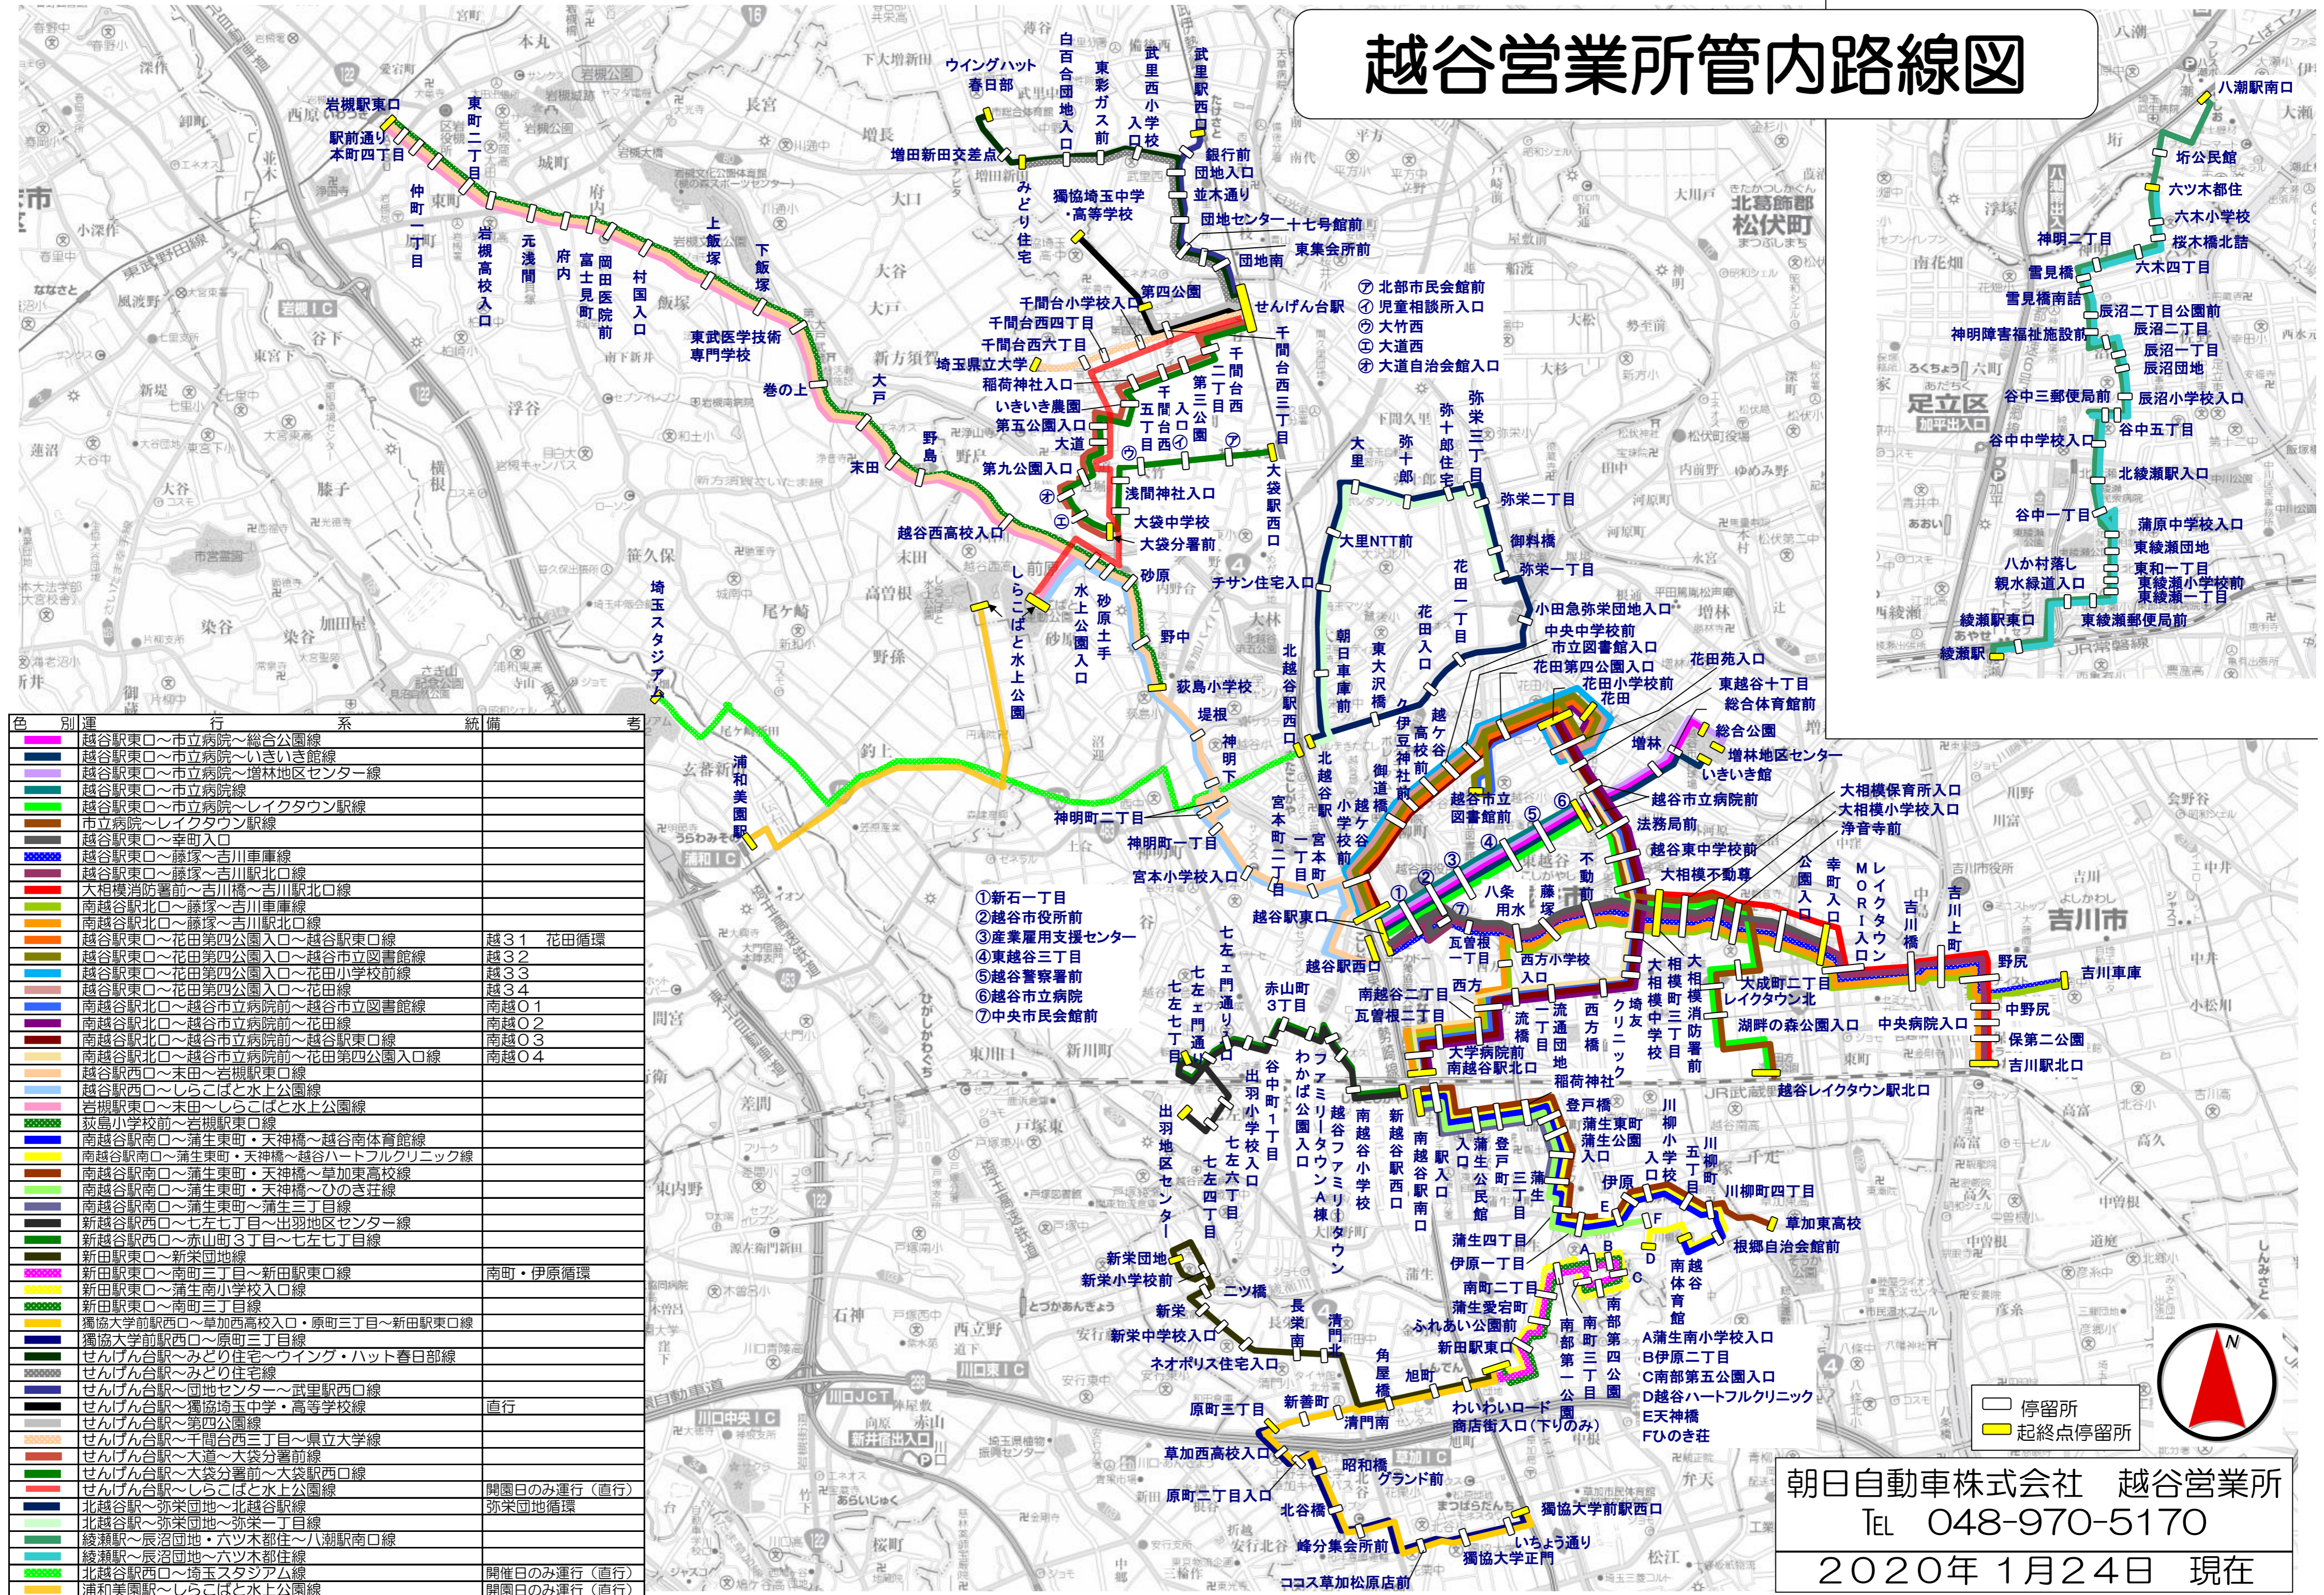

越谷営業所管内路線図

| 色別 | 運行系統 | 備考 |
|----|-------------------------------|-------------|
| ■ | 越谷駅東口～市立病院～総合公園線 | |
| ■ | 越谷駅東口～市立病院～いきいき館線 | |
| ■ | 越谷駅東口～市立病院～増林地区センター線 | |
| ■ | 越谷駅東口～市立病院線 | |
| ■ | 越谷駅東口～市立病院～レイクタウン駅線 | |
| ■ | 市立病院～レイクタウン駅線 | |
| ■ | 越谷駅東口～幸町入口 | |
| ■ | 越谷駅東口～藤塚～吉川車庫線 | |
| ■ | 越谷駅東口～藤塚～吉川駅北口線 | |
| ■ | 南越谷駅北口～藤塚～吉川車庫線 | 越31 花田循環 |
| ■ | 南越谷駅北口～藤塚～吉川駅北口線 | 越32 |
| ■ | 越谷駅東口～花田第四公園入口～越谷市立図書館線 | 越33 |
| ■ | 越谷駅東口～花田第四公園入口～花田小学校前線 | 越34 |
| ■ | 南越谷駅北口～越谷市立病院前～越谷市立図書館線 | 南越01 |
| ■ | 南越谷駅北口～越谷市立病院前～花田線 | 南越02 |
| ■ | 南越谷駅北口～越谷市立病院前～越谷駅東口線 | 南越03 |
| ■ | 南越谷駅北口～越谷市立病院前～花田第四公園入口線 | 南越04 |
| ■ | 越谷駅西口～末田～岩槻駅東口線 | |
| ■ | 越谷駅西口～しらこぼと水上公園線 | |
| ■ | 岩槻駅東口～末田～しらこぼと水上公園線 | |
| ■ | 荻島小学校前～岩槻駅東口線 | |
| ■ | 南越谷駅南口～浦生東町・天神橋～越谷南体育館線 | |
| ■ | 南越谷駅南口～浦生東町・天神橋～越谷ハートフルクリニック線 | |
| ■ | 南越谷駅南口～浦生東町・天神橋～草加東高校線 | |
| ■ | 南越谷駅南口～浦生東町・天神橋～ひのき荘線 | |
| ■ | 南越谷駅南口～浦生東町～浦生三丁目線 | |
| ■ | 新越谷駅西口～七左七丁目～出羽地区センター線 | |
| ■ | 新越谷駅西口～赤山町3丁目～七左七丁目線 | |
| ■ | 新田駅東口～新茶園地線 | |
| ■ | 新田駅東口～南町三丁目～新田駅東口線 | 南町・伊原循環 |
| ■ | 新田駅東口～浦生南小学校入口線 | |
| ■ | 新田駅東口～南町三丁目線 | |
| ■ | 獨協大学前駅西口～草加西高校入口～原町三丁目～新田駅東口線 | |
| ■ | 獨協大学前駅西口～原町三丁目線 | |
| ■ | せんげん台駅～みどり住宅～ウイング・ハット春日部線 | |
| ■ | せんげん台駅～みどり住宅線 | |
| ■ | せんげん台駅～団地センター～武里駅西口線 | |
| ■ | せんげん台駅～獨協埼玉中学・高等学校線 | 直行 |
| ■ | せんげん台駅～第四公園線 | |
| ■ | せんげん台駅～千間台西三丁目～県立大学線 | |
| ■ | せんげん台駅～大道～大袋分署前線 | |
| ■ | せんげん台駅～大袋分署前～大袋駅西口線 | |
| ■ | せんげん台駅～しらこぼと水上公園線 | 開園日のみ運行(直行) |
| ■ | 北越谷駅～弥栄団地～北越谷駅線 | 弥栄団地循環 |
| ■ | 北越谷駅～弥栄団地～弥栄一丁目線 | |
| ■ | 綾瀬駅～辰沼団地～六ツ木都住～八潮駅南口線 | |
| ■ | 綾瀬駅～辰沼団地～六ツ木都住線 | |
| ■ | 北越谷駅西口～埼玉スタジアム線 | 開催日のみ運行(直行) |
| ■ | 浦和美園駅～しらこぼと水上公園線 | 開催日のみ運行(直行) |