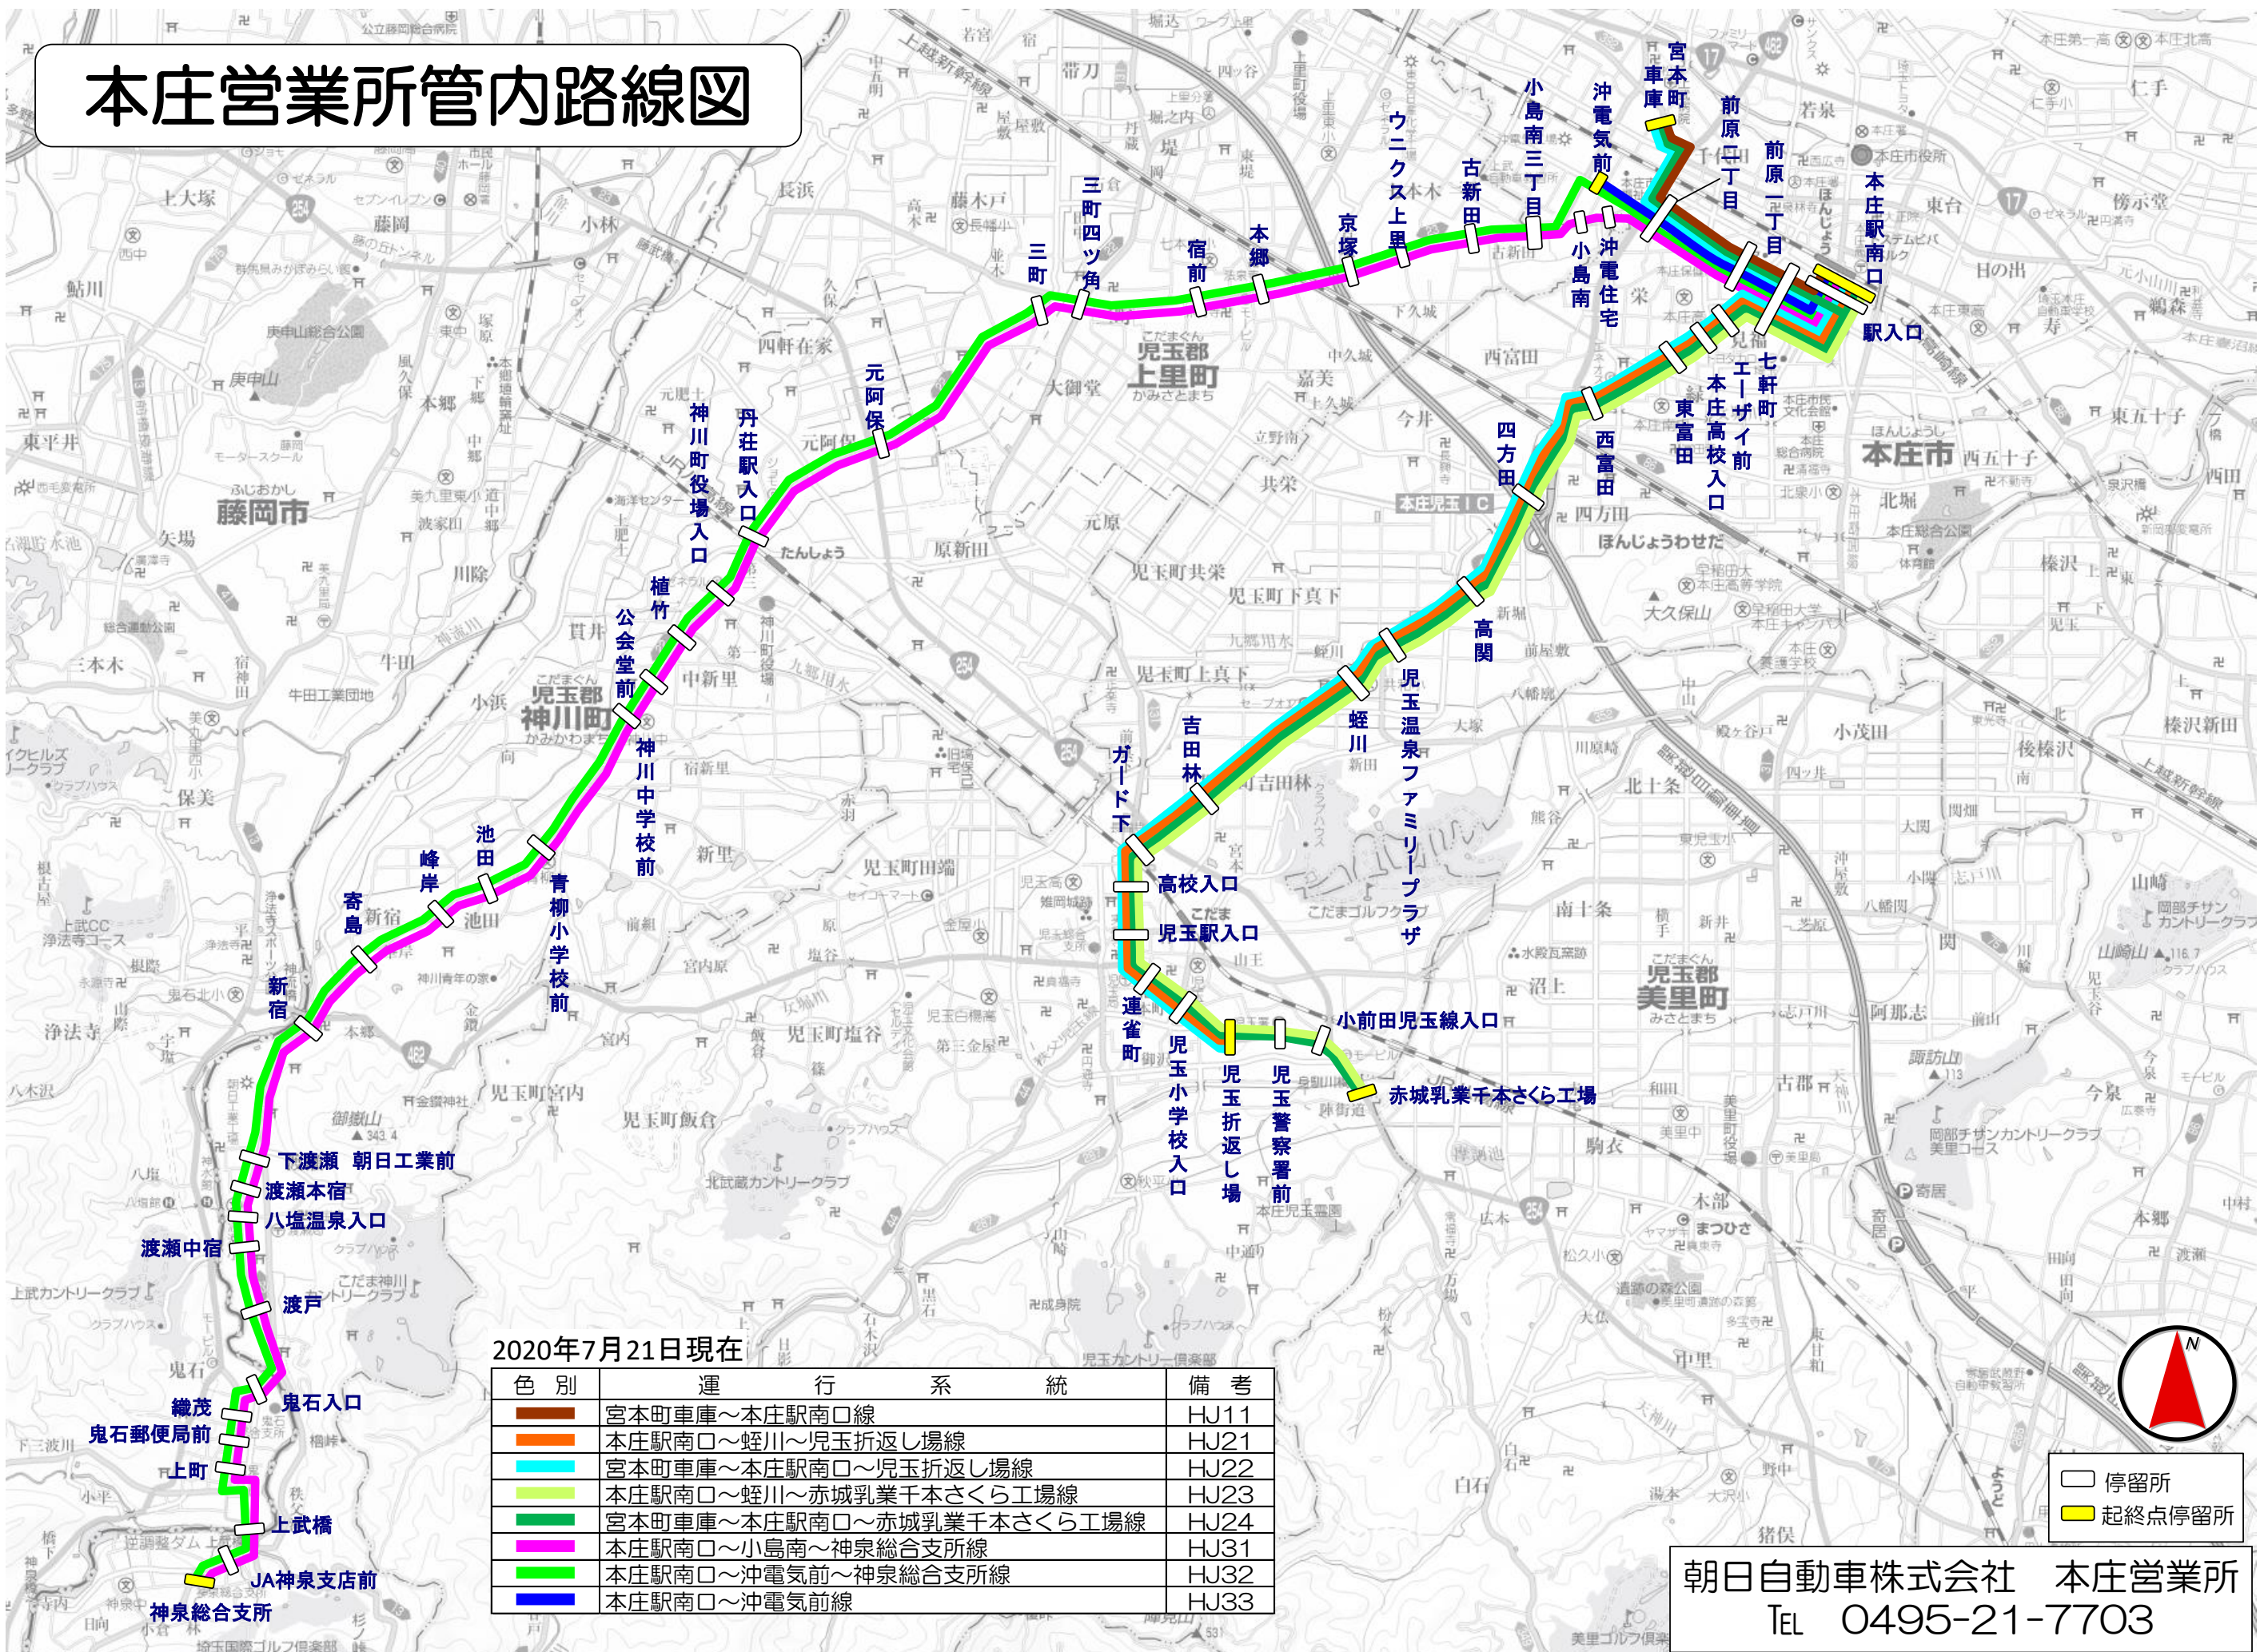

本庄営業所管内路線図

2020年7月21日現在

色別	運 行 系 統	備 考
茶色	宮本町車庫～本庄駅南口線	HJ11
オレンジ	本庄駅南口～蛭川～児玉折返し場線	HJ21
水色	宮本町車庫～本庄駅南口～児玉折返し場線	HJ22
黄緑	本庄駅南口～蛭川～赤城乳業千本さくら工場線	HJ23
緑	宮本町車庫～本庄駅南口～赤城乳業千本さくら工場線	HJ24
紫	本庄駅南口～小島南～神泉総合支所線	HJ31
青	本庄駅南口～沖電気前～神泉総合支所線	HJ32
青	本庄駅南口～沖電気前線	HJ33