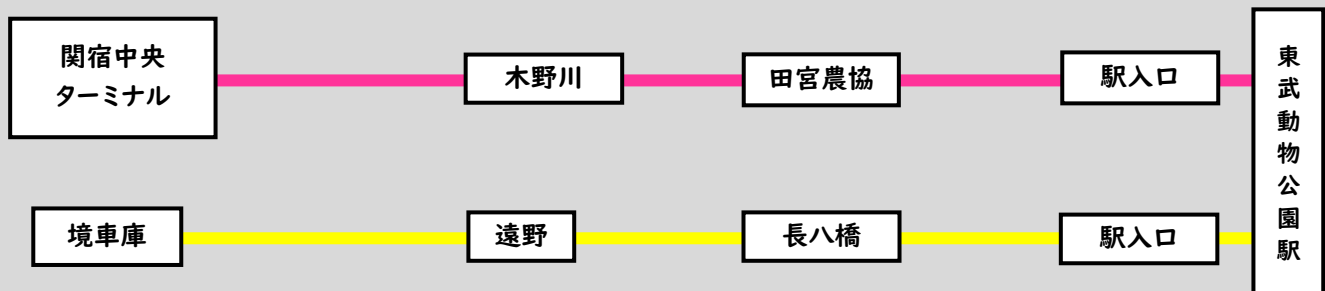

バス運行・乗車券に関するお問い合わせ先 朝日自動車(株) 境営業所 0280-87-0780