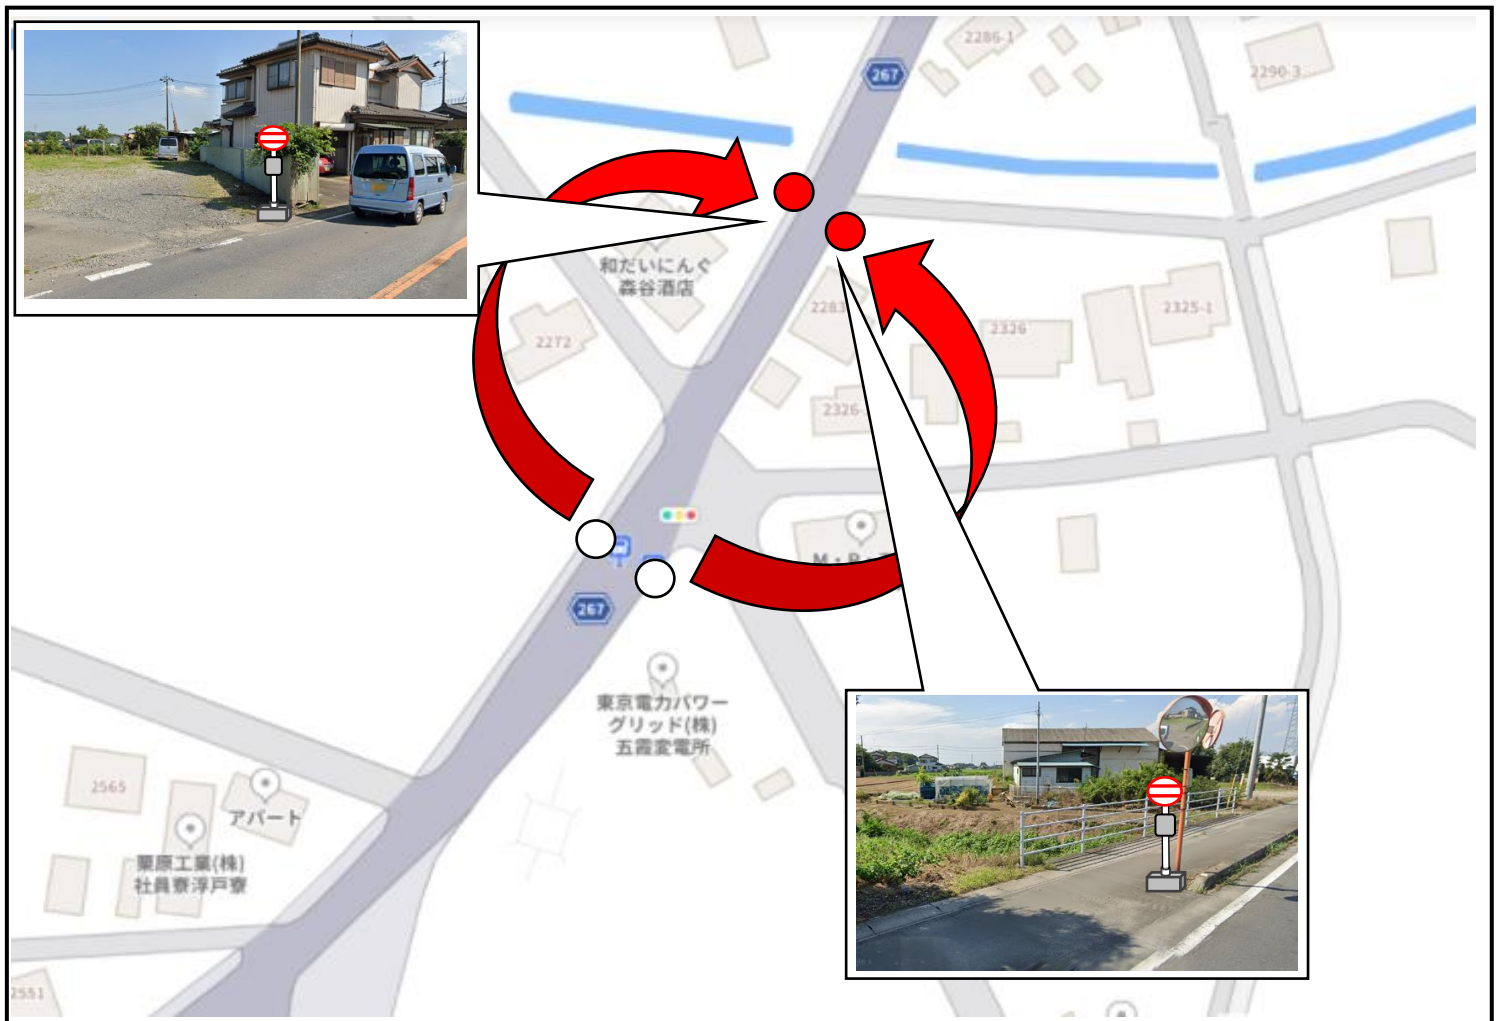

# お知らせ

いつも朝日バスをご利用いただき誠にありがとうございます。

**2023年10月16日（月）**からの県道工事に伴い、下図のとおり**バス停留所を移設**いたします。

ご利用の際はお間違えのないようお願い申し上げます。

尚、幸手駅行のバス停留所については工事終了後に元の場所での乗降となります。

お問い合わせ：朝日自動車（株）境営業所 TEL 0280-87-0780