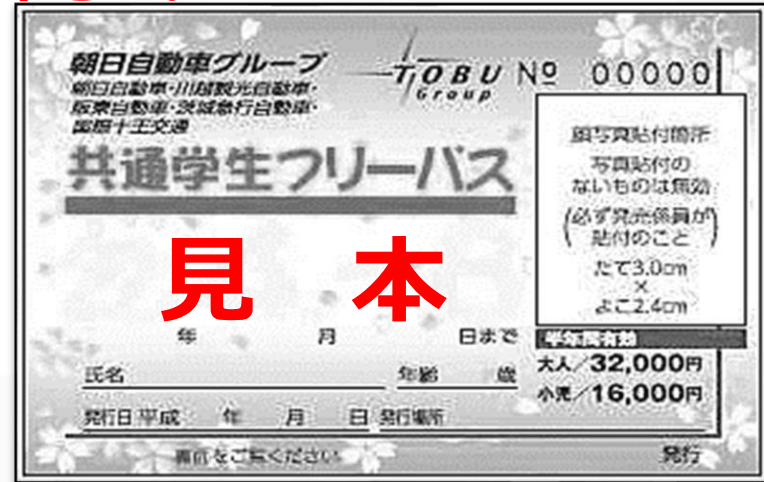

※ご購入の前に必ず以下の内容をご確認下さい。

【発売金額】

中学生・高校生・大学生

半年定期：32,000円

小学生以下

半年定期：16,000円

【発売券種・通用期間】

半年定期：2022年10月1日～2023年3月31日