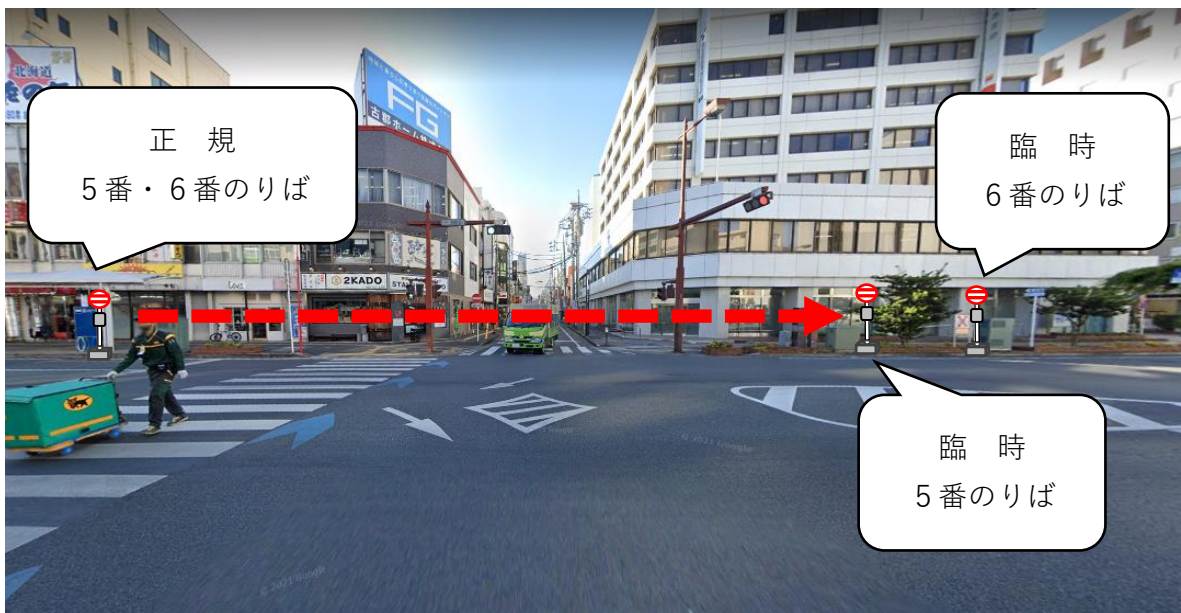

お知らせ

いつも朝日バスをご利用いただきましてありがとうございます。

ラグビーリーグワンの開催に伴い、熊谷駅5番・6番のりばのバスは2022年1月23日(日)11時00分から14時45分の間、埼玉りそな銀行前の臨時バス停から発車いたします。

ご利用の際はお間違えのないようお願い申し上げます。なお、14時45分以降につきましては通常の5番・6番のりばから発車いたします。

お問い合わせ
朝日自動車株式会社
太田営業所
TEL:0276-48-3626