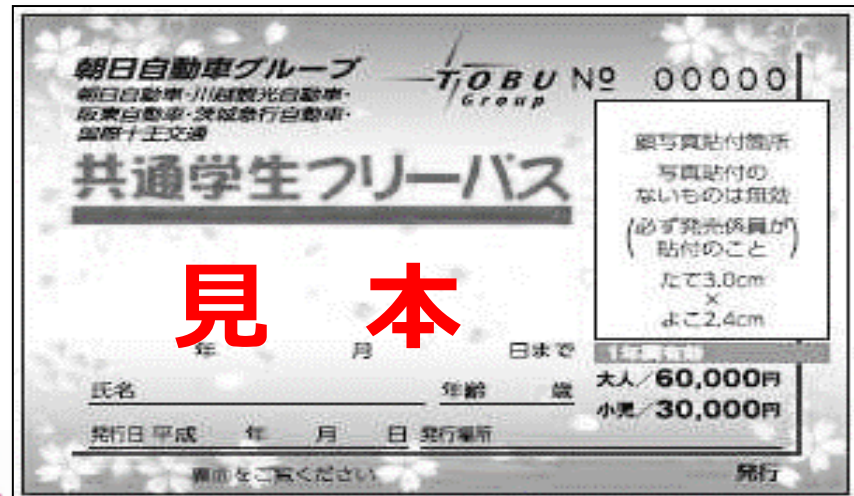

朝日自動車グループ「共通学生フリーパス」

これ1枚で朝日自動車グループ5社※1の全路線※2が乗り放題！！

※1…朝日自動車(株)・川越観光自動車(株)・阪東自動車(株)・茨城急行自動車(株)・国際十王交通(株)の5社でご利用いただけます。

※2…裏面に記載する『朝日自動車グループ共通学生フリーパスでご利用できない路線』を除きます。

※ご購入の前に必ず以下の内容をご確認下さい。

【発売金額】

中学生・高校生・大学生

一年定期：60,000円

半年定期：32,000円

小学生以下

一年定期：30,000円

半年定期：16,000円

【発売券種・通用期間】

一年定期：2023年4月1日～2024年3月31日

半年定期：2023年4月1日～2023年9月30日

※各営業所窓口でのお支払いは現金・クレジットカードが使用できます。

営業所以外でのお支払いは現金のみとさせていただきます。

【購入時に必要なもの】

①証明写真

運転免許証サイズ(脱帽・上三分身)/たて約3.0cm×よこ約2.4cm

※直近6ヶ月以内に撮影し、指定のサイズに切り取ったもので、素顔がはっきり分かる写真をご用意ください。

②下記のいずれかの証明証

ア) 通学証明書

イ) 学生証(通学定期券発行控えがあるもの)とそのコピー(発売窓口ではコピーいたしかねます)

ウ) 購入申込書の所定欄に記入をし、学校印を押したもの(学校指定の通学証明書がない場合)

①、②の2点がそろわない場合は発行をいたしかねます。

【発売期間】

■2023年3月18日～2023年4月30日

※購入の時期に関わらず、通用開始日は2023年4月1日となります。

【お問い合わせ】

朝日自動車株式会社

越谷営業所 ☎048-970-5170・菖蒲営業所 ☎0480-87-2161・加須営業所 ☎0480-61-7330

杉戸営業所 ☎0480-34-8001・久喜営業所 ☎0480-24-3902・本庄営業所 ☎0495-21-7703

太田営業所 ☎0276-48-3626・境営業所 ☎0280-87-0780

川越観光自動車株式会社

森林公園営業所 ☎0493-56-2001

阪東自動車株式会社

我孫子営業所 ☎04-7185-2771

茨城急行自動車株式会社

松伏営業所 ☎048-992-0031・野田営業所 ☎04-7122-1595・古河営業所 ☎0280-33-0787

国際十王交通株式会社

熊谷営業所 ☎048-521-3560