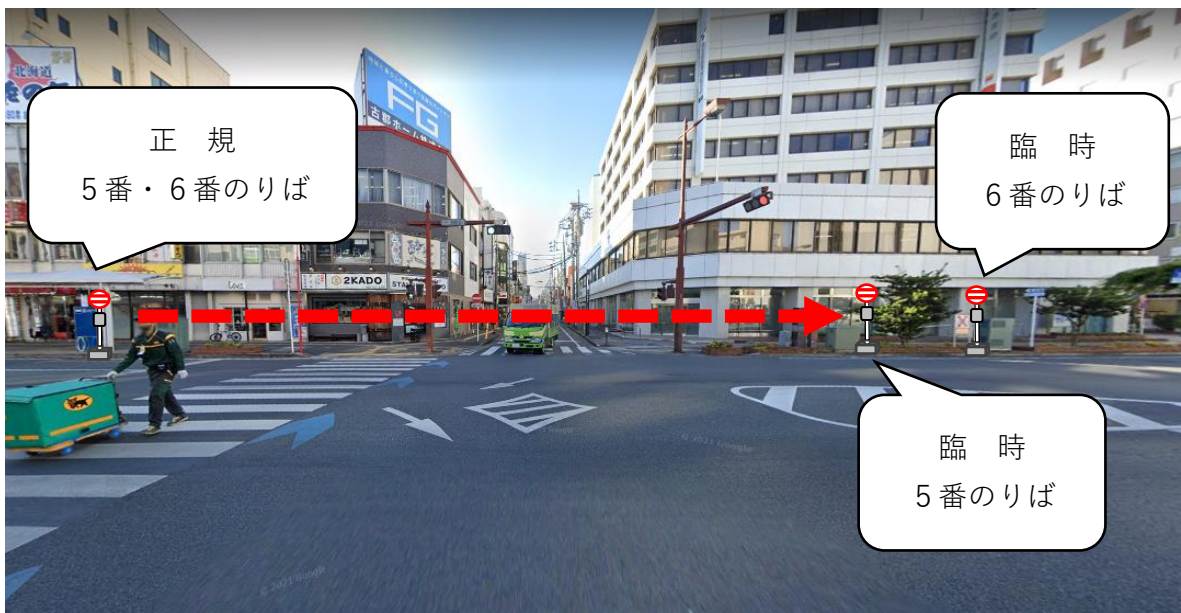

# お知らせ

いつも朝日バスをご利用いただきましてありがとうございます。  
ラグビー埼玉ワイルドナイツリーグワンの開催に伴い、熊谷駅5番・6番のりばのバスは2023年1月28日(土)11時20分から14時30分の間、

下図のとおり臨時バス停から発車いたします。

ご利用の際はお間違えのないようお願い申し上げます。なお、14時30分以降につきましては通常の5番・6番のりばから発車いたします。

お問い合わせ  
朝日自動車株式会社  
太田営業所  
TEL:0276-48-3626