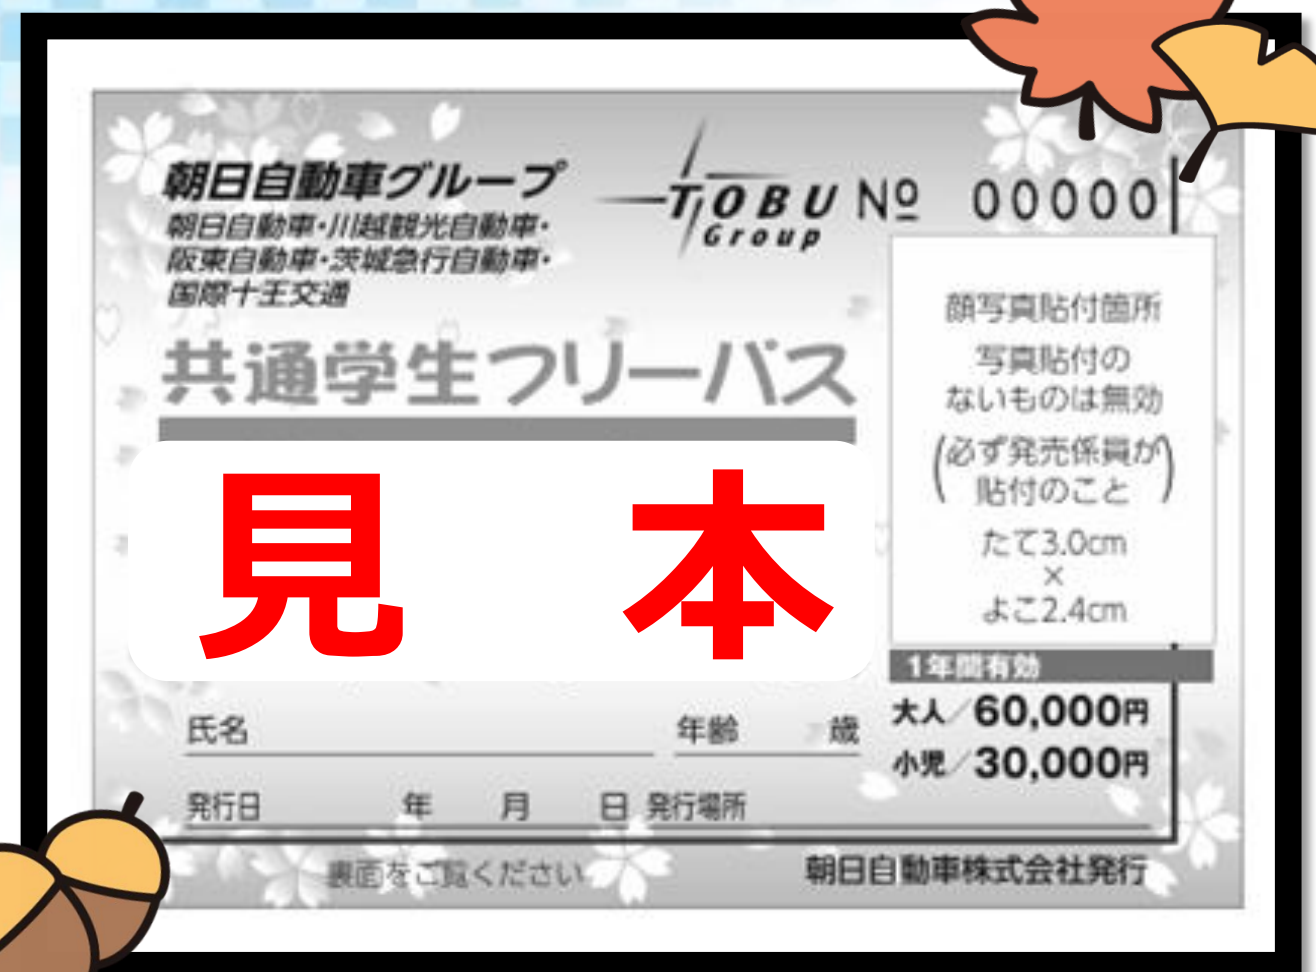

『朝日自動車グループ 共通学生フリーパス』

これ1枚で朝日自動車グループ5社※1の全路線※2が乗り放題！！

※1…朝日自動車(株)・川越観光自動車(株)・阪東自動車(株)・茨城急行自動車(株)・国際十王交通(株)の5社でご利用いただけます。

※2…各社が指定する『朝日自動車グループ共通学生フリーパスでご利用できない路線』を除きます。

※ご購入の前に必ず以下の内容をご確認下さい。

【発売券種・金額】

- ・大人(中学生・高校生・大学生)
半年定期券：32,000円
- ・小児(小学生以下)
半年定期券：16,000円