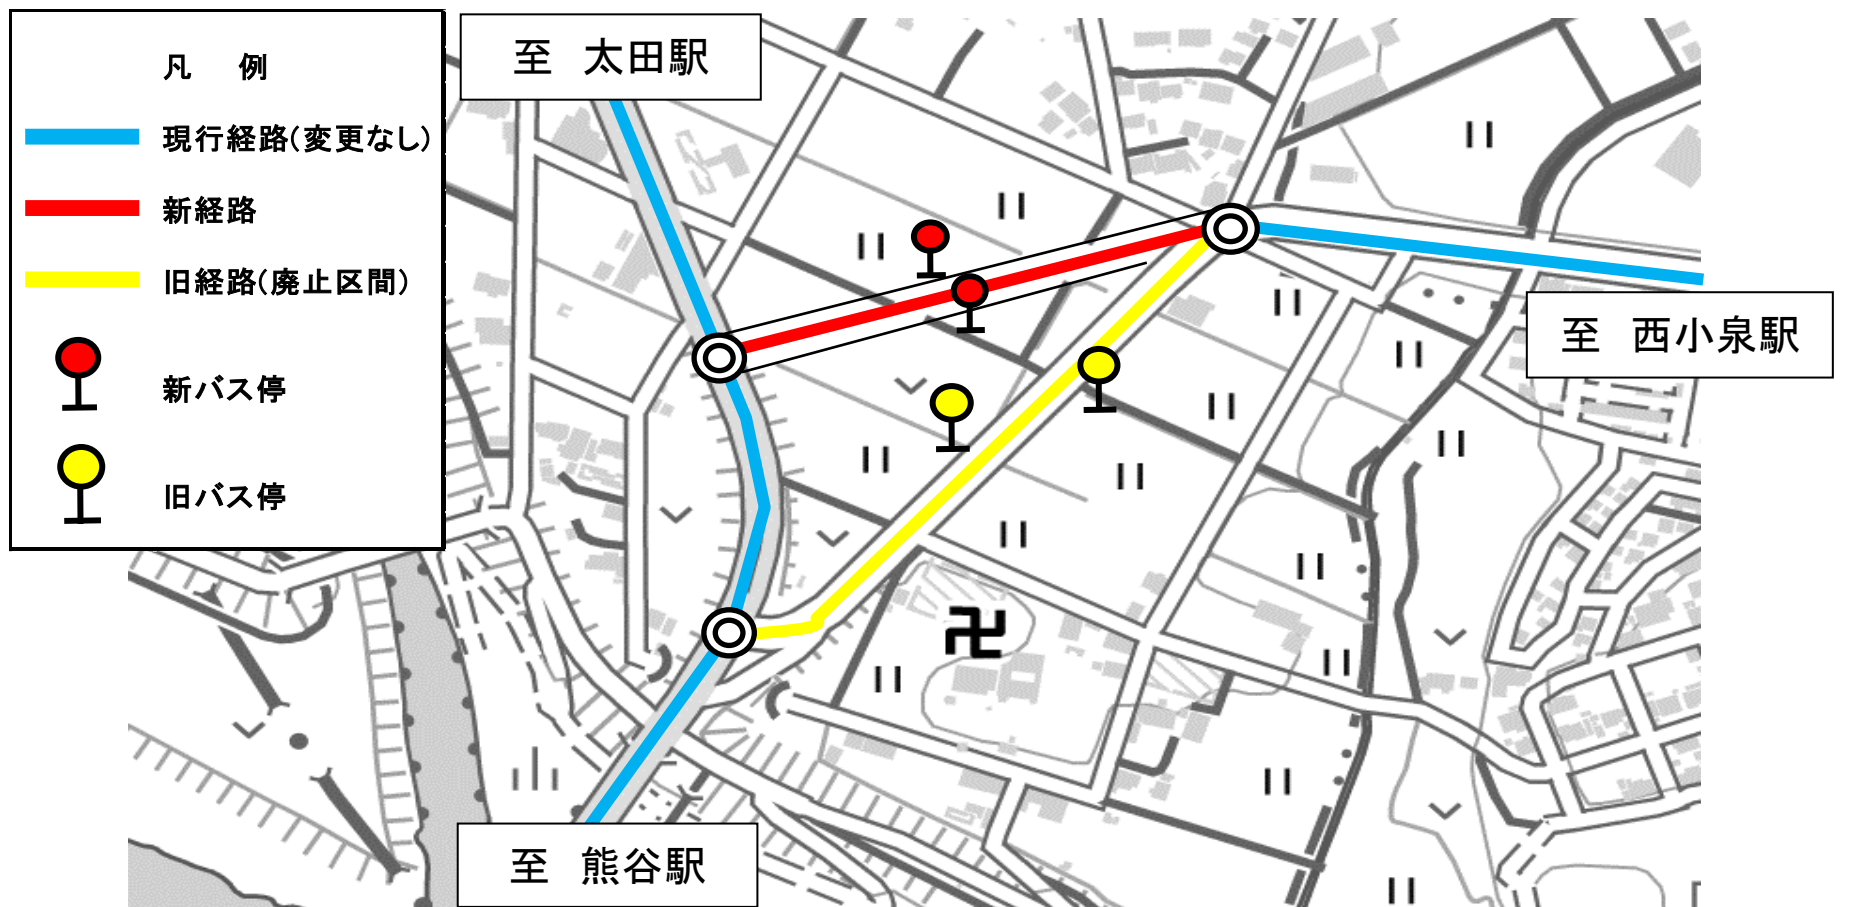

新道開通に伴う経路変更およびバス停移設のお知らせ

いつも朝日バスをご利用いただきましてありがとうございます。

2024年12月16日(月)午前11時より、新道開通に伴い「西小泉駅～熊谷駅線」の一部経路を変更し、「古戸川岸バス停」を移設いたします。ご利用の際はお間違えの無いようお願い申し上げます。なお、時刻表および運賃に変更はございません。

西小泉駅行バス停

熊谷駅行バス停

お問い合わせ:朝日自動車株式会社 太田営業所 TEL 0276-48-3626