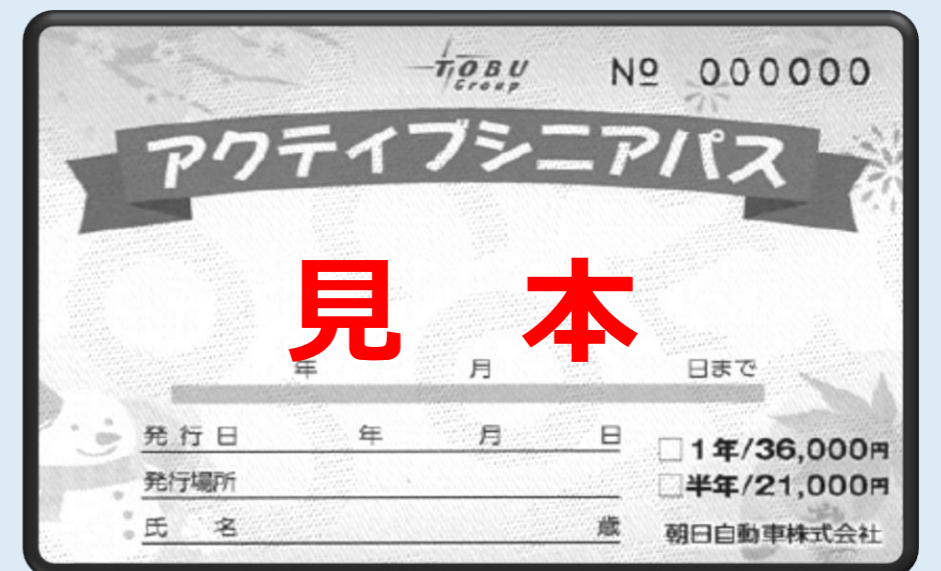

### 【販売期間】

2024年6月17日～2024年7月31日まで

※購入時期に関わらず通用開始日は、**2024年7月1日**からとなります。

### 【購入時に必要なもの】

運転免許証、運転経歴証明書、健康保険証等の  
生年月日が確認できる公的機関発行の身分証明書

※コピーではなく原本をお持ち下さい。