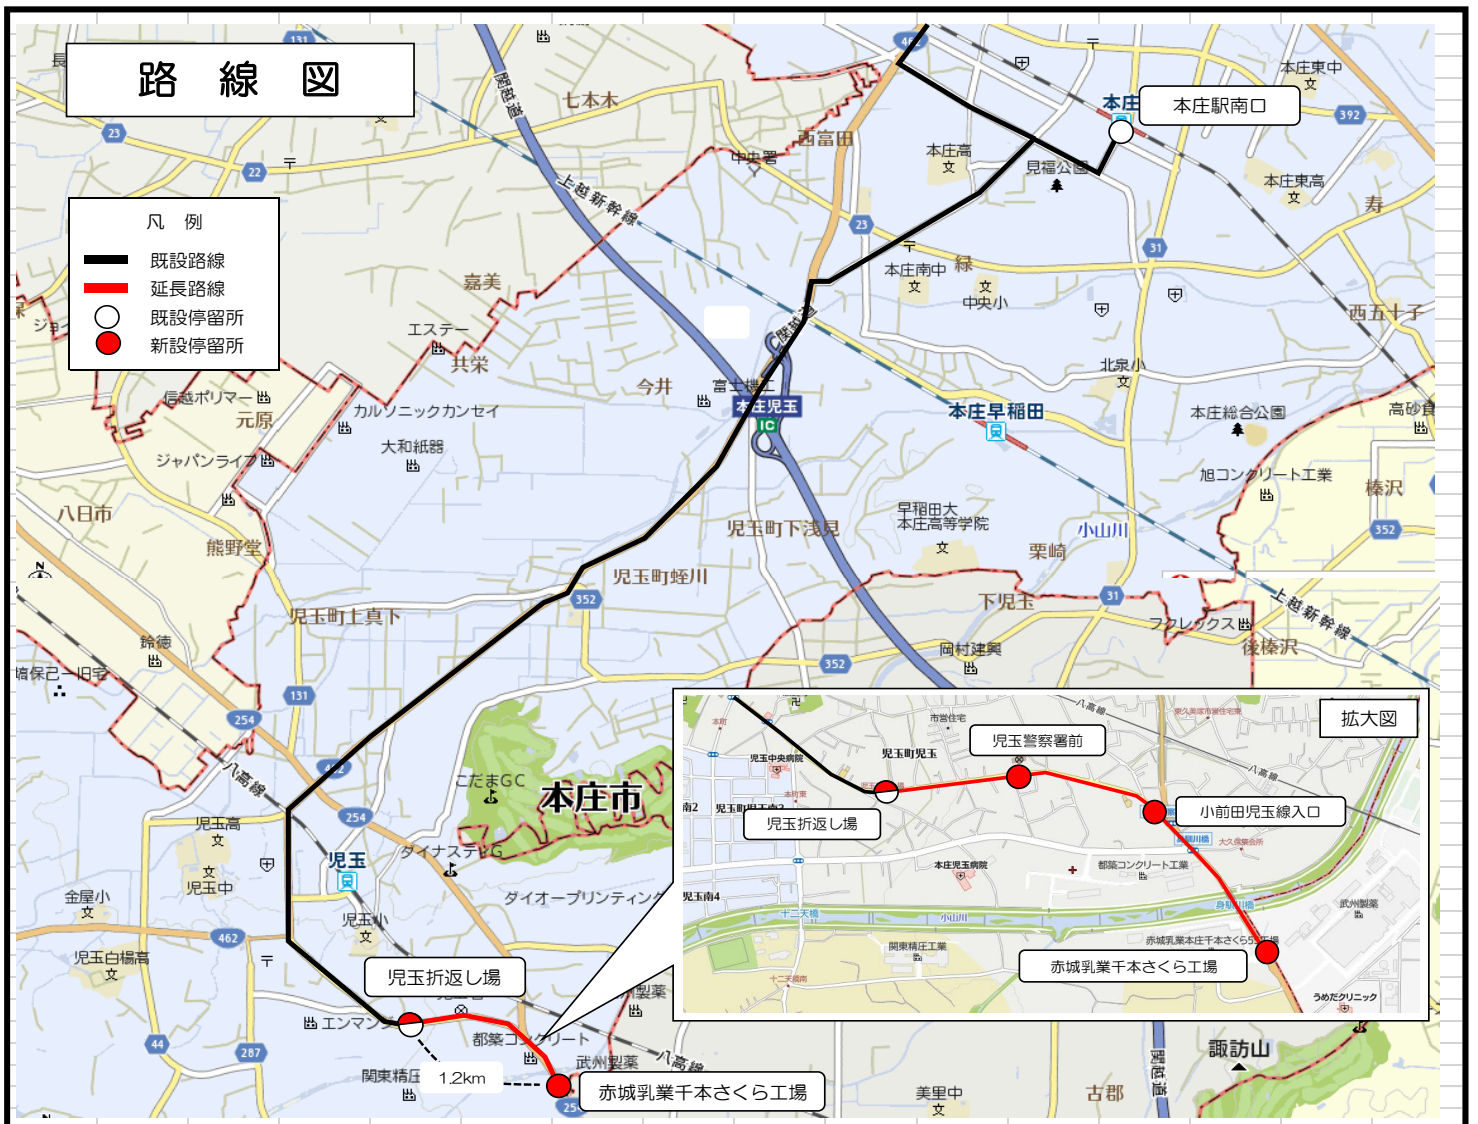

お知らせ

いつも朝日自動車をご利用いただき誠にありがとうございます。

2020年7月21日（火）より、「宮本町車庫～本庄駅南口～
児玉折返し場」を「赤城乳業（株）千本さくら5S工場」まで路線
延伸（認可申請中）いたします。

また、路線延伸に伴い、**運行時刻も変更**となります。

ご利用の際は、時刻表をご確認いただきますようお願い申し上げます。

お問い合わせ：朝日自動車（株）本庄営業所 TEL0495-21-7703