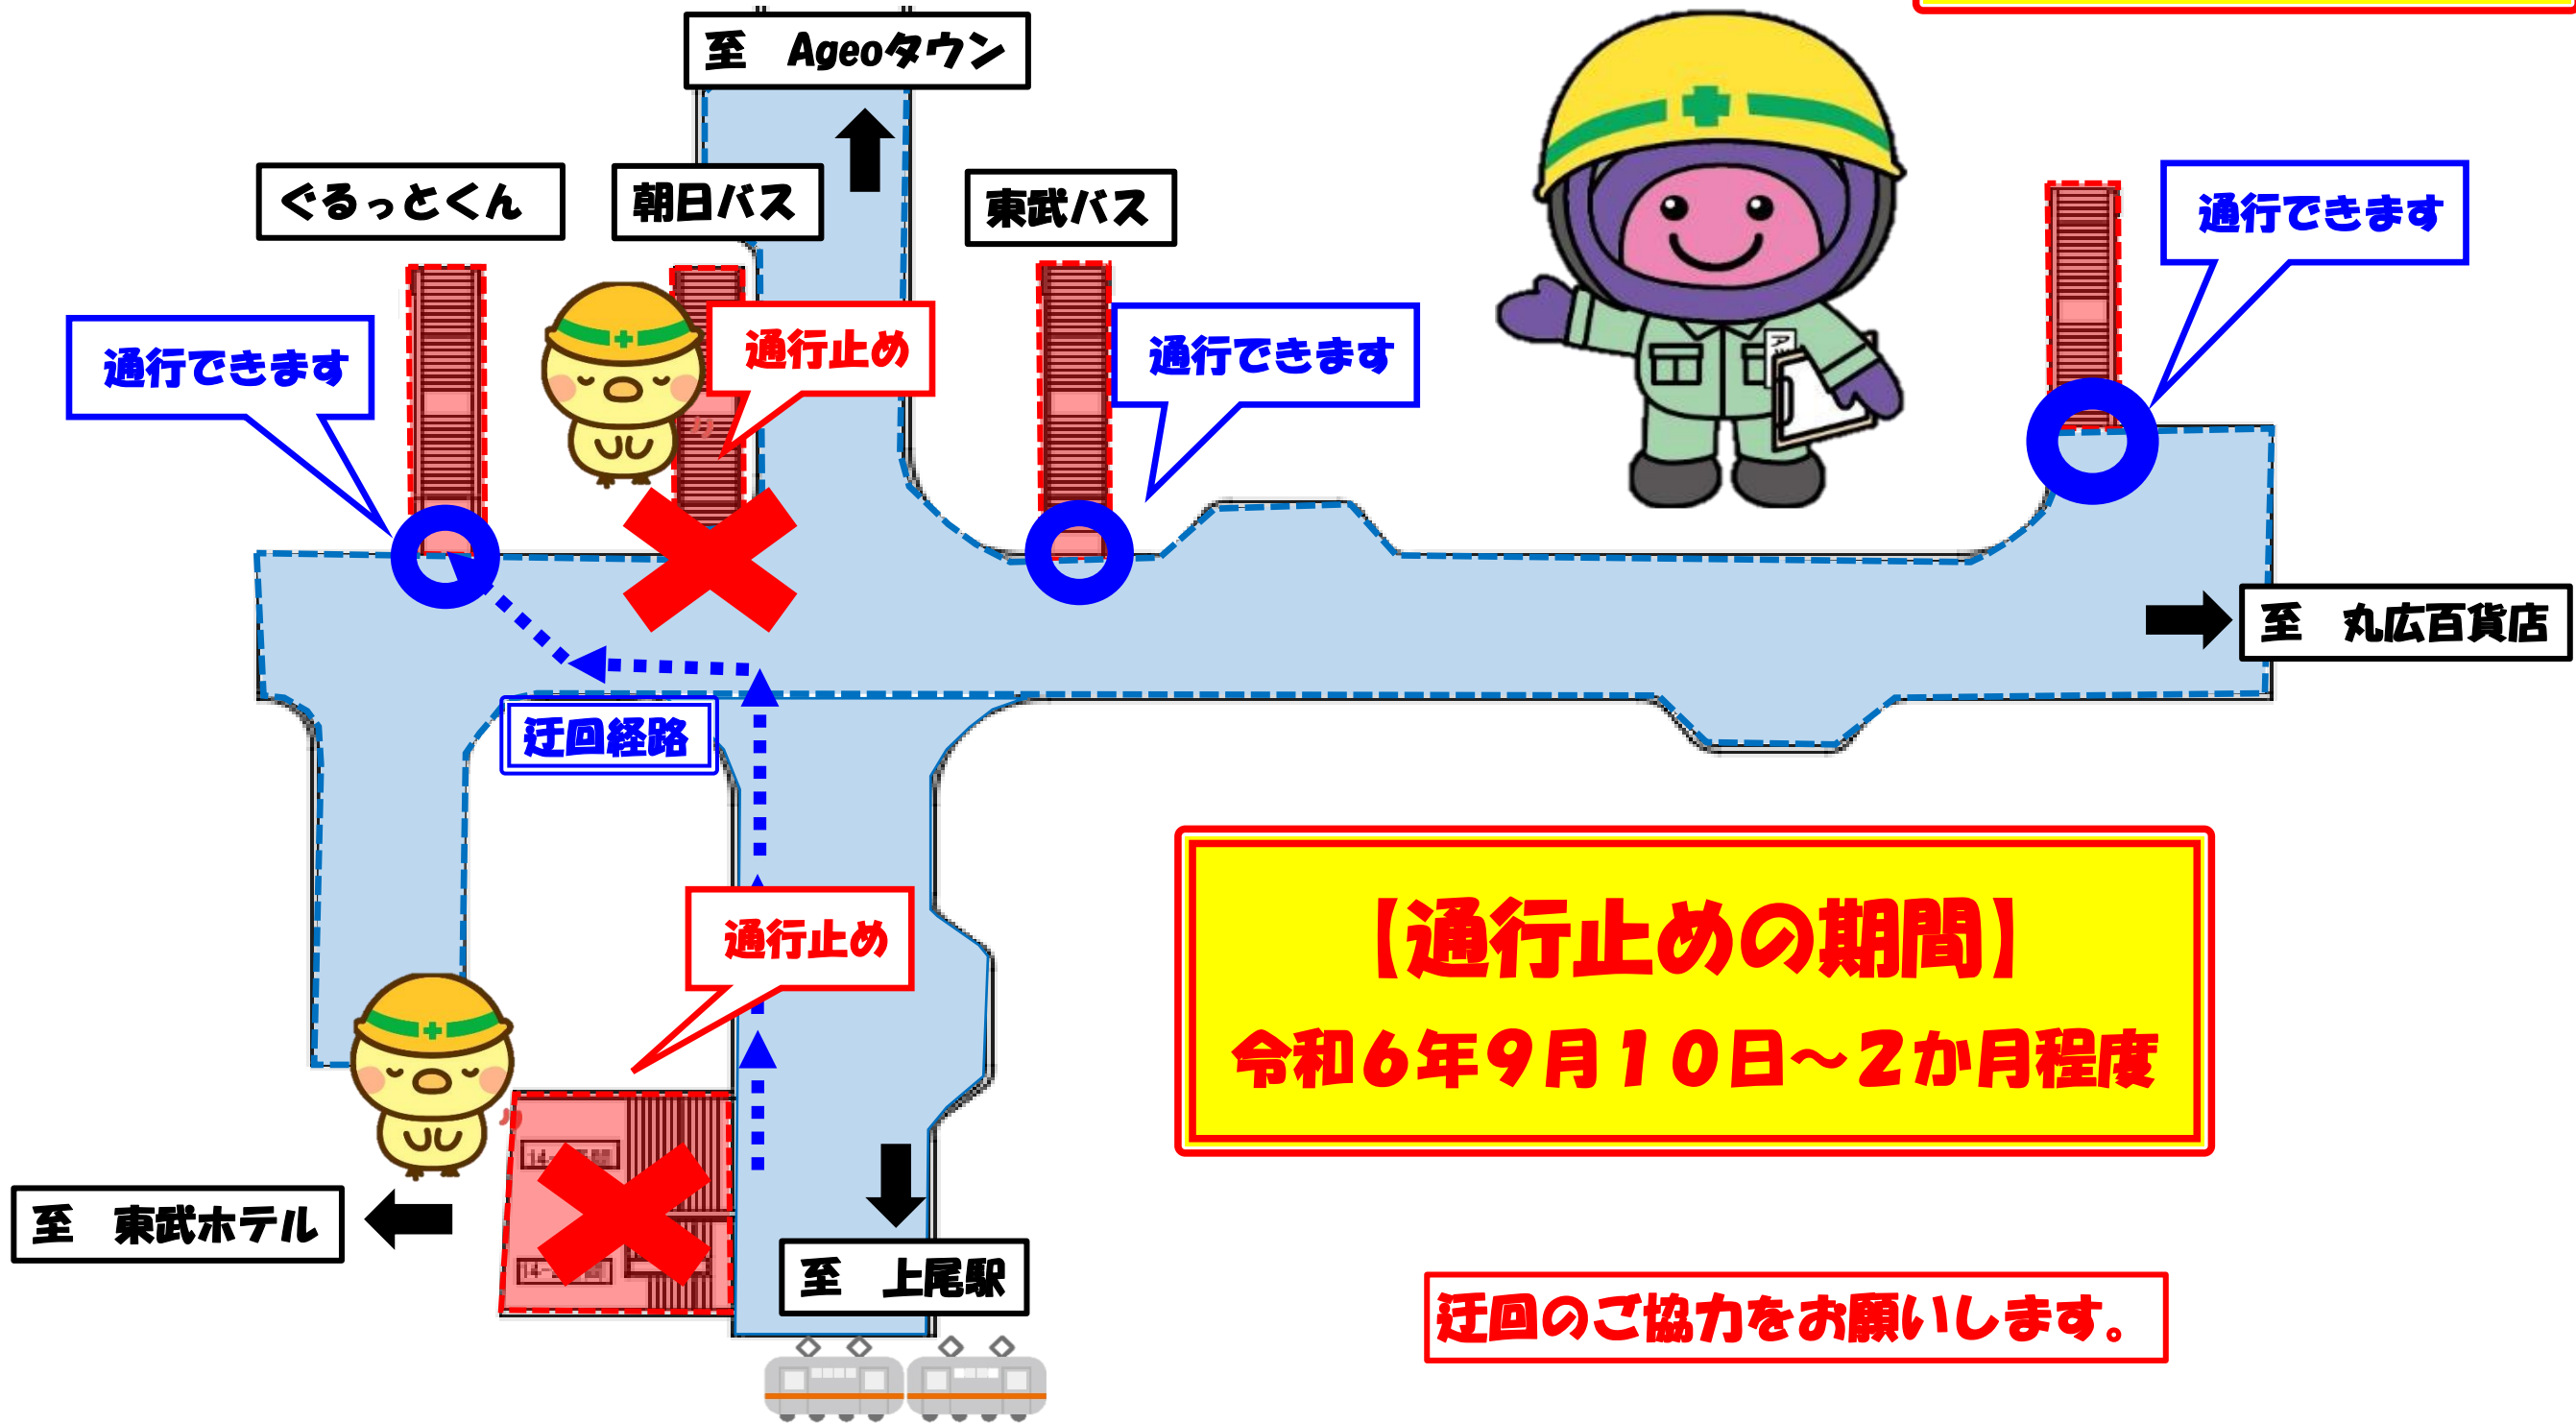

通行規制イメージ図(上尾駅東口ペDESTリアンデッキ修繕工事)

【更新版】

工事期間中ご迷惑をおかけしますが**迂回**にご協力お願いいたします。

【通行止めの期間】
令和6年9月10日~2か月程度

迂回のご協力をお願いします。