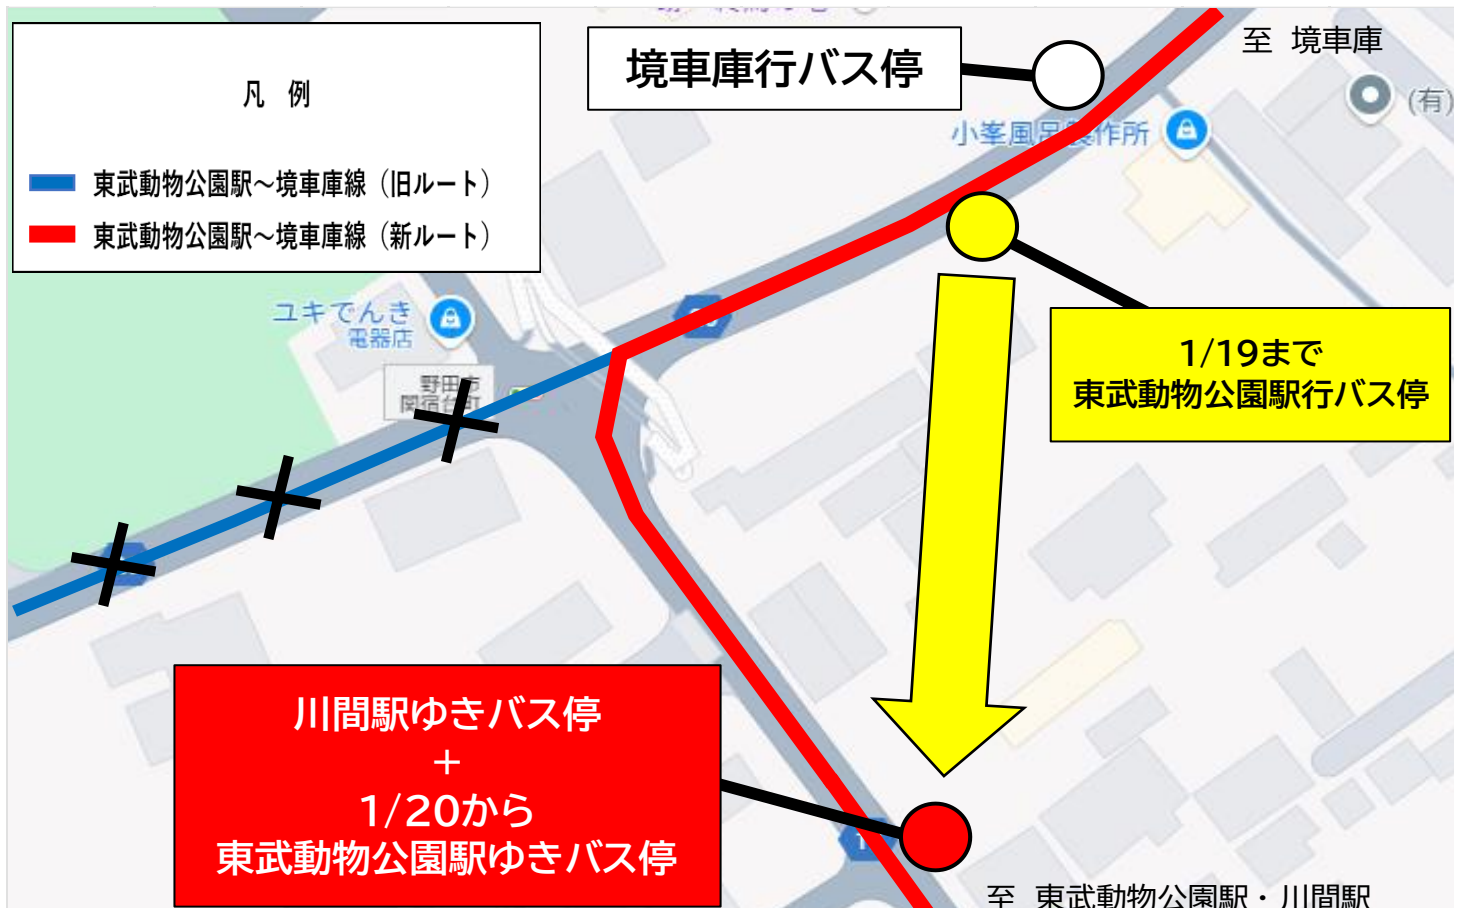

# お知らせ

いつも朝日バスをご利用いただき誠にありがとうございます。

**2025年1月20日(月)始発**より、東武動物公園駅～境車庫線の運行ルート変更に伴い、「関宿台町」の**東武動物公園駅ゆきバス停**の位置を**川間駅ゆきバス停**と同じ場所に統合いたします。

ご利用のお客様にはご迷惑をおかけいたしますが、お間違えのないようご利用をお願いいたします。

- 移設バス停 **「関宿台町」 東武動物公園駅ゆきバス停**
- 移設日時 **2025年1月20日(月) 始発より**