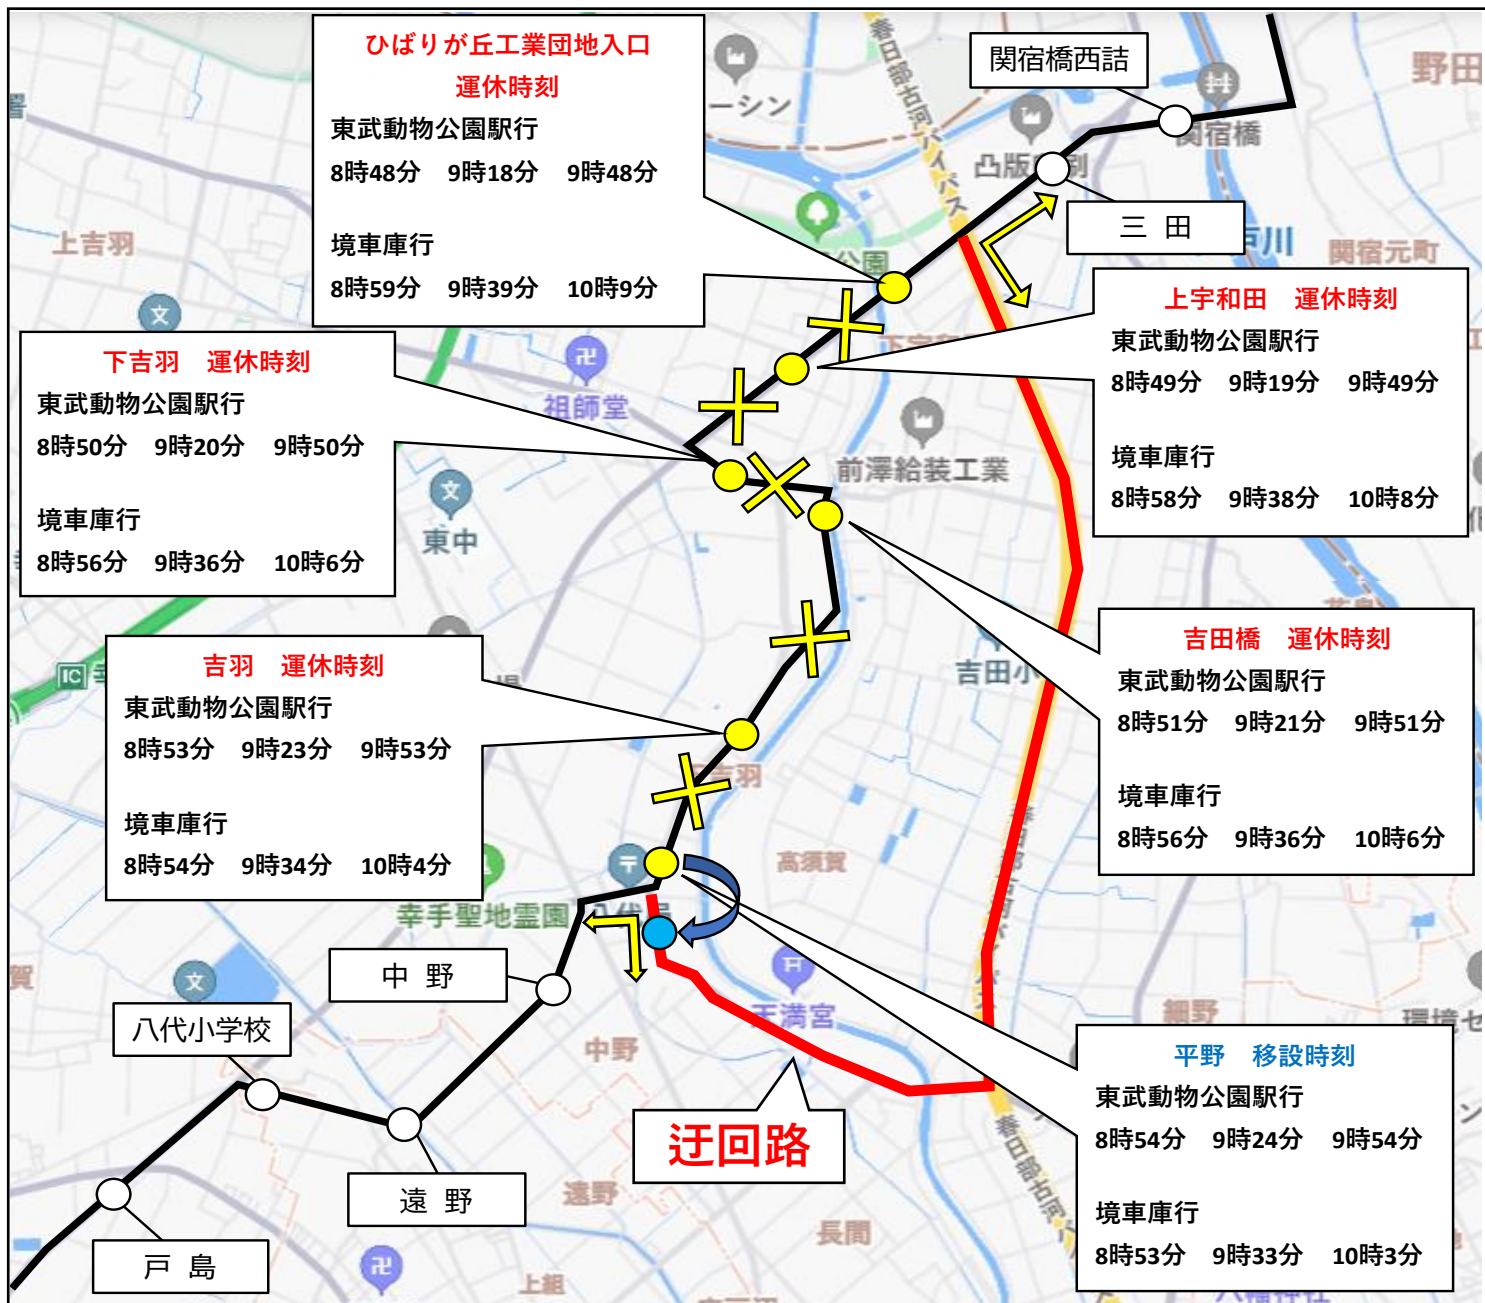

お知らせ

いつも朝日バスをご利用いただき誠にありがとうございます。

2023年4月2日(日)は、**幸手市さくらマラソン大会開催の交通規制に伴う迂回運行**により、以下バス停留所が**一部時間帯で運休**および**移設**となります。ご利用の際はお間違えのないようご注意ください。

お問い合わせ 朝日自動車(株) 境営業所
0280-87-0780