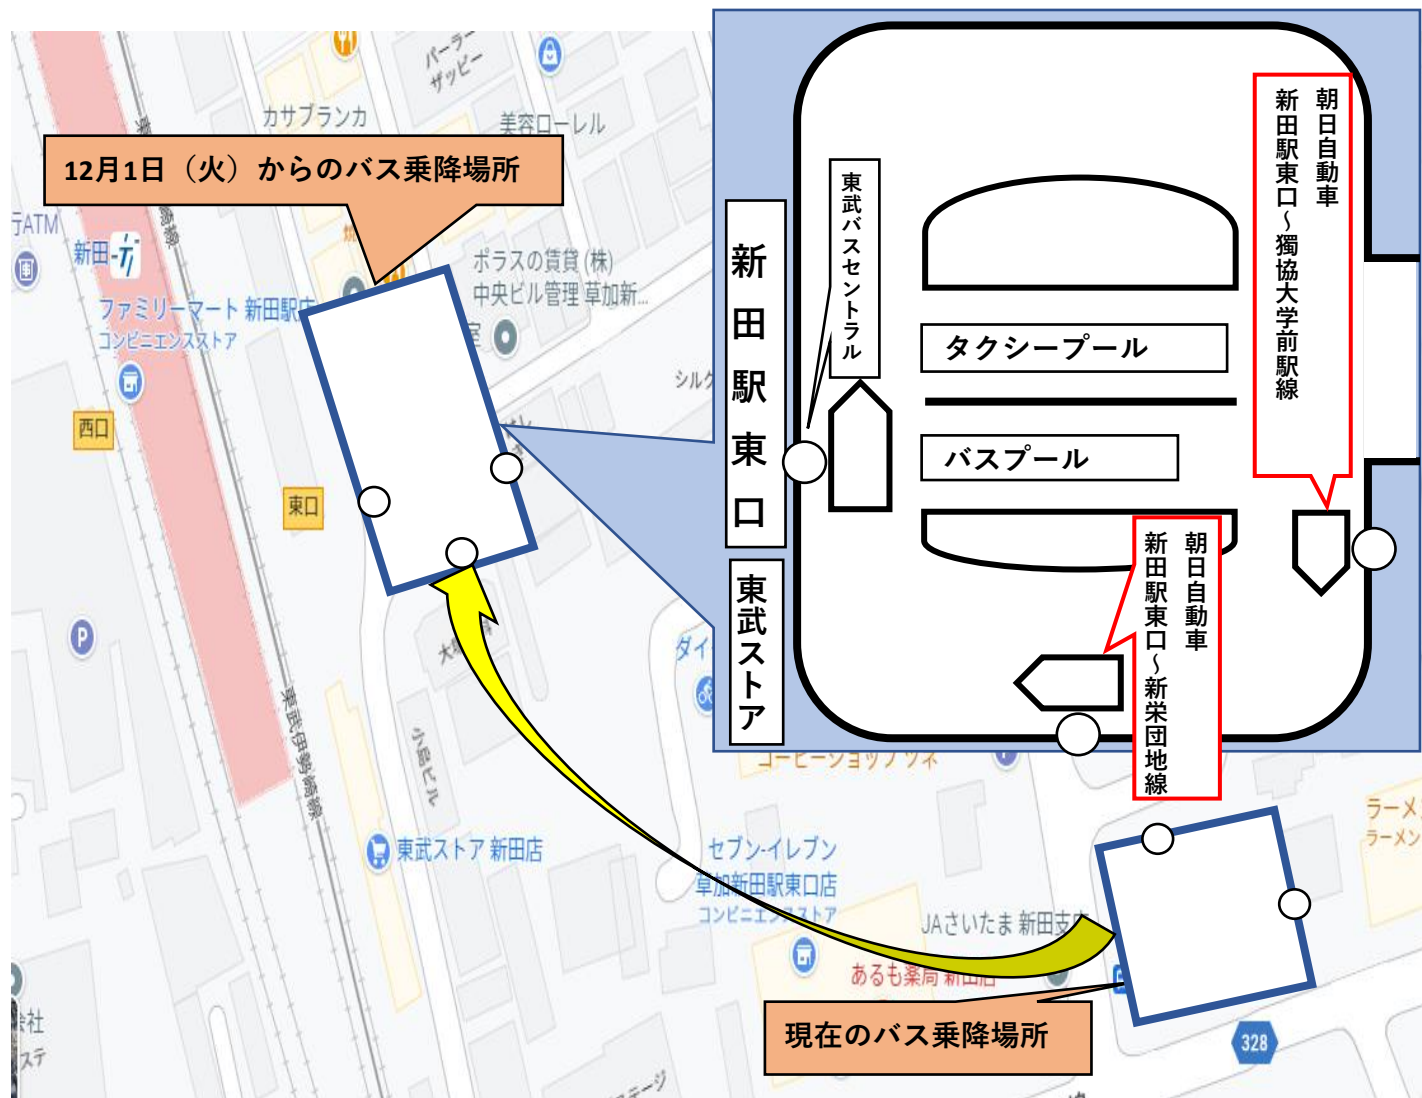

# お知らせ

毎度、朝日自動車をご利用いただき誠にありがとうございます。

この度、2022年12月1日（木）始発より新田駅東口ロータリー運用開始に伴い乗降場所の変更及び、下記路線のダイヤ改正を実施いたします。ご利用の際は、お間違いのないようご確認の上、ご利用くださいますようお願い申し上げます。

## 記

- ・新田駅～清門北～新栄団地線
- ・新田駅～草加西高校入口・原町三丁目・清門南～獨協大学前駅線

ご不明の点は・・・

朝日自動車株式会社 越谷営業所

048-970-5170