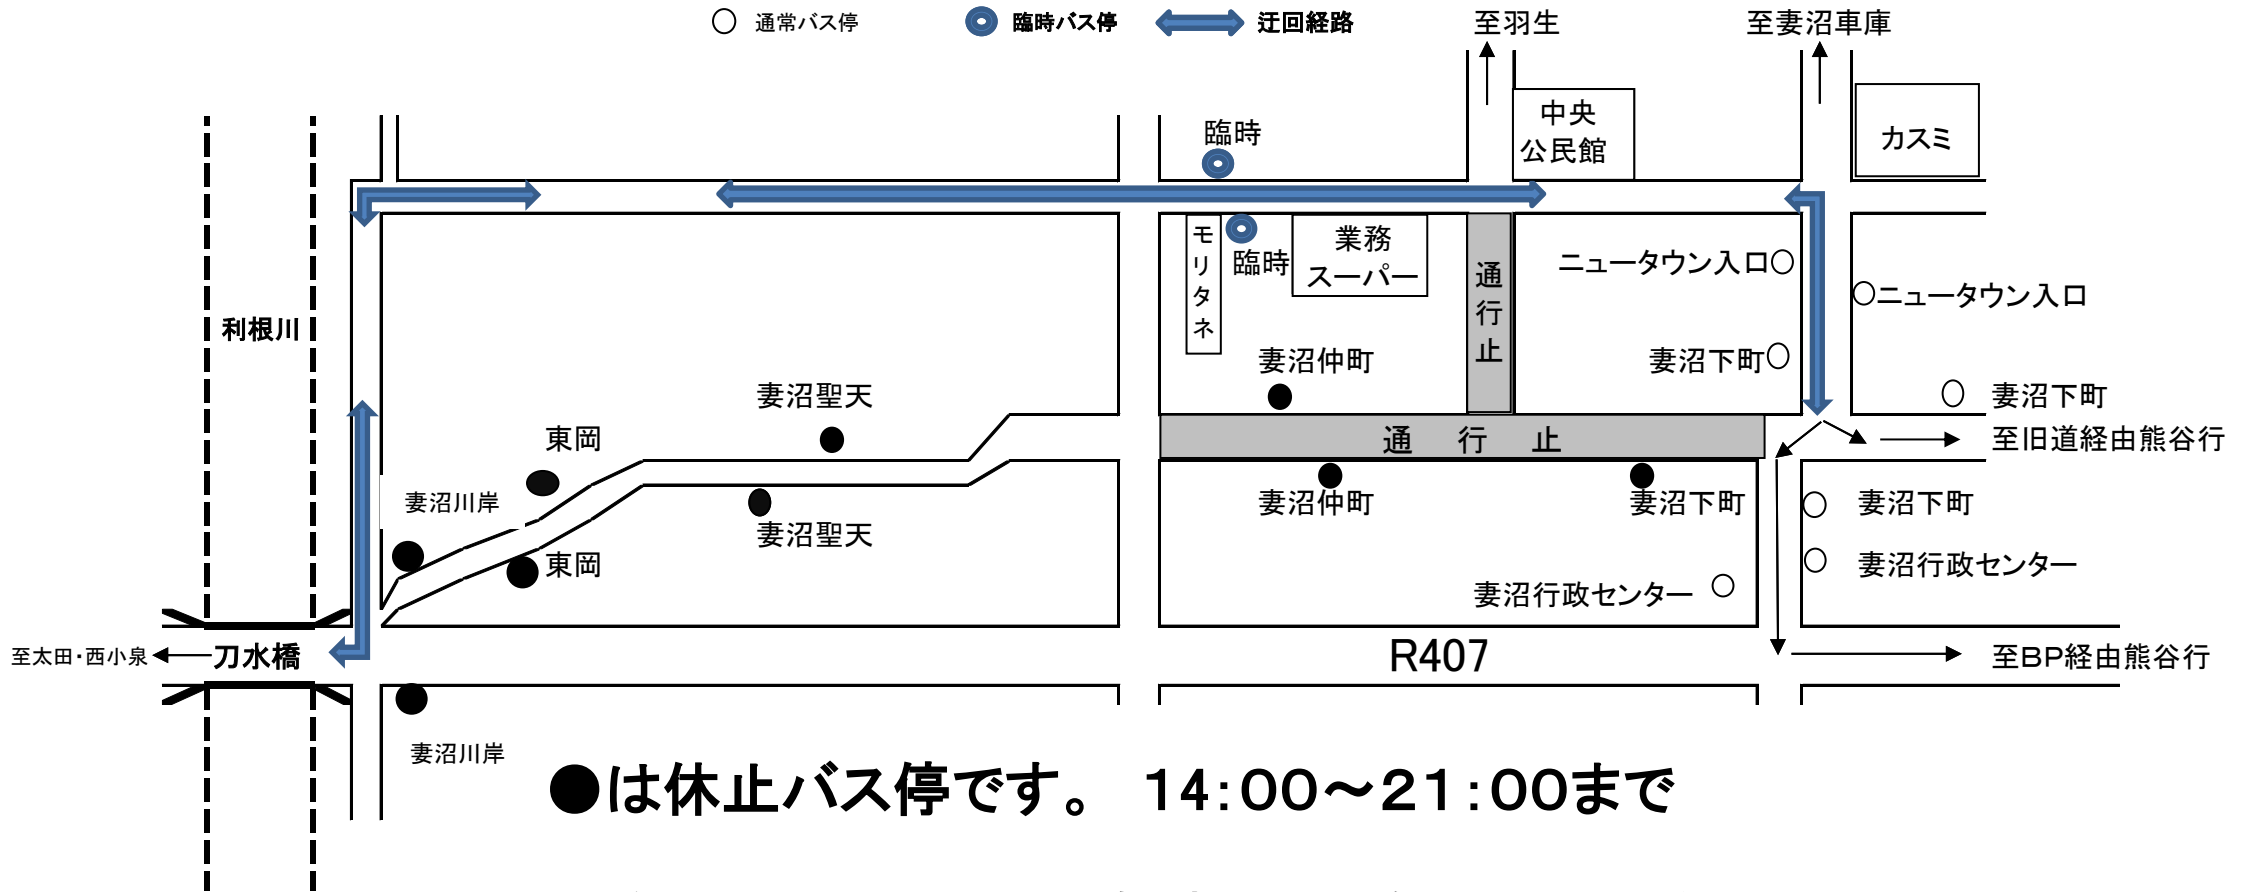

# めぬま祭り迂回図 8月3日(土) 14:00~21:00

2024.8

●は休止バス停です。14:00~21:00まで

※ めぬま祭りに伴い、太田・西小泉・妻沼聖天線は迂回運行致します。

※ 雨天中止の場合は、通常経路で運行致します。

朝日バス太田営業所  
TEL 0276(48)3626