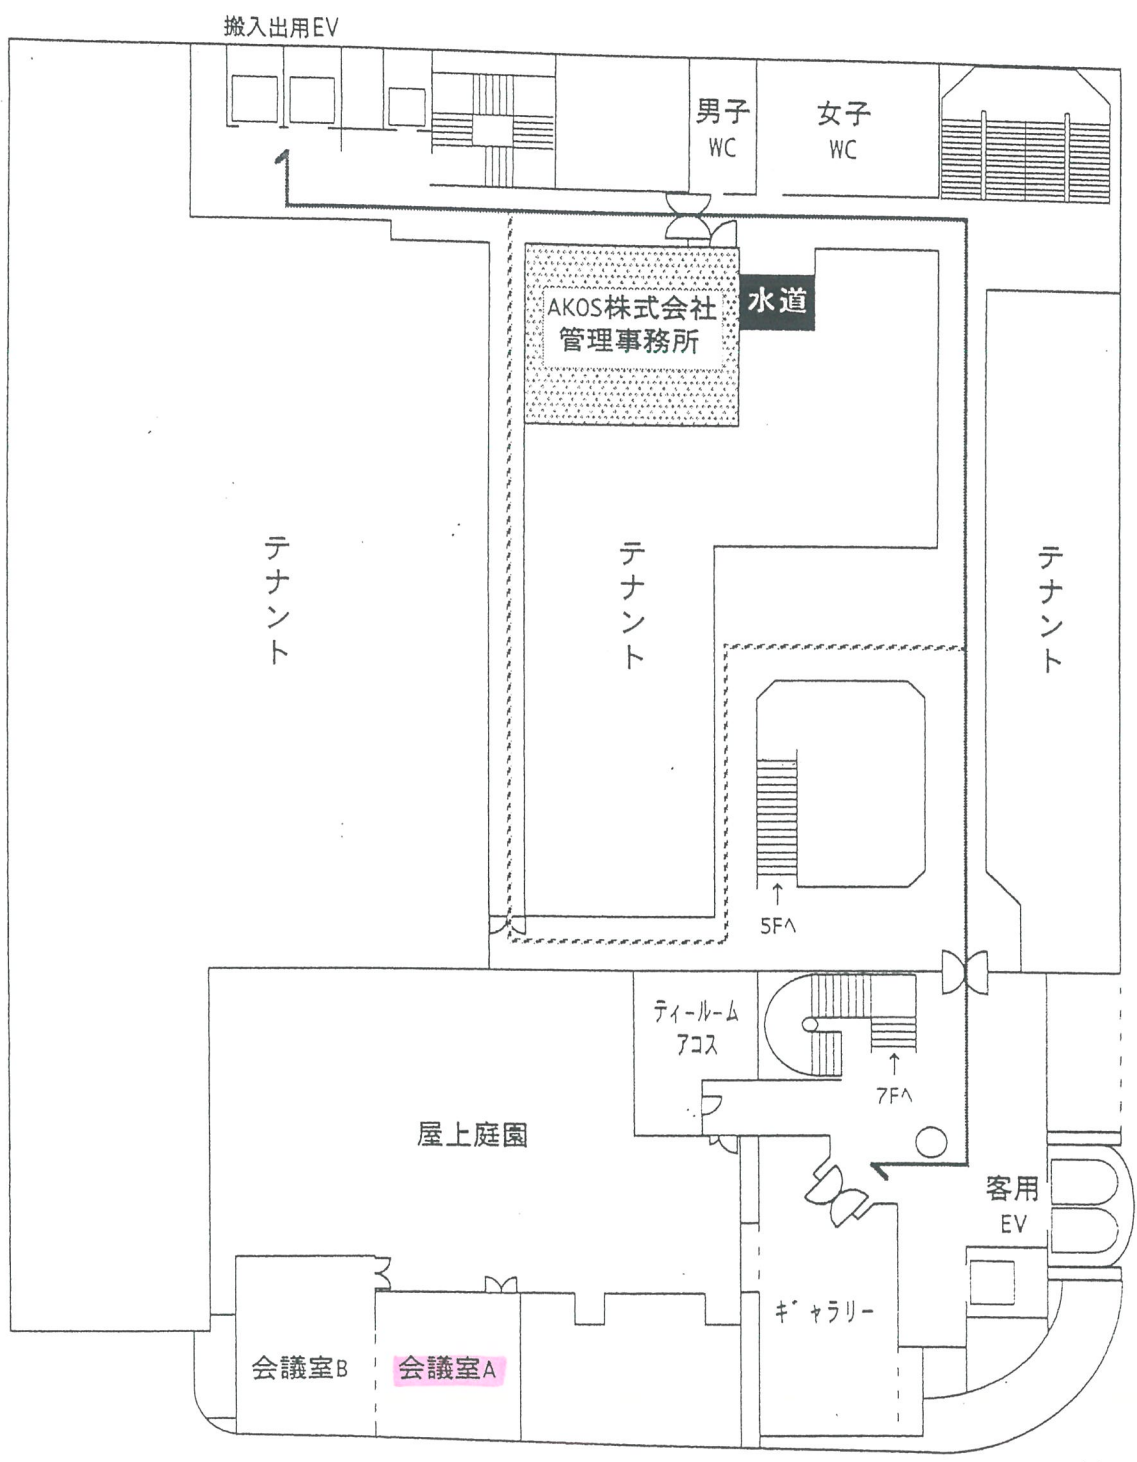

六階のご案内

[搬入出用エレベーターサイズ]

間口: 1500mm × 2000mm
 幅: 2100mm
 奥行: 1550mm
 高さ: 2350mm
 積載荷重: 1500Kg
 最大定員: 23名

[通路内最小サイズ]

幅: 1000mm
 高さ: 2000mm

搬入出の際には、必ずホール事務所にご連絡下さい。
 特に、9:00～10:00及び19:00以降の搬入出につきましては、
 ホール事務所で別途指示を受けて下さい。