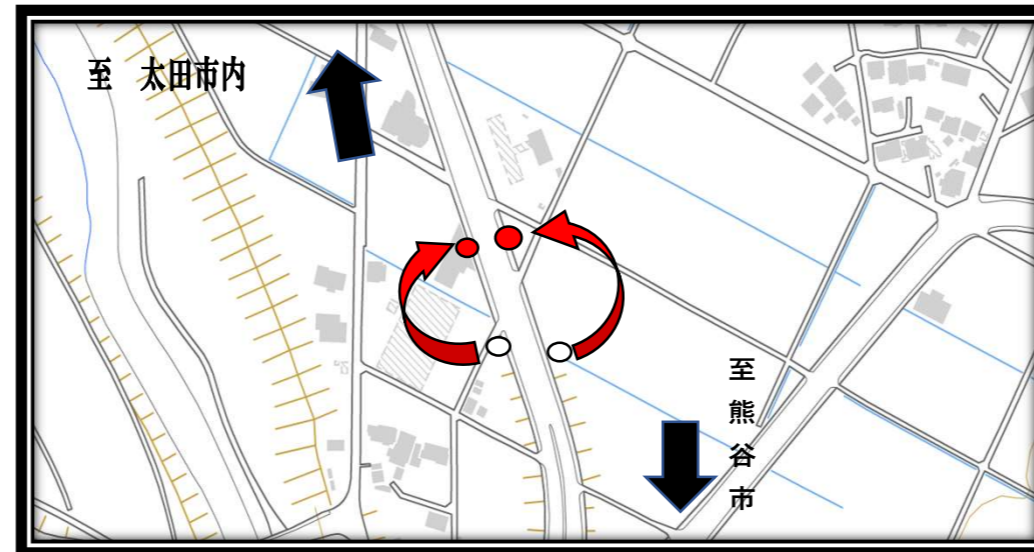

# お知らせ

毎度、朝日バスをご利用いただき誠にありがとうございます。  
【KM61・KM62】古戸川岸バス停(上下線)を下記のとおり移動することになりました。  
ご利用のお客様には、大変ご迷惑をおかけいたしますが、ご理解の程お願い申し上げます。

記

2023年7月2日始発より

熊谷駅行

太田駅・西矢島行

お問い合わせ先  
朝日自動車(株) 太田営業所  
☎ 0276-48-3626