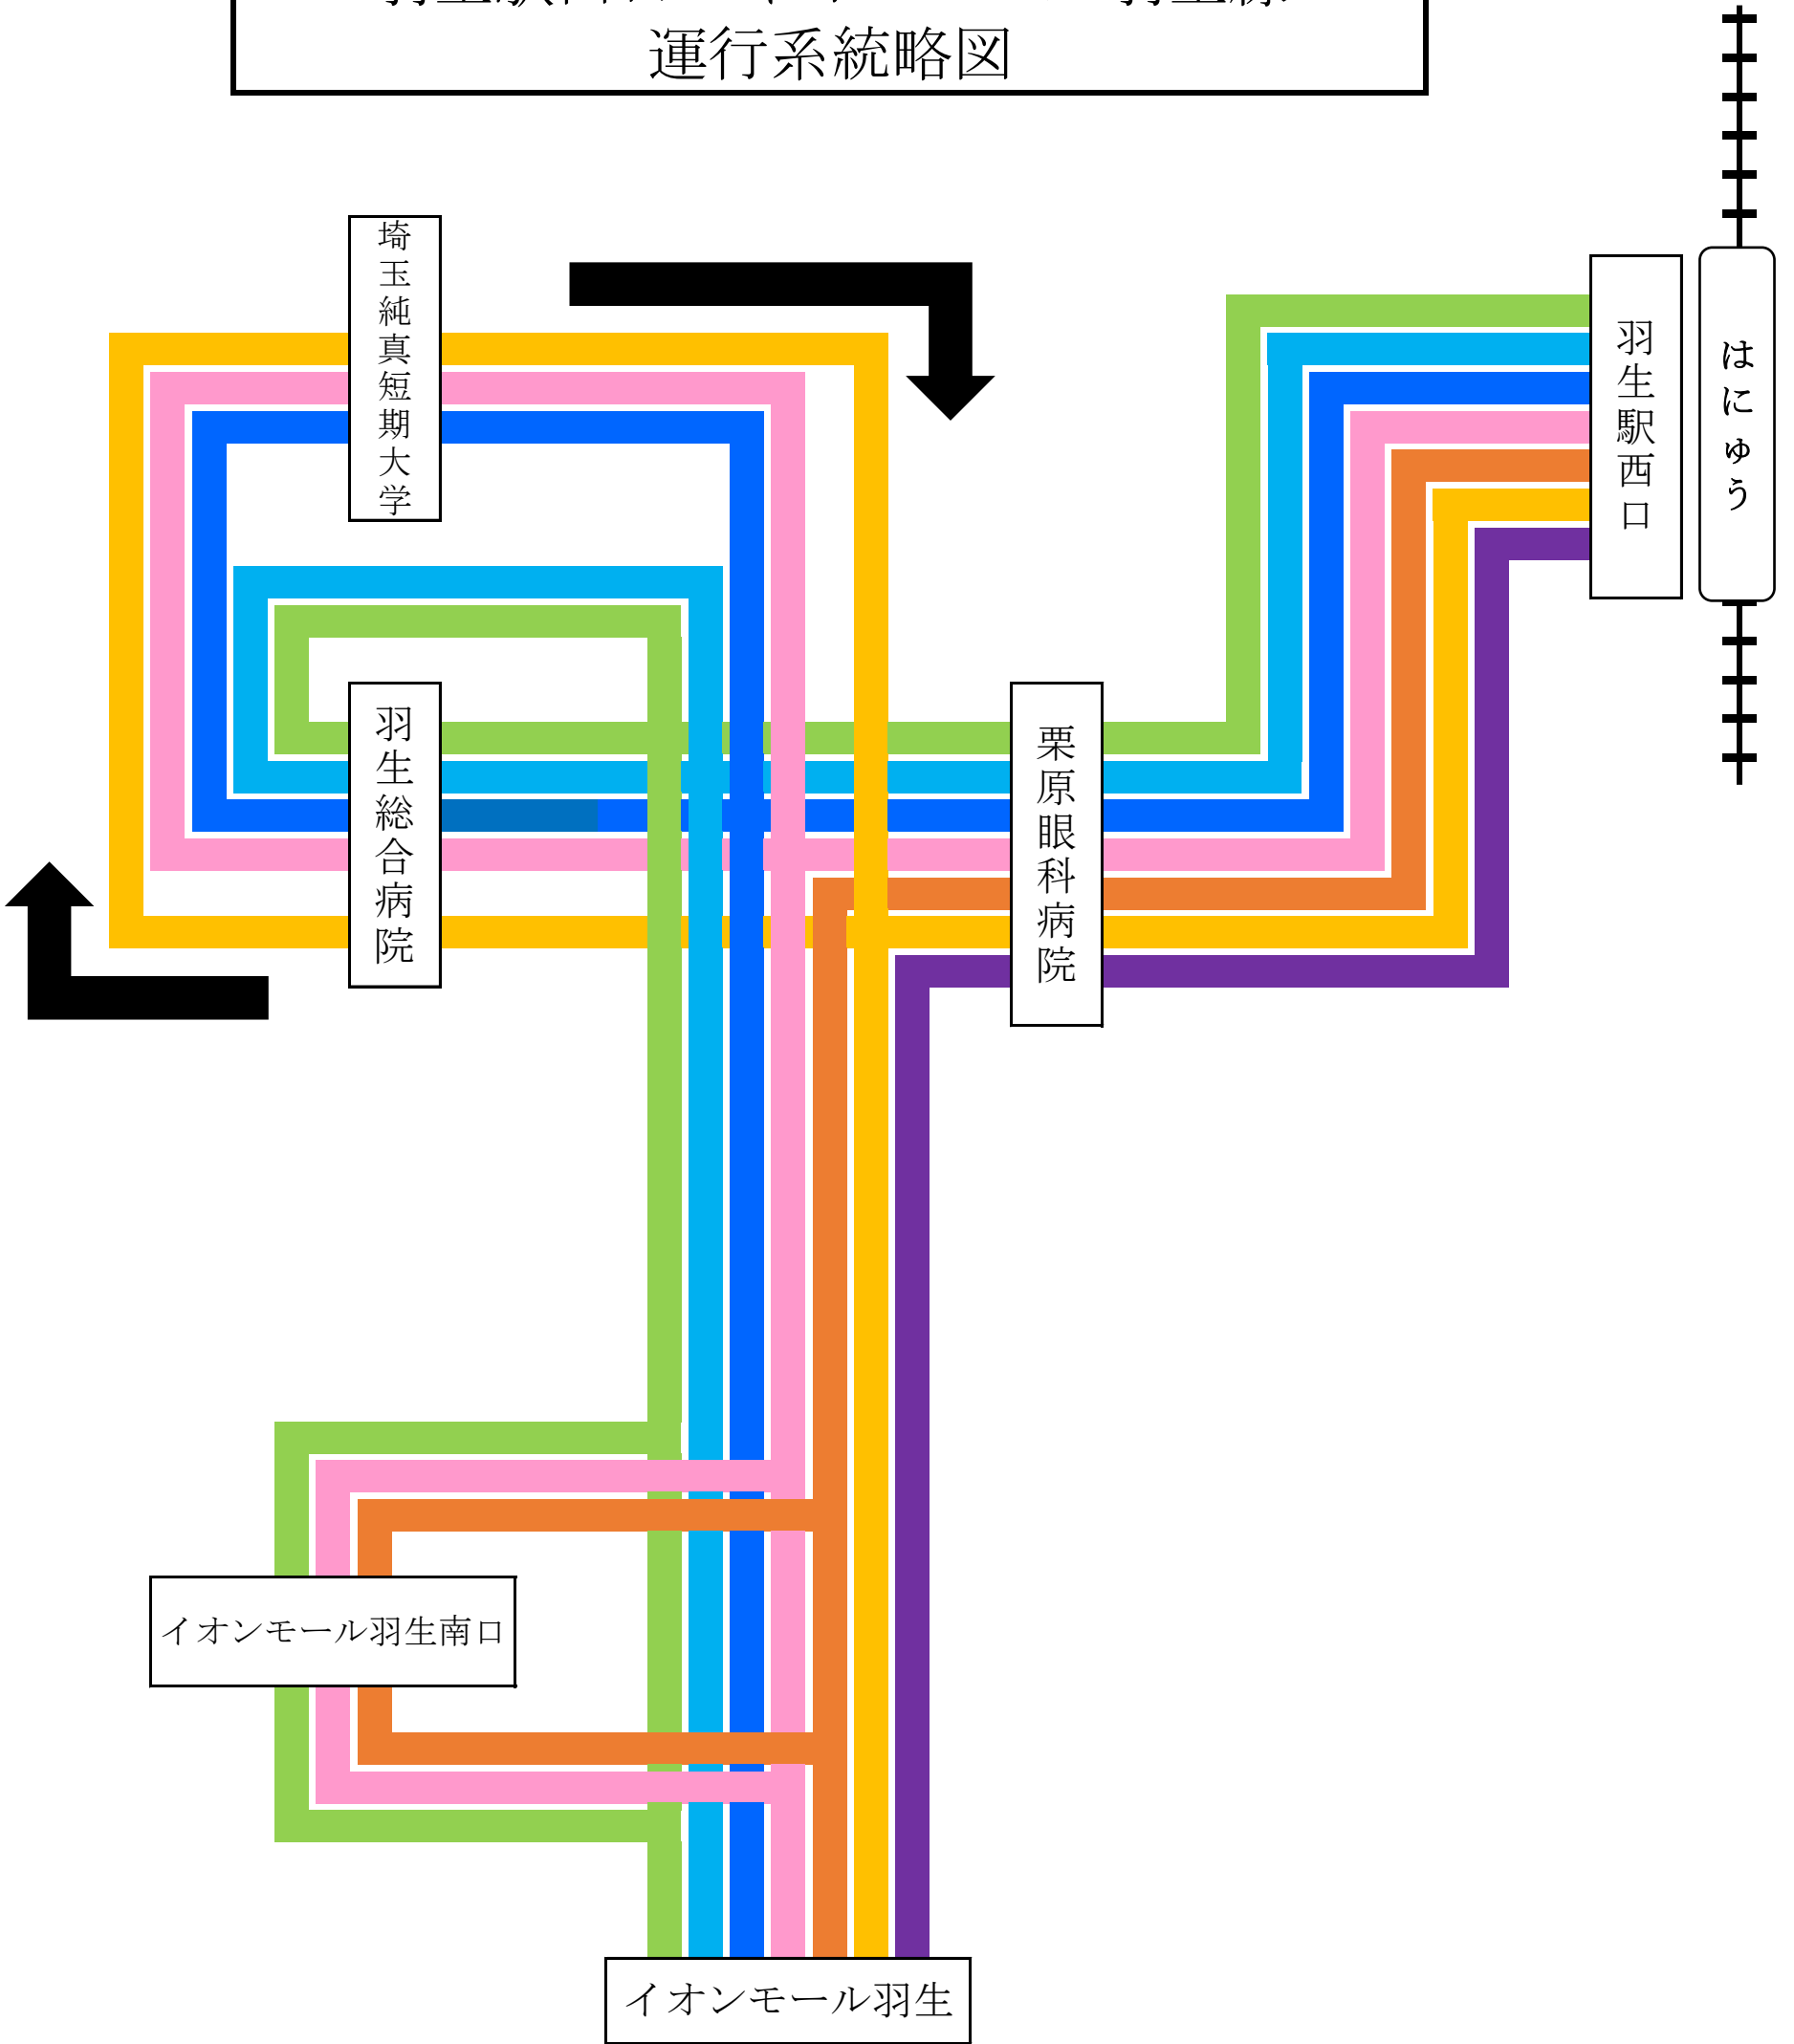

羽生駅西口～イオンモール羽生線  
運行系統略図

運行系統						
HN01		羽生駅西口	～	栗原眼科病院	～	イオンモール羽生
HN02		羽生駅西口	⇒	埼玉純真短期大学	⇒	イオンモール羽生
HN03		羽生駅西口	～	イオンモール羽生南口	～	イオンモール羽生
HN04		羽生駅西口	⇒	埼玉純真短大・イオン南口	⇒	イオンモール羽生
HN05		イオンモール羽生	⇒	埼玉純真短期大学	⇒	羽生駅西口
HN06		羽生駅西口	～	羽生総合病院	～	イオンモール羽生
HN07		羽生駅西口	～	羽生総合病院・イオン南口	～	イオンモール羽生