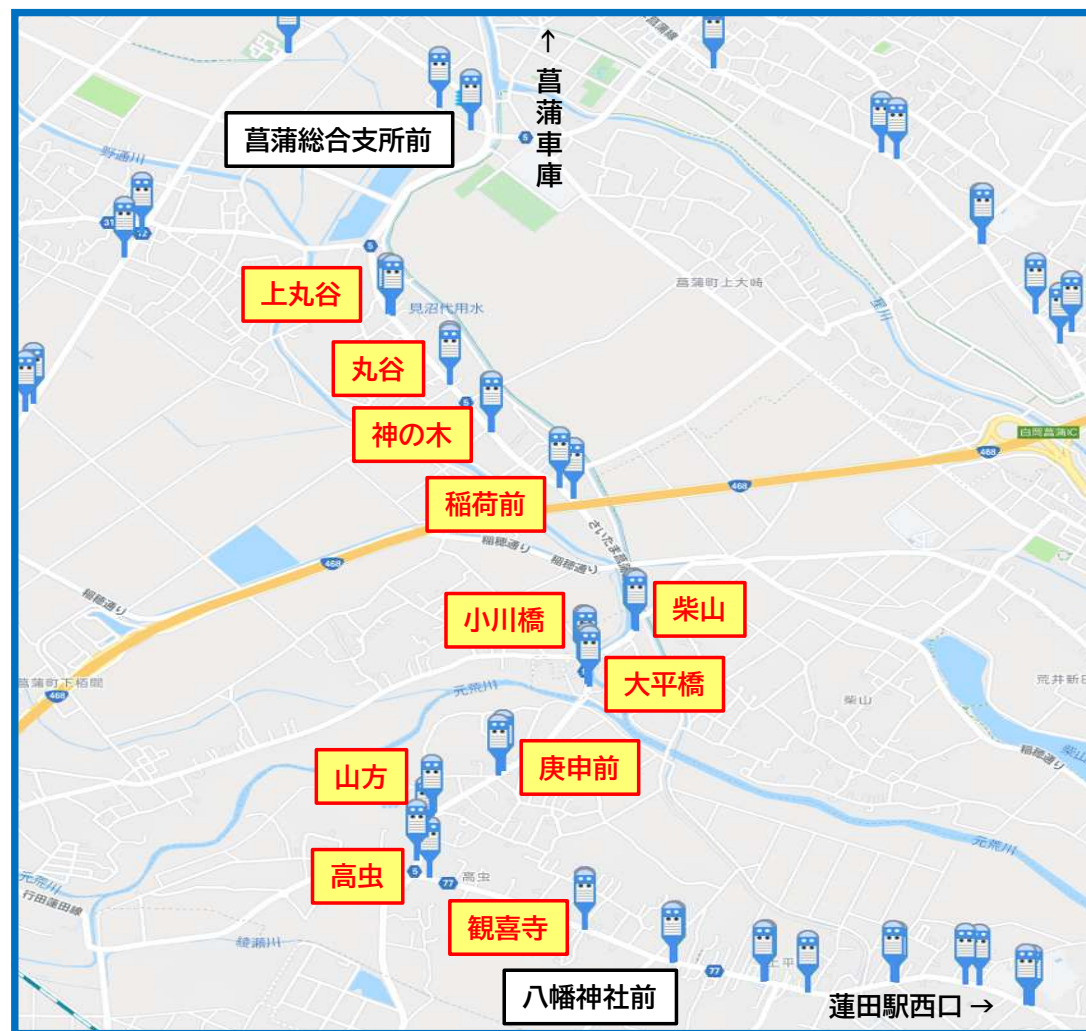

県道5号線 道路工事に伴う 遅延・区間運休 のお知らせ

いつも朝日バスをご利用いただきまして、
誠にありがとうございます。

11月25日(木) ~ 12月10日(金)の間、

21:00以降のバスは、道路工事による

通行止めの為、下記の区間は

ご利用になれません。

上丸谷 ~ 観喜寺

また、**11月16日(火)~11月24日(水)**は、

片側交互通行の為、**大幅な遅れ**が見込まれます。

お時間に余裕を持ってご乗車ください。

お問い合わせ:朝日自動車株式会社 菖蒲営業所 TEL 0480-87-2161