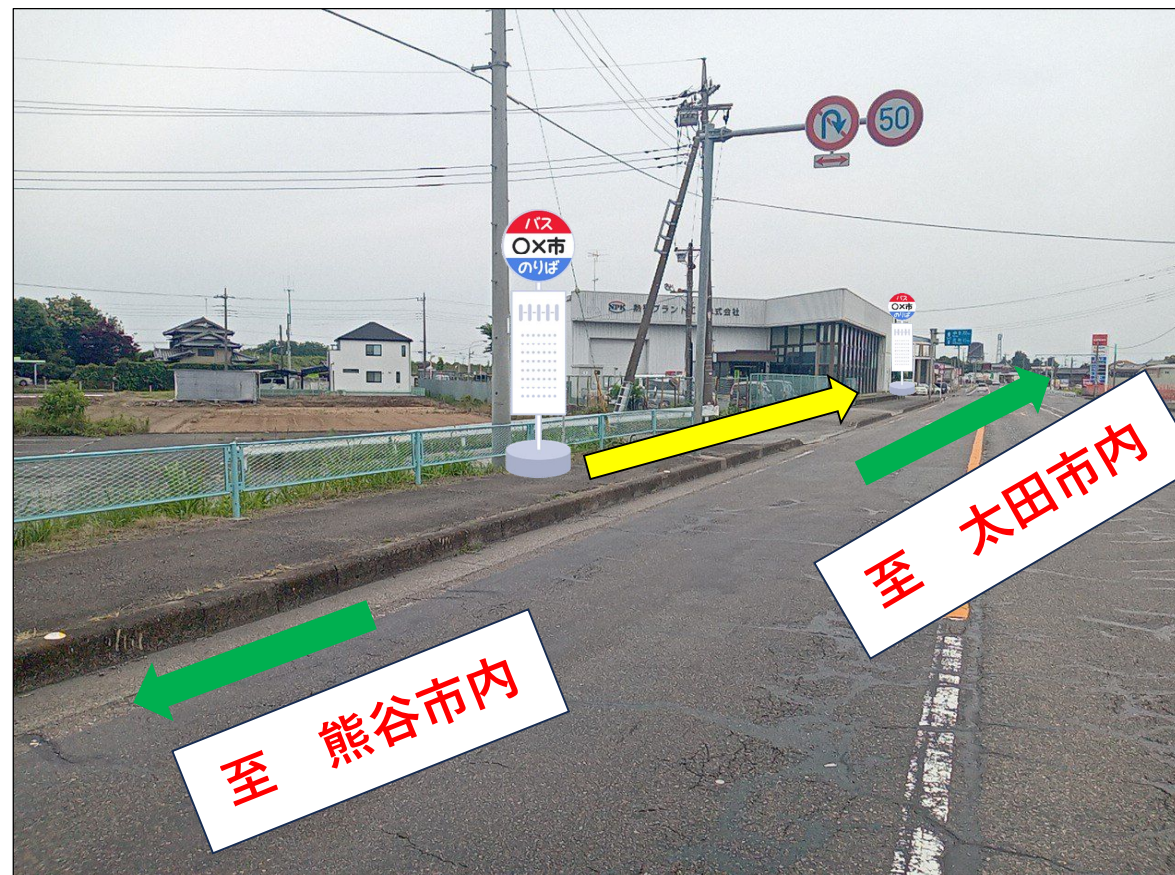

お知らせ

毎度、朝日バスをご利用いただき誠にありがとうございます。
【KM61・KM62】古戸川岸バス停(太田駅・西矢島行)を道路工事完了に伴い、
下記のとおり移動することになりました。
ご利用のお客様には、大変ご迷惑をおかけいたしますが、ご理解の程お願い申し上げます。

記

バス停移動日時：2023年9月20日（水）始発より

【 KM61 ・ KM62 】 太田駅・西矢島行

・お問い合わせ先
朝日自動車(株) 太田営業所 ☎ 0276 - 48 - 3626
・工事施工者
岩崎工業(株) 担当者：渡辺 ☎ 080 - 1412 - 7368