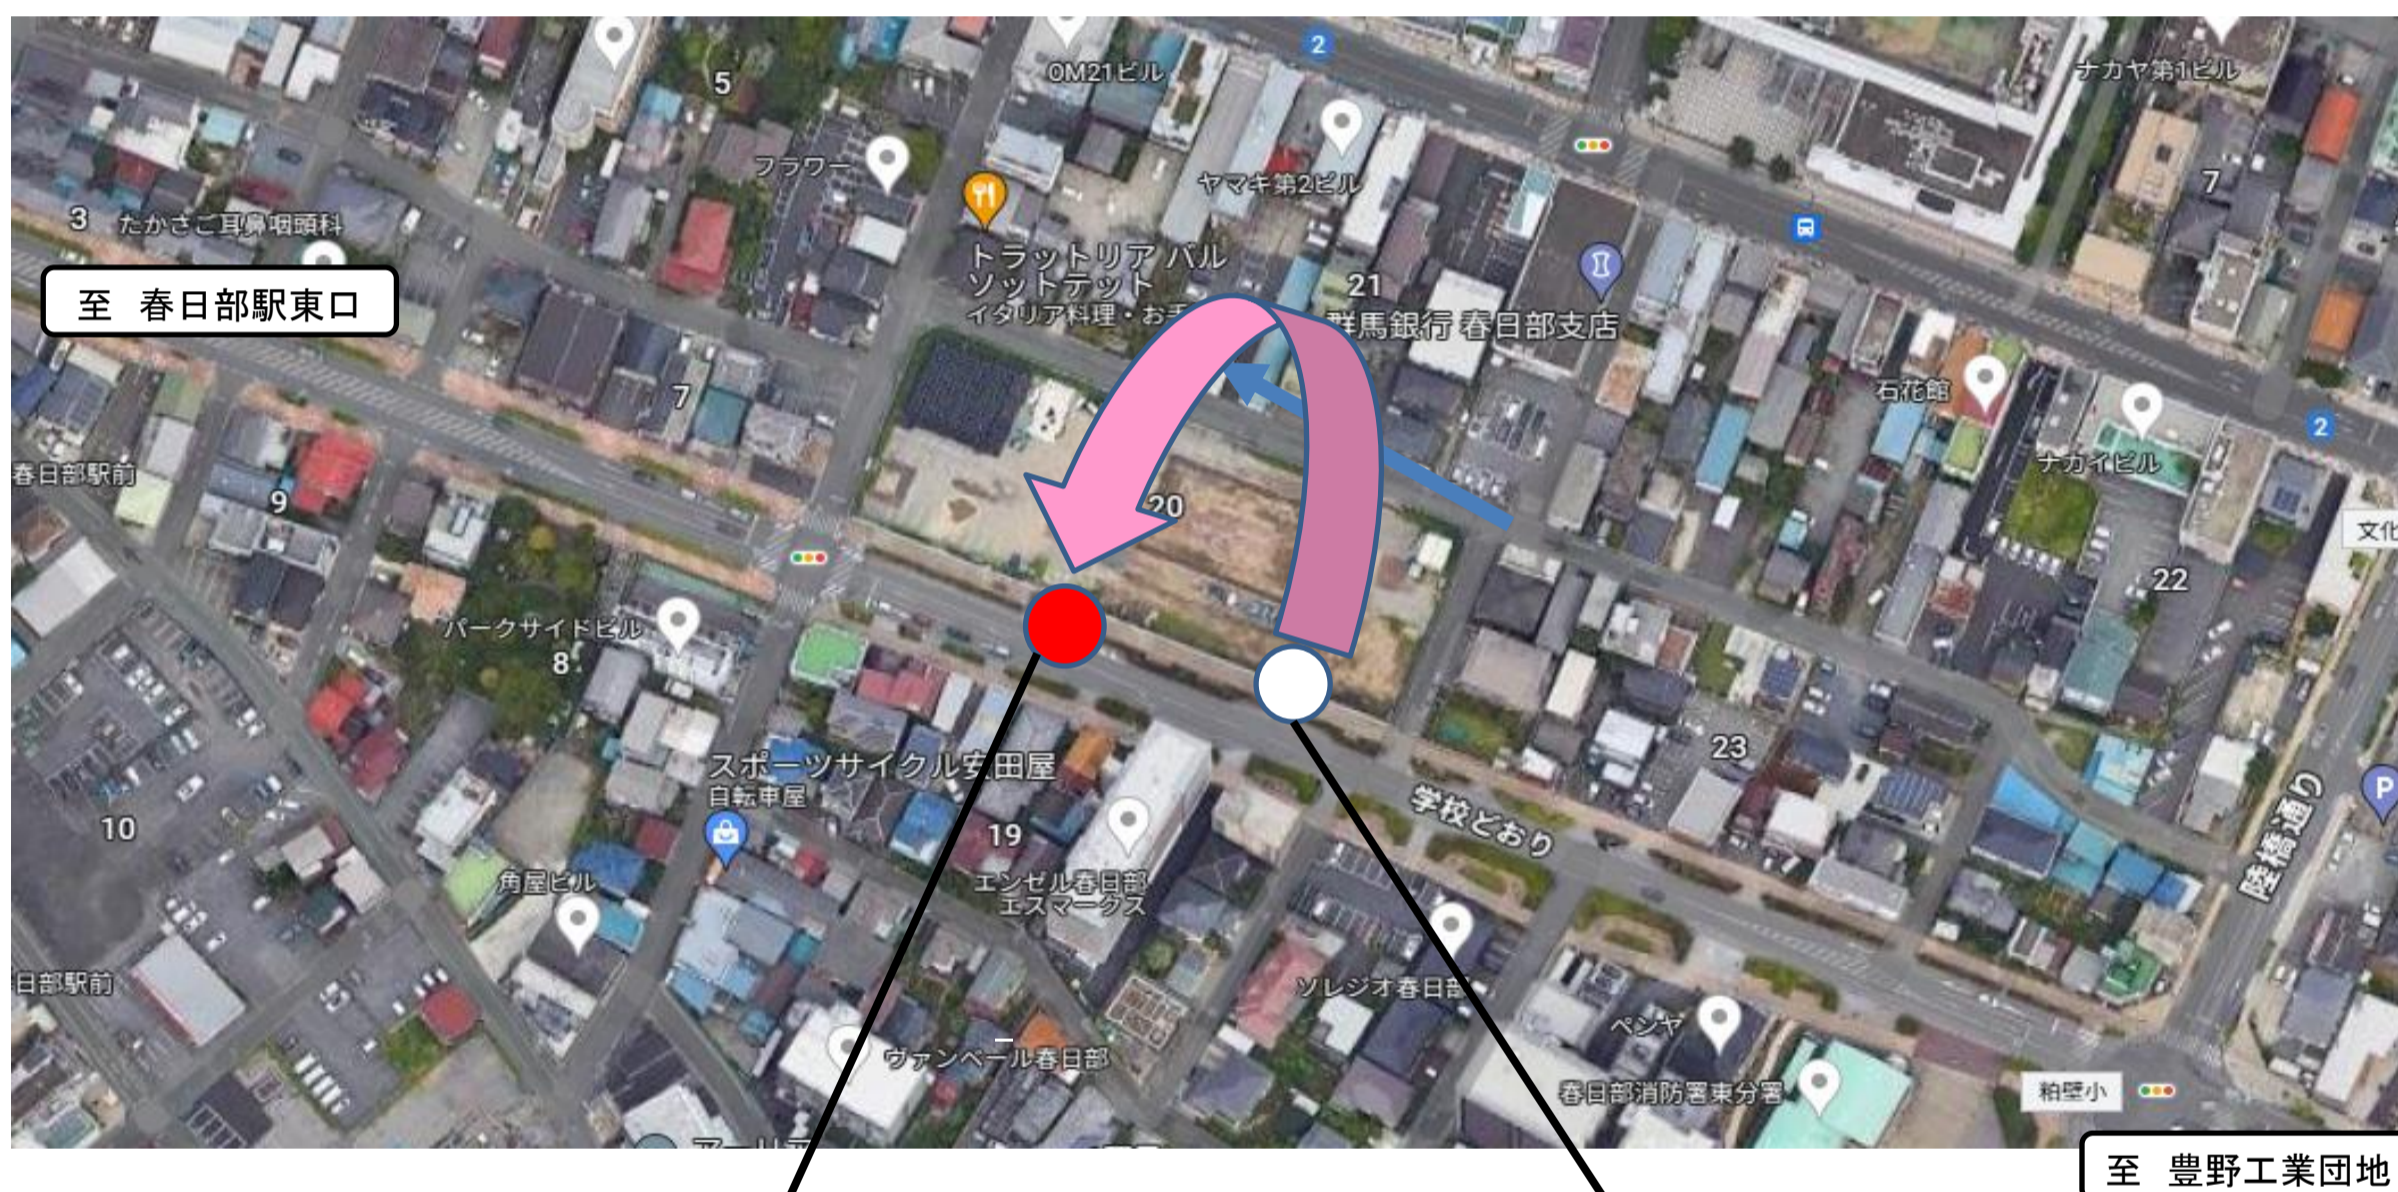

お知らせ

いつも朝日バスをご利用いただき誠にありがとうございます。

2024年6月8日（土）の始発から「粕壁東一丁目」バス停留所（緑町四丁目・豊野工業団地行き側）を以下のとおり**移設**いたします。

ご利用の際は、お間違えのないようお願い申し上げます。

<移設先 粕壁東一丁目バス停>

<現行 粕壁東一丁目バス停>

お問い合わせ：朝日自動車（株）杉戸営業所 Tel.0480-34-8001