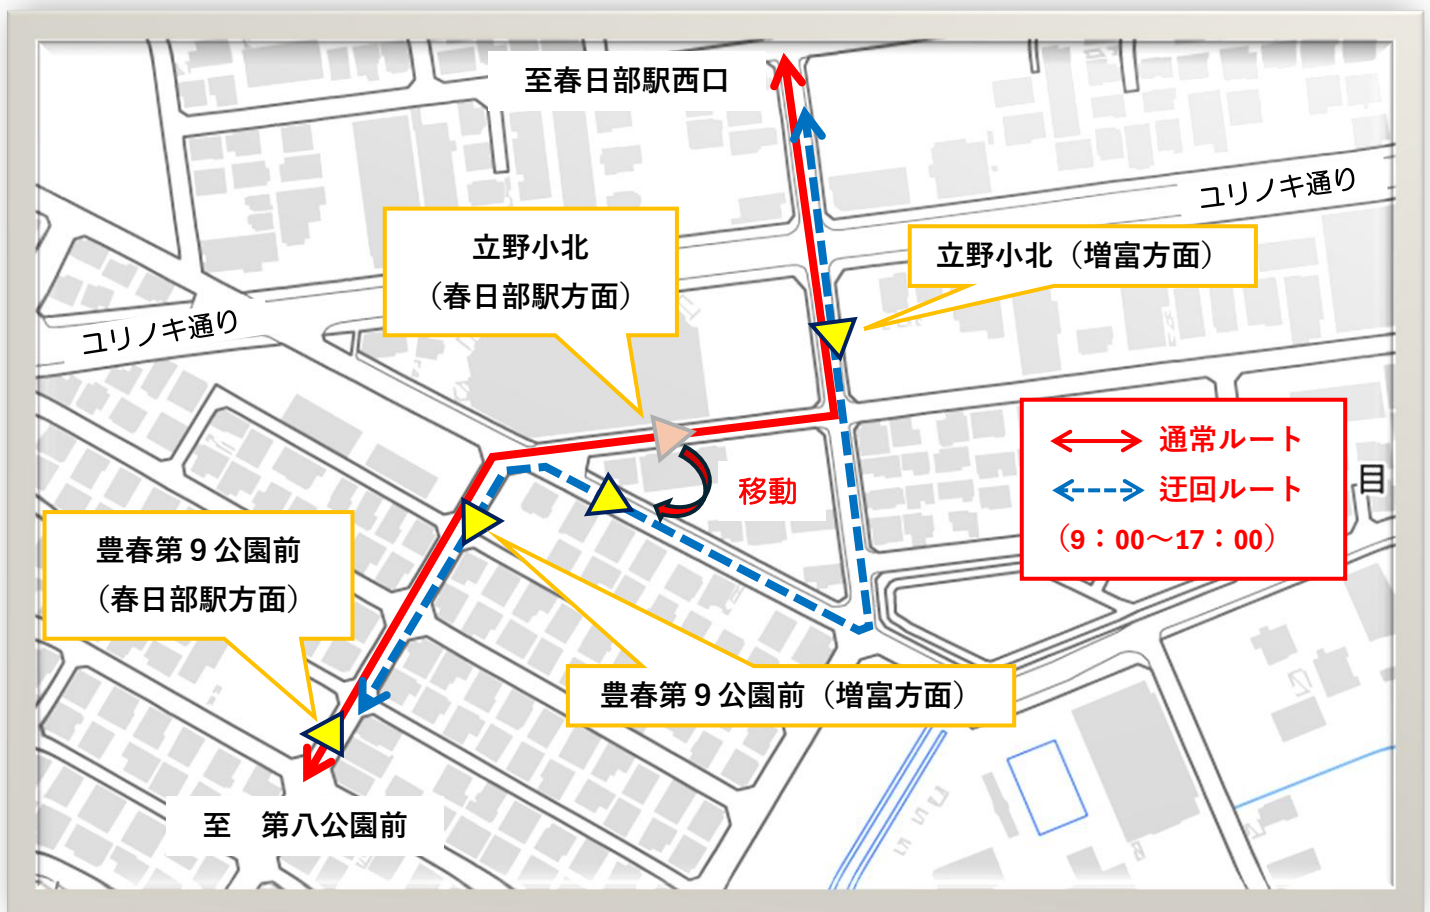

お知らせ

いつも、朝日自動車をご利用いただきまして、ありがとうございます。

2025年11月7日（金） 道路工事が行われるため、**9時00分**から**17時00分**まで「**立野小北**」停留所（春日部駅行き）を移動いたします。

ご利用の際はお間違えのないようご注意願います。また、当日は遅延が発生する恐れがありますので、お時間に余裕をもってご利用ください。

（※天候により延期となる場合があります）

朝日自動車株式会社 杉戸営業所