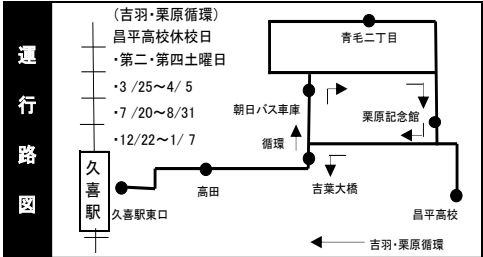

朝日バス時刻表

2022年2月1日 実施

久喜駅前2番乗り場
久喜駅前～吉羽・栗原～朝日バス車庫線
久喜駅前～吉羽・栗原～昌平高校
久喜駅前～吉羽・栗原・青毛～朝日バス車庫線
久喜駅前～吉羽・栗原～久喜駅前線

バス位置検索サービスはこちら

<定期券発売所>
朝日自動車株式会社 久喜営業所
☎ 0480-24-3902 全日7:00~17:00
あすさわ
☎ 0480-23-3158 平日7:00~19:00
土7:30~15:30 日祝および
1/1・1/2休業

久喜駅前 発			
行先	【KU21】吉羽・栗原循環 【KU22】(吉羽・栗原経由)朝日バス車庫 【KU23】(青毛二丁目経由)朝日バス車庫 【KU24】昌平高校		
曜日	月～金	土曜	日祝
5	39		
6	06 25 35 45 55	06 34	08 37
7	05 15 25 40 44	02 30 52	04 30 52
8	00 12 30 45	15 40	15 39
9	00 15 30 45	05 20 35 50	02 29 58
10	15 30 45	05 20 35 50	28 42 55
11	00 15 30 45	05 20 35 50	12 27 43
12	00 15 30 45	05 20 35 53	00 12 35 50
13	00 15 30 45	09 19 34 40 55	15 30 45
14	00 15 30 45	05 15 25 40 55	00 15 30 45
15	00 15 30 55	10 25 40 55	00 15 30
16	15 28 45 55	10 30 40 55	00 30 56
17	09 20 37 48	12 24 40 52	16 35 58
18	05 21 35 48	05 20 34 52	13 27 42
19	06 20 35 43 56	06 22 35 44 53	10 27 42
20	10 27 38 45 55	13 20 31 42 52	13 42
21	13 25 40 55	13 32 44 59	08 25 35 51
22	12 30 45 58	08 30 56	01 17 45
23	30		

●印は昌平高校行きです。 ※全時刻ノンステップバスで運行いたします。
★印は青毛二丁目経由の朝日バス車庫行きです。
◎印は吉羽・栗原経由の朝日バス車庫行きです。
◎印は深夜バスです。運賃が倍額になります。

朝日バス車庫内 発			
行先	(栗原・吉羽経由)【KU22】久喜駅前 (青毛二丁目経由)【KU23】久喜駅前		
曜日	月～金	土曜	日祝
5	22	50	50
6	06 27		
7		34 58	13 35 58
8	10 28 39	19 44	17 44
9	25	02 27	36
10	11 40 55	42	21
11	40 55	57	40
12	40 55	42	27 56
13	40 55	35	11 28
14	13 40 55	17	37
15		32	
16	24	32 54	09 58
17	43	41	17 37 55
18	26	31	48
19	20	22	06
20	24	11	22
21	32	13 37	09
22		36	
23			