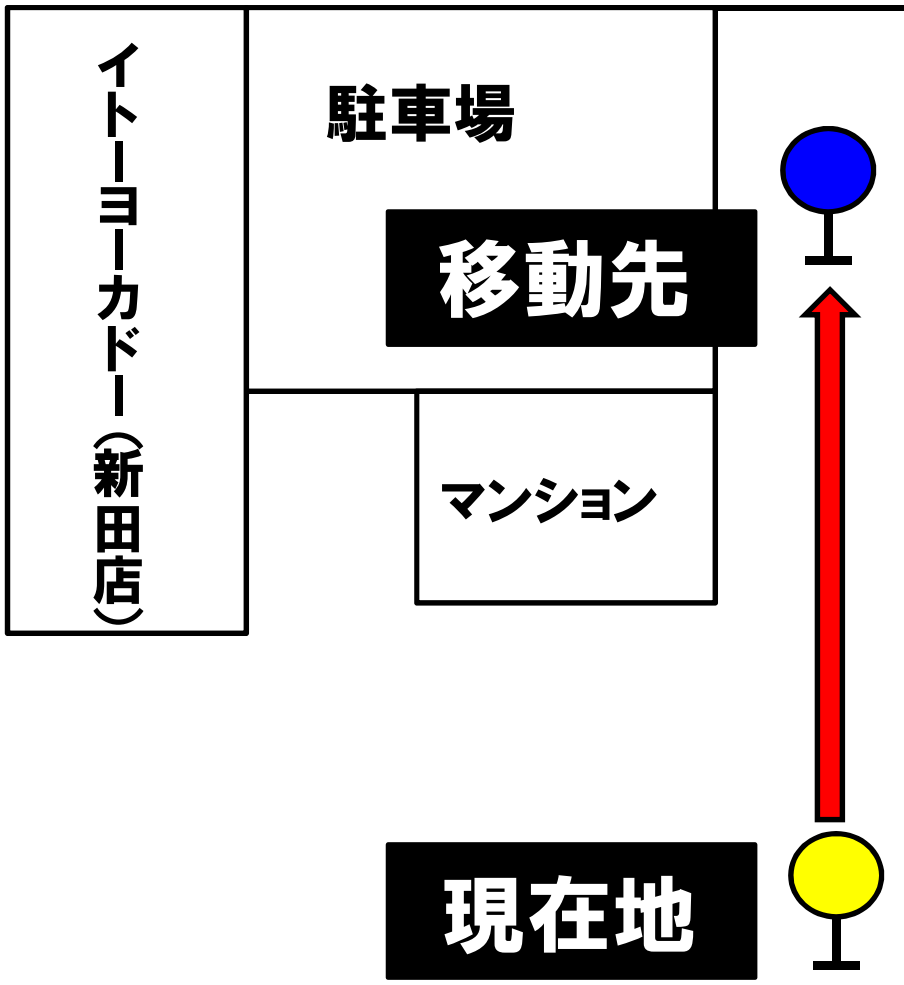

「わいわいロード商店街入口」

7月1日(土) 始発から
バス停の位置が変わります

至 新栄町方面

至 新田駅