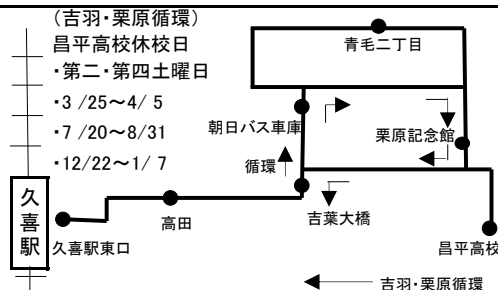

毎度、朝日バスをご利用いただきありがとうございます。 平成27年3月14日実施

朝日バス時刻表

お問い合わせ

朝日自動車(株)久喜営業所

☎0480-24-3902

久喜駅東口～吉羽・栗原～朝日バス車庫線

久喜駅東口～吉羽・栗原～昌平高校線

久喜駅東口～吉羽・栗原・青毛～朝日バス車庫線

久喜駅東口～吉羽・栗原～久喜駅東口線

運行
路
図

(久喜駅東口発) ②乗り場 吉羽・栗原・青毛二丁目～朝日バス車庫・昌平高校ゆき			
平日(月～金)	時	土曜日	日・祝日
	39		
	5		
	6	06 34	08 37
55 45 35 25 06	7	02 30 52	40 30 52
44 40 25 15 05	8	15 40	15 39
45 30 12 00	9	05 20 35 50	02 29 58
45 30 15 00	10	05 20 35 50	28 42 55
45 30 15 00	11	05 20 35 50	12 27 43
45 30 15 00	12	05 20 35 53	00 12 35 50
45 30 15 00	13	09 19 34 40 55	15 30 45
45 30 15 00	14	05 15 25 40 55	00 15 30 45
55 30 15 00	15	10 25 40 55	00 15 30
55 45 26 15	16	10 30 40 55	00 30 56
48 37 20 09	17	12 24 40 52	16 35 58
48 35 21 05	18	05 20 34 52	13 27 42
56 43 35 20 06	19	06 22 35 44 53	10 27 42
55 45 38 27 10	20	13 20 31 42 52	13 42
55 40 25 13	21	13 32 44 59	08 25 35 51
58 45 30 12	22	08 30 56	01 17 45
	23		

無印は、吉羽・栗原循環です。○印は、吉羽・栗原～朝日バス車庫ゆきです。★印は、青毛二丁目～朝日バス車庫ゆきです。
●印は、昌平高校ゆきです。
※道路事情により遅れる場合がありますので、予めご了承下さい。
※8/13～16及び12/30～1/3は、日・祝日の時刻で運行いたします。

(朝日バス車庫内発) 吉羽・栗原・青毛二丁目～久喜駅東口ゆき			
平日(月～金)	時	土曜日	日・祝日
	5		
	6		
	7	34 58	13 35 58
	8	19 44	17 44
	9	02 27	36
	10	42	21
	11	57	40
	12	42	27 56
	13	35	11 28
	14	17	37
	15	32	
	16	32 54	09 58
	17	41	17 37 55
	18	31	48
	19	22	06
	20	11	22
	21	13 37	09
	22	36	
	23		