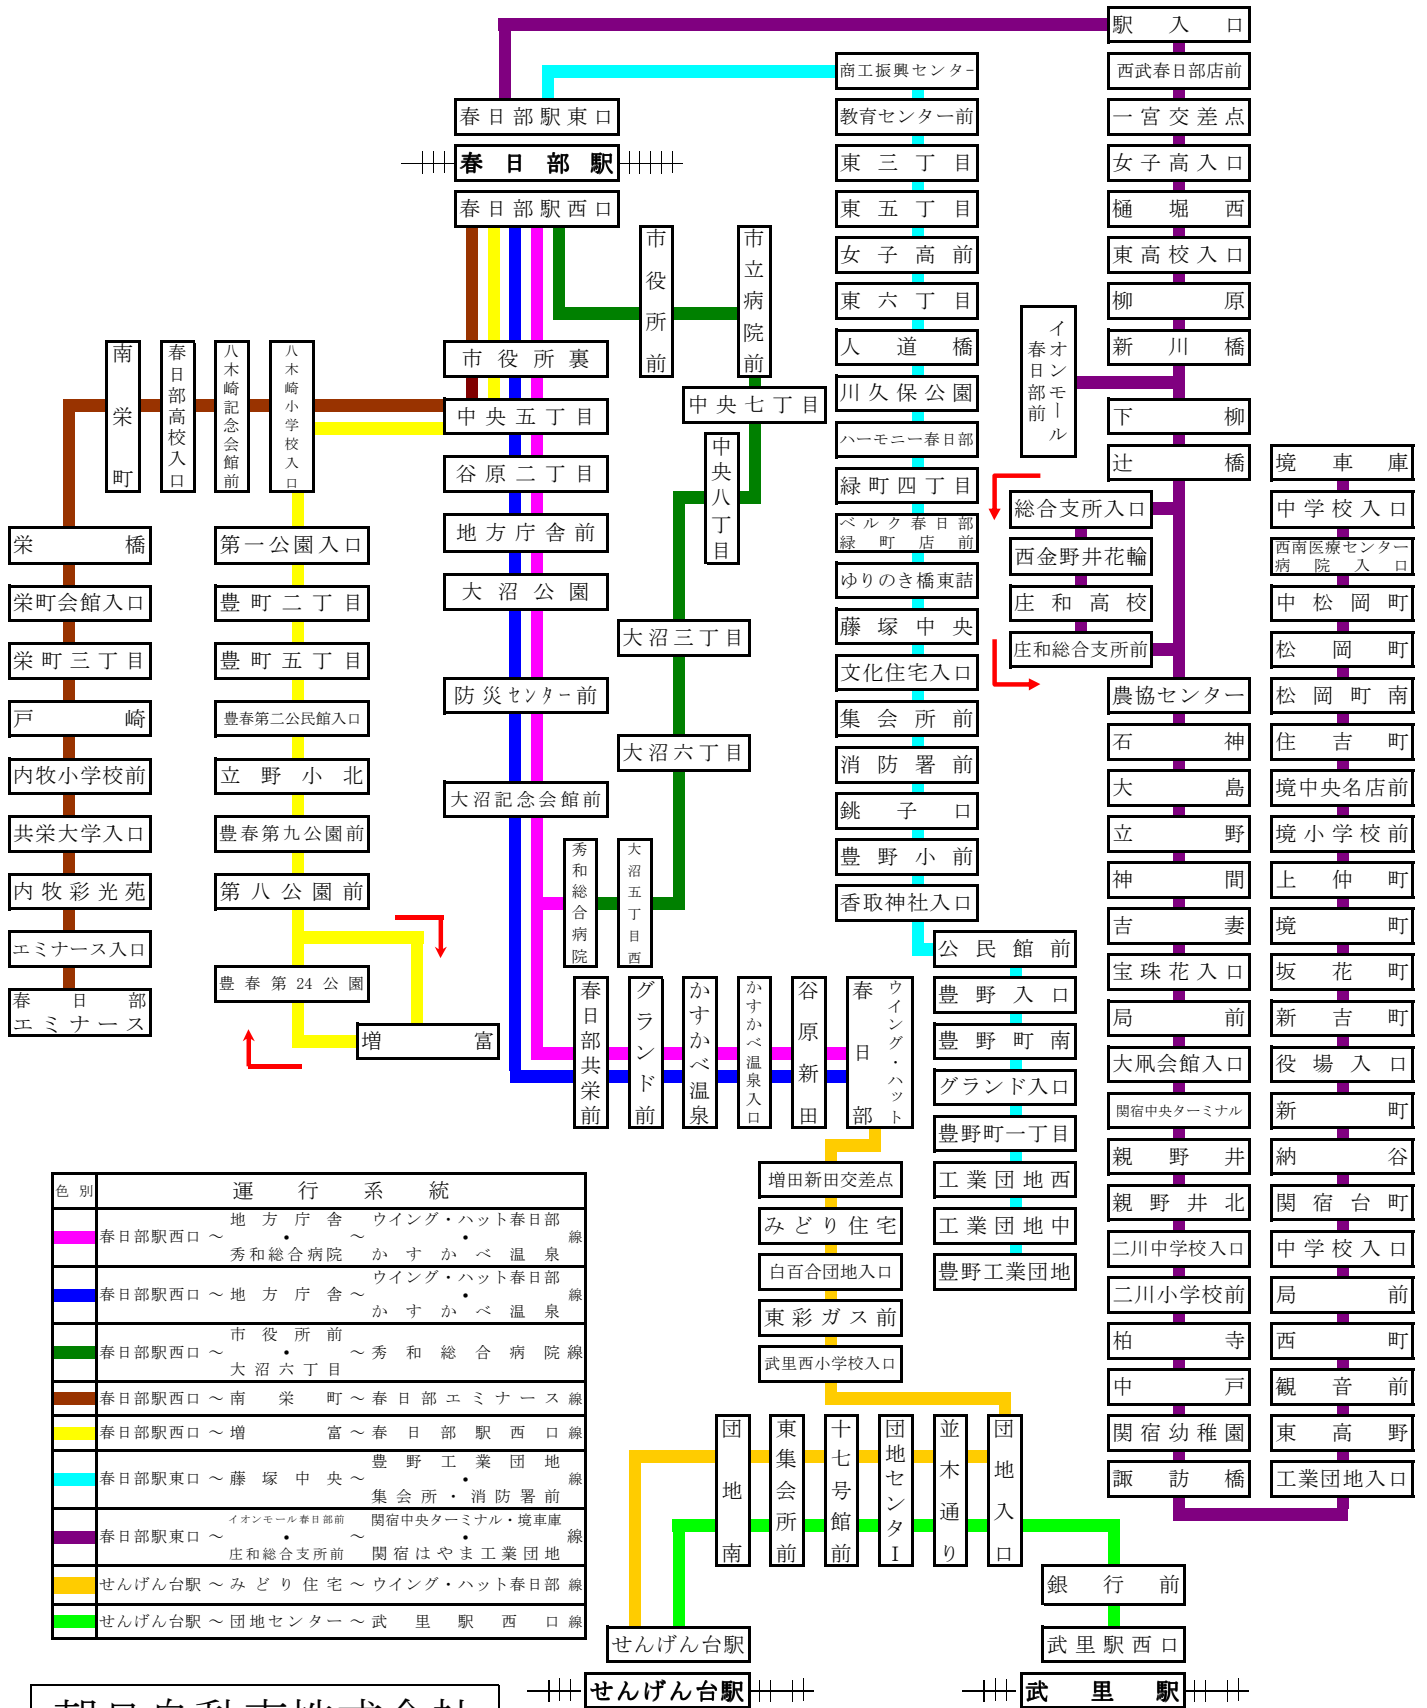

運行系統略図

色別	運行系統
緑	春日部駅西口～地方庁舎～ウイング・ハット春日部 秀和総合病院～かすかべ温泉
青	春日部駅西口～地方庁舎～ウイング・ハット春日部 かすかべ温泉
黄	春日部駅西口～市役所前～秀和総合病院線 大沼六丁目
茶	春日部駅西口～南栄町～春日部エミナーズ線
黄	春日部駅西口～増富～春日部駅西口線
青	春日部駅東口～豊野工業団地 集会所・消防署前
紫	春日部駅東口～イオンモール春日部前 関宿中央ターミナル・境車庫 庄和総合支所前～関宿はやま工業団地
黄	せんげん台駅～みどり住宅～ウイング・ハット春日部線
青	せんげん台駅～団地センター～武里駅西口線