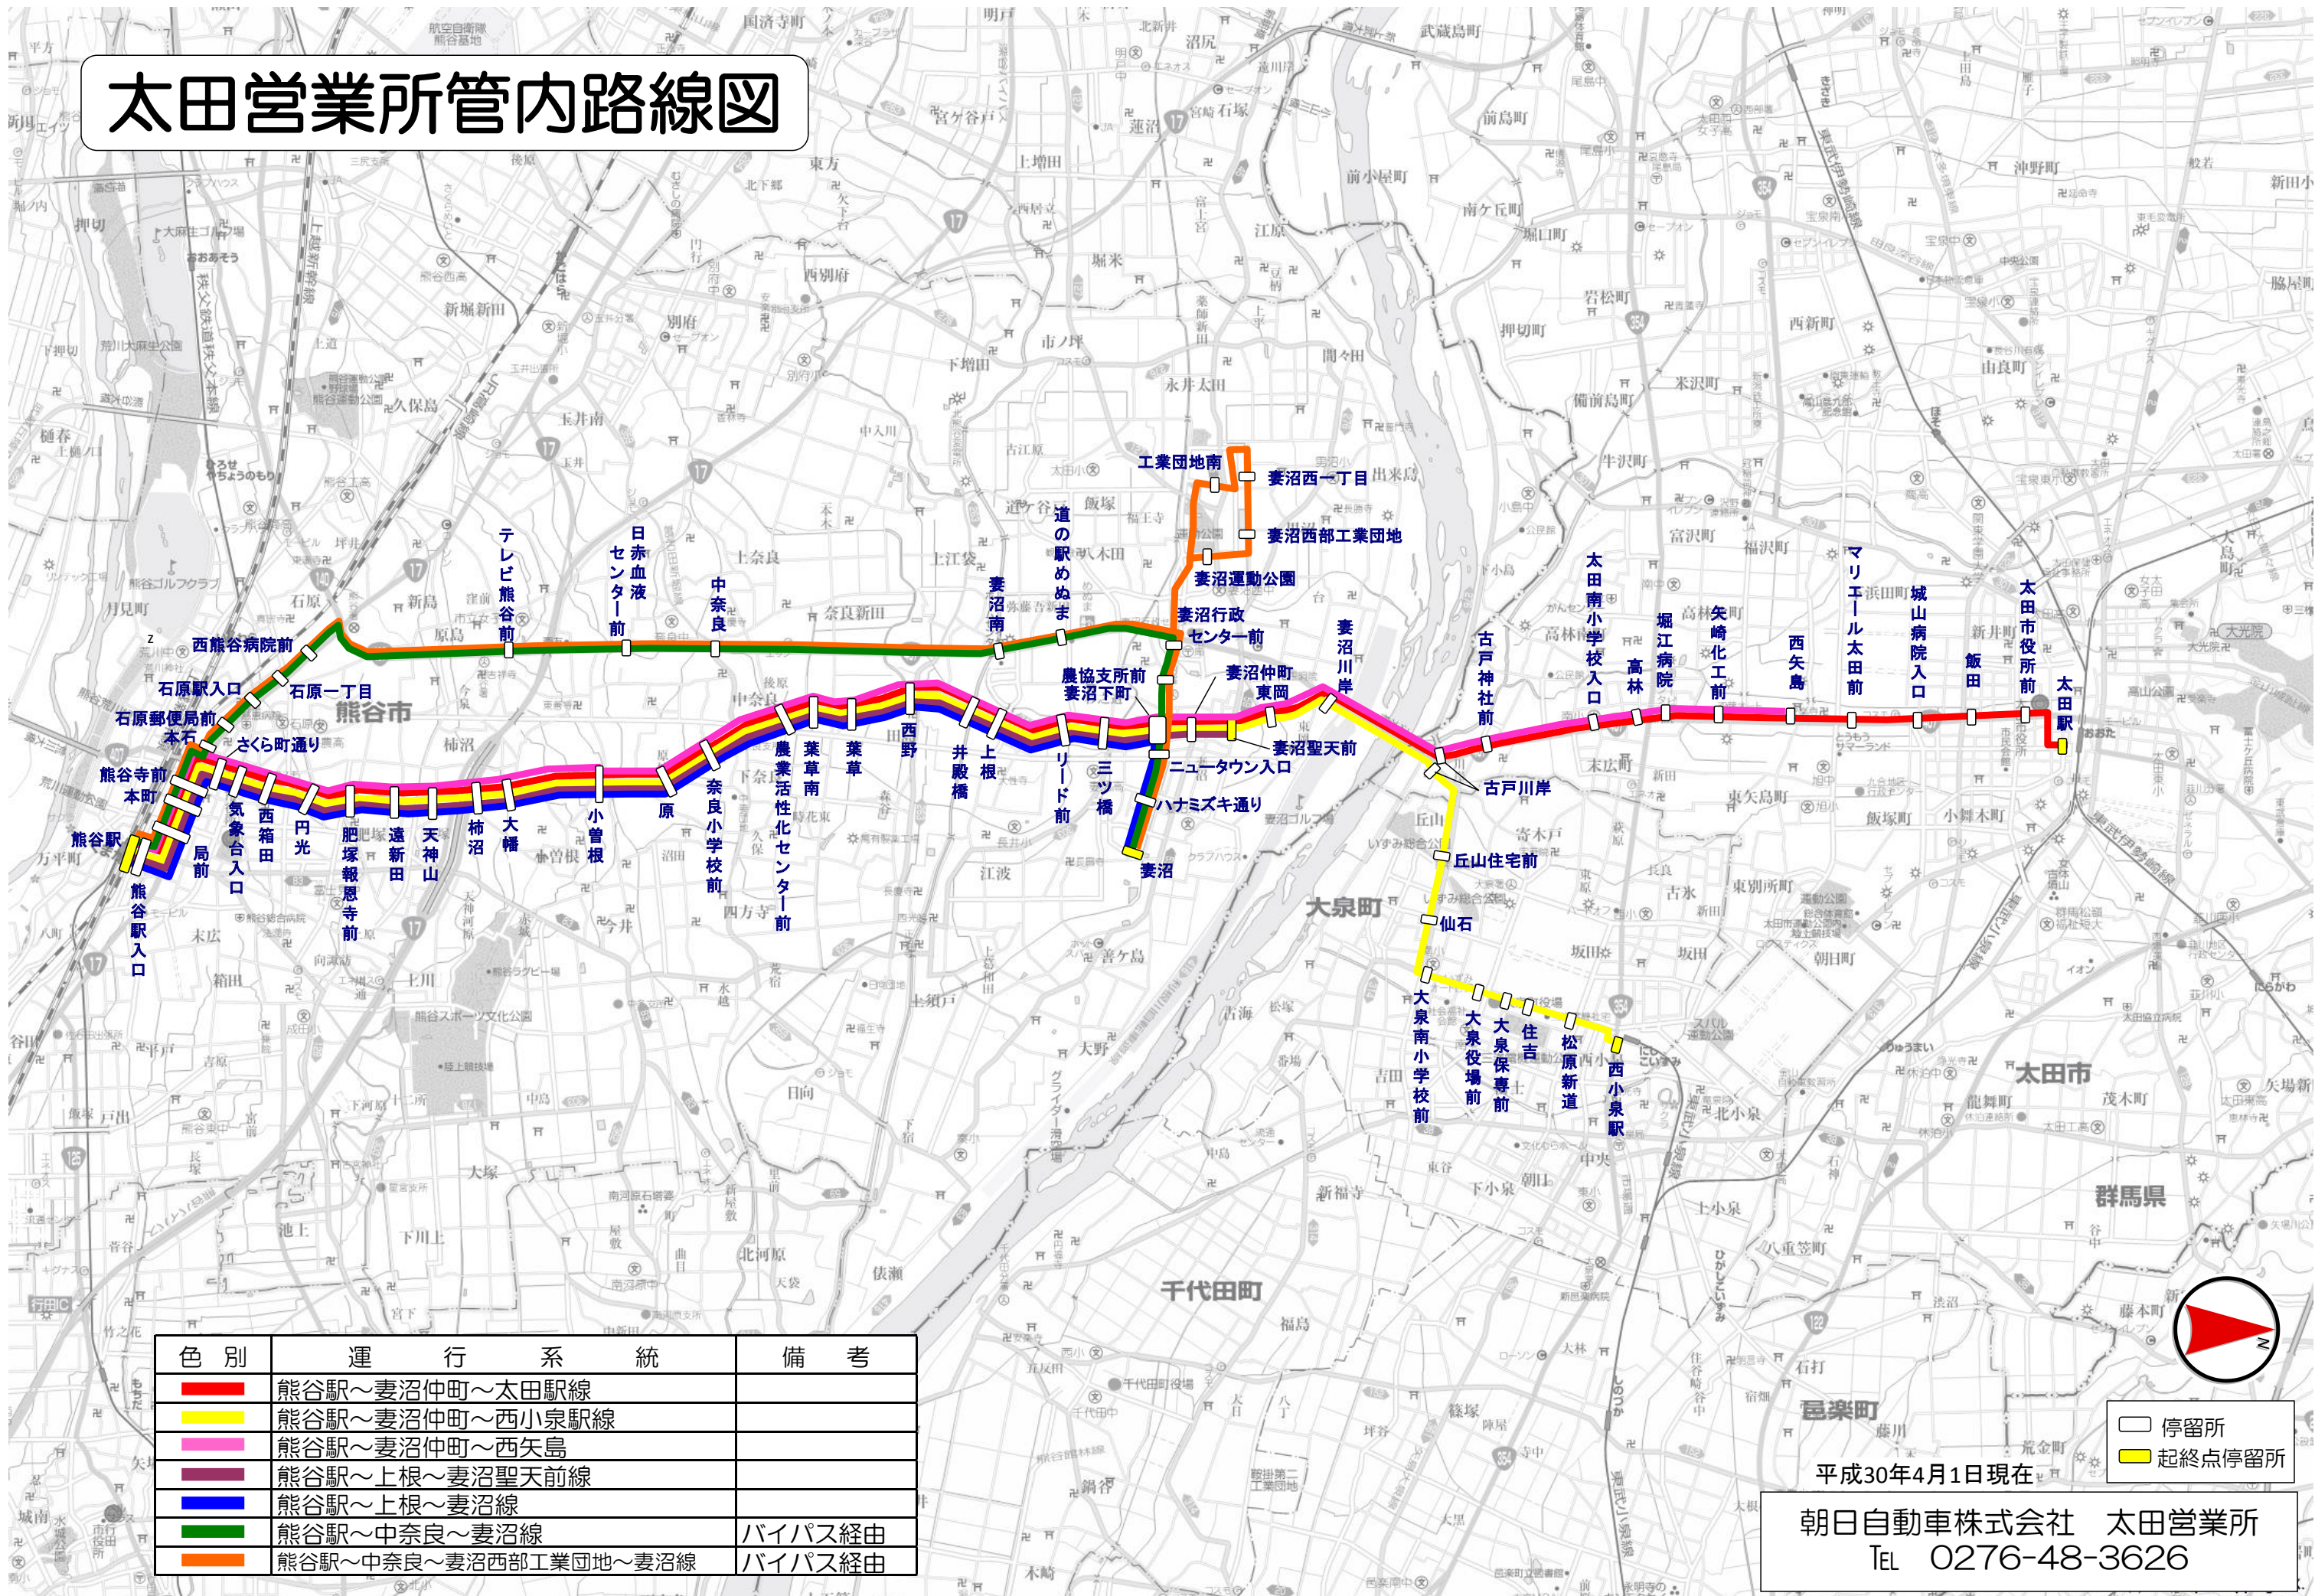

# 太田営業所管内路線図

色別	運行系統	備考
赤	熊谷駅～妻沼仲町～太田駅線	
黄	熊谷駅～妻沼仲町～西小泉駅線	
青	熊谷駅～妻沼仲町～西矢島	
紫	熊谷駅～上根～妻沼聖天前線	
緑	熊谷駅～上根～妻沼線	
水色	熊谷駅～中奈良～妻沼線	バイパス経由
オレンジ	熊谷駅～中奈良～妻沼西部工業団地～妻沼線	バイパス経由

- 停留所
- 起終点停留所

平成30年4月1日現在

朝日自動車株式会社 太田営業所  
Tel 0276-48-3626