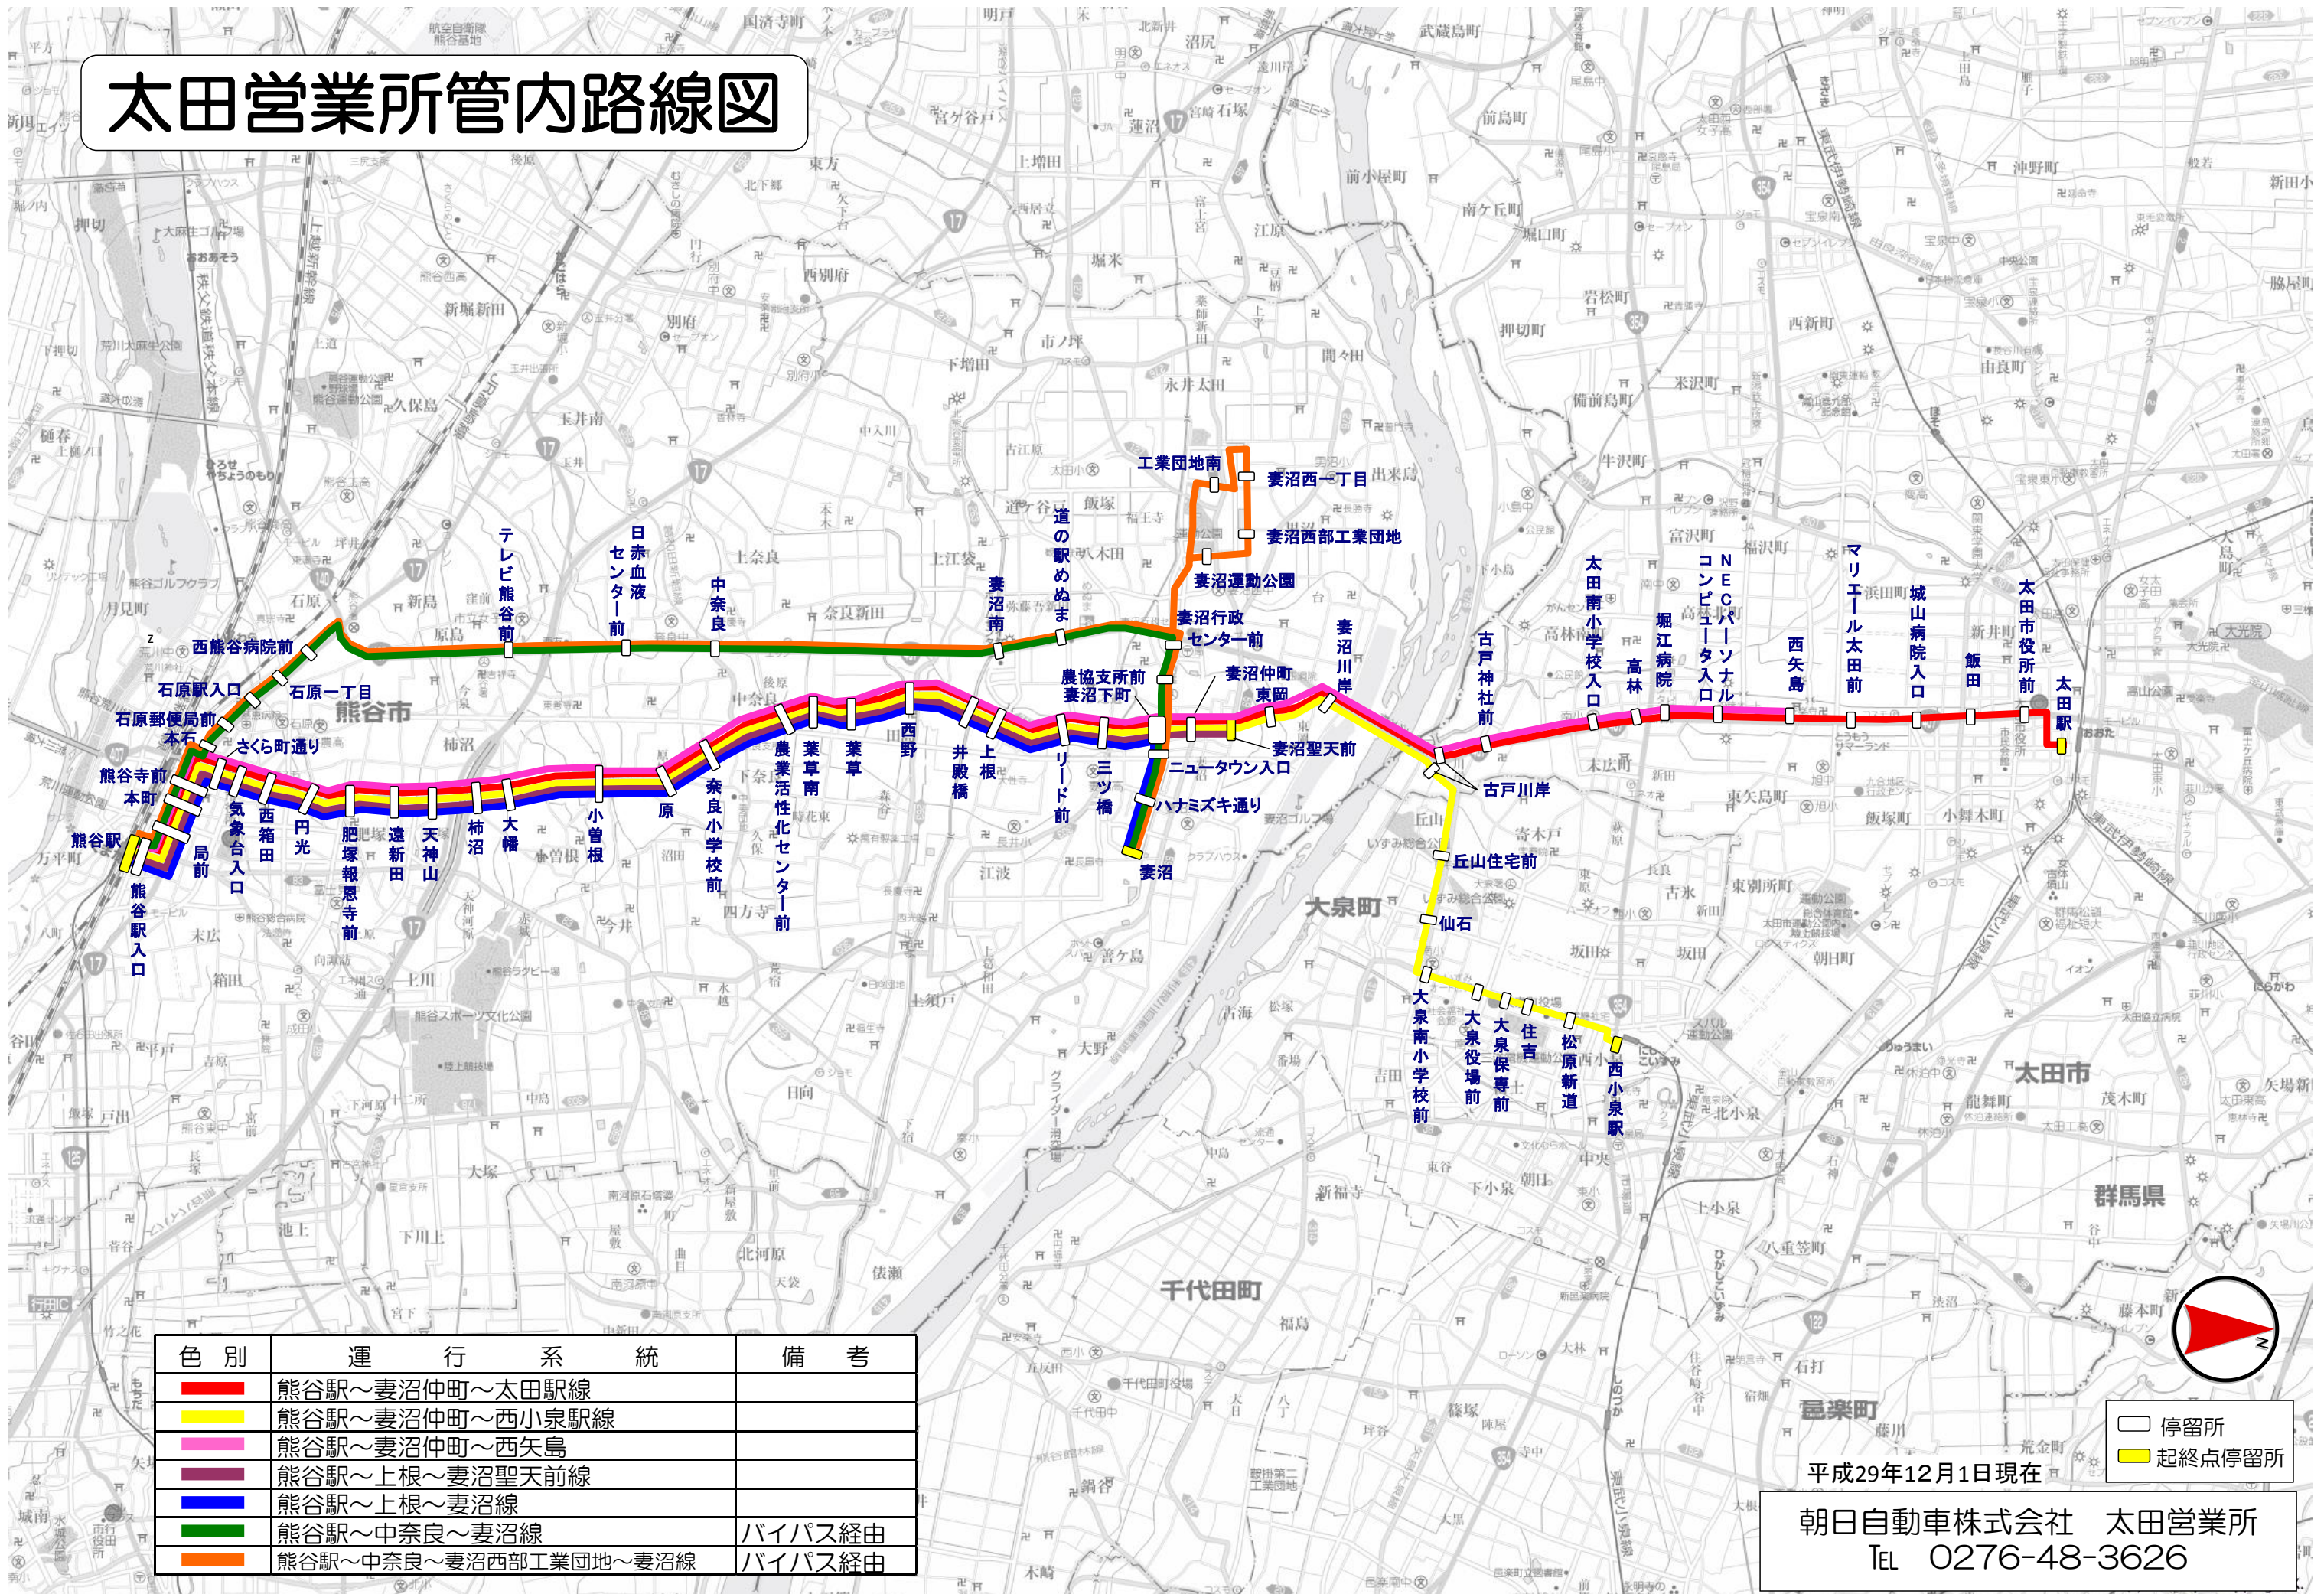

太田営業所管内路線図

色別	運行系統	備考
赤	熊谷駅～妻沼仲町～太田駅線	
黄	熊谷駅～妻沼仲町～西小泉駅線	
桃	熊谷駅～妻沼仲町～西矢島	
紫	熊谷駅～上根～妻沼聖天前線	
青	熊谷駅～上根～妻沼線	
緑	熊谷駅～中奈良～妻沼線	バイパス経由
橙	熊谷駅～中奈良～妻沼西部工業団地～妻沼線	バイパス経由

- 停留所
- 起終点停留所

平成29年12月1日現在
 朝日自動車株式会社 太田営業所
 TEL 0276-48-3626