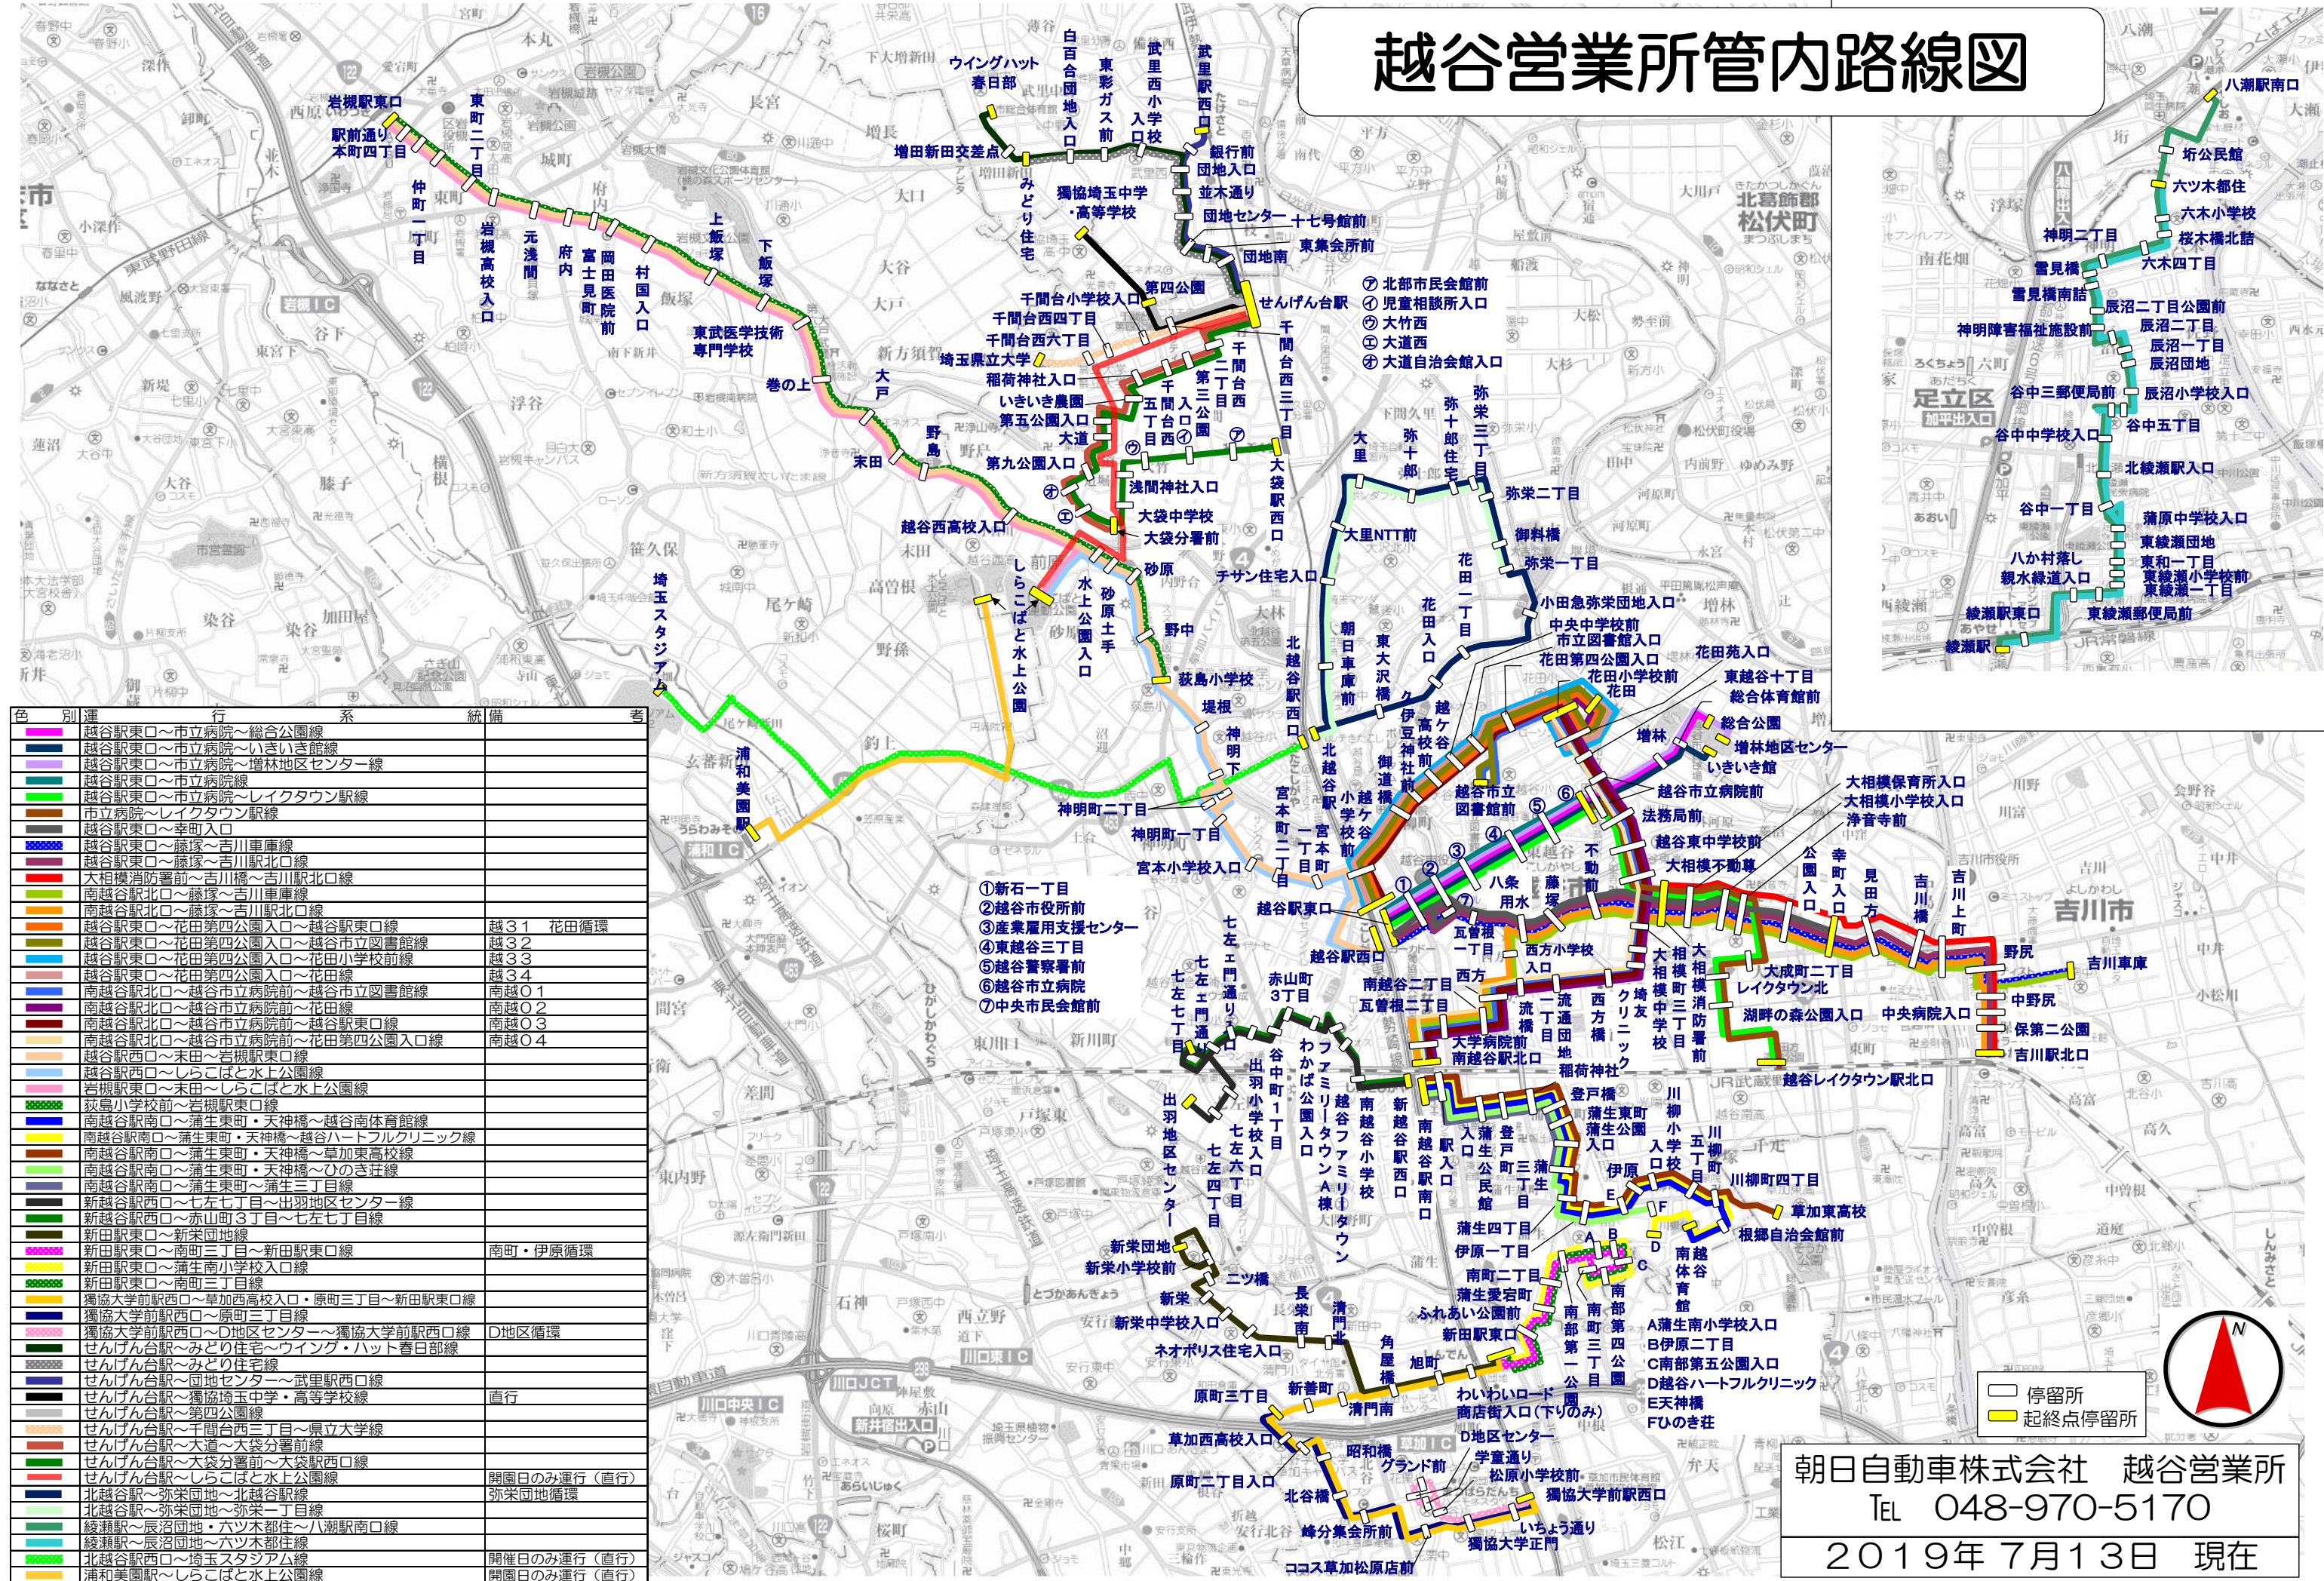

越谷営業所管内路線図

色別	運行系統	備考
■	越谷駅東口～市立病院～総合公園線	
■	越谷駅東口～市立病院～いきいき館線	
■	越谷駅東口～市立病院～増林地区センター線	
■	越谷駅東口～市立病院線	
■	越谷駅東口～市立病院～レイクタウン駅線	
■	市立病院～レイクタウン駅線	
■	越谷駅東口～幸町入口	
■	越谷駅東口～藤塚～吉川車庫線	
■	越谷駅東口～藤塚～吉川駅北口線	
■	大相模消防署前～吉川橋～吉川駅北口線	
■	南越谷駅北口～藤塚～吉川車庫線	
■	南越谷駅北口～藤塚～吉川駅北口線	
■	越谷駅東口～花田第四公園入口～越谷駅東口線	越31 花田循環
■	越谷駅東口～花田第四公園入口～越谷市立図書館線	越32
■	越谷駅東口～花田第四公園入口～花田小学校前線	越33
■	越谷駅東口～花田第四公園入口～花田線	越34
■	南越谷駅北口～越谷市立病院前～越谷市立図書館線	南越01
■	南越谷駅北口～越谷市立病院前～花田線	南越02
■	南越谷駅北口～越谷市立病院前～越谷駅東口線	南越03
■	南越谷駅北口～越谷市立病院前～花田第四公園入口線	南越04
■	越谷駅西口～末田～岩槻駅東口線	
■	越谷駅西口～しらこぼと水上公園線	
■	岩槻駅東口～末田～しらこぼと水上公園線	
■	菟島小学校前～岩槻駅東口線	
■	南越谷駅南口～浦生東町・天神橋～越谷南体育館線	
■	南越谷駅南口～浦生東町・天神橋～越谷ハートフルクリニック線	
■	南越谷駅南口～浦生東町・天神橋～草加東高校線	
■	南越谷駅南口～浦生東町・天神橋～ひのき荘線	
■	南越谷駅南口～浦生東町～浦生三丁目線	
■	新越谷駅西口～七左七丁目～出羽地区センター線	
■	新越谷駅西口～赤山町3丁目～七左七丁目線	
■	新田駅東口～新栄団地線	
■	新田駅東口～南町三丁目～新田駅東口線	南町・伊原循環
■	新田駅東口～浦生南小学校入口線	
■	新田駅東口～南町三丁目線	
■	獨協大学前駅西口～草加西高校入口～原町三丁目～新田駅東口線	
■	獨協大学前駅西口～原町三丁目線	
■	獨協大学前駅西口～D地区センター～獨協大学前駅西口線	D地区循環
■	せんげん台駅～みどり住宅～ウイング・ハット春日部線	
■	せんげん台駅～みどり住宅線	
■	せんげん台駅～団地センター～武里駅西口線	
■	せんげん台駅～獨協埼玉中学・高等学校線	直行
■	せんげん台駅～第四公園線	
■	せんげん台駅～千間台西三丁目～県立大学線	
■	せんげん台駅～大道～大袋分署前線	
■	せんげん台駅～大袋分署前～大袋駅西口線	
■	せんげん台駅～しらこぼと水上公園線	開園日のみ運行(直行)
■	北越谷駅～弥栄団地～北越谷駅線	弥栄団地循環
■	北越谷駅～弥栄団地～弥栄一丁目線	
■	綾瀬駅～辰沼団地・六ツ木都住～八潮駅南口線	
■	綾瀬駅～辰沼団地～六ツ木都住線	
■	北越谷駅西口～埼玉スタジアム線	開園日のみ運行(直行)
■	浦和美園駅～しらこぼと水上公園線	開園日のみ運行(直行)