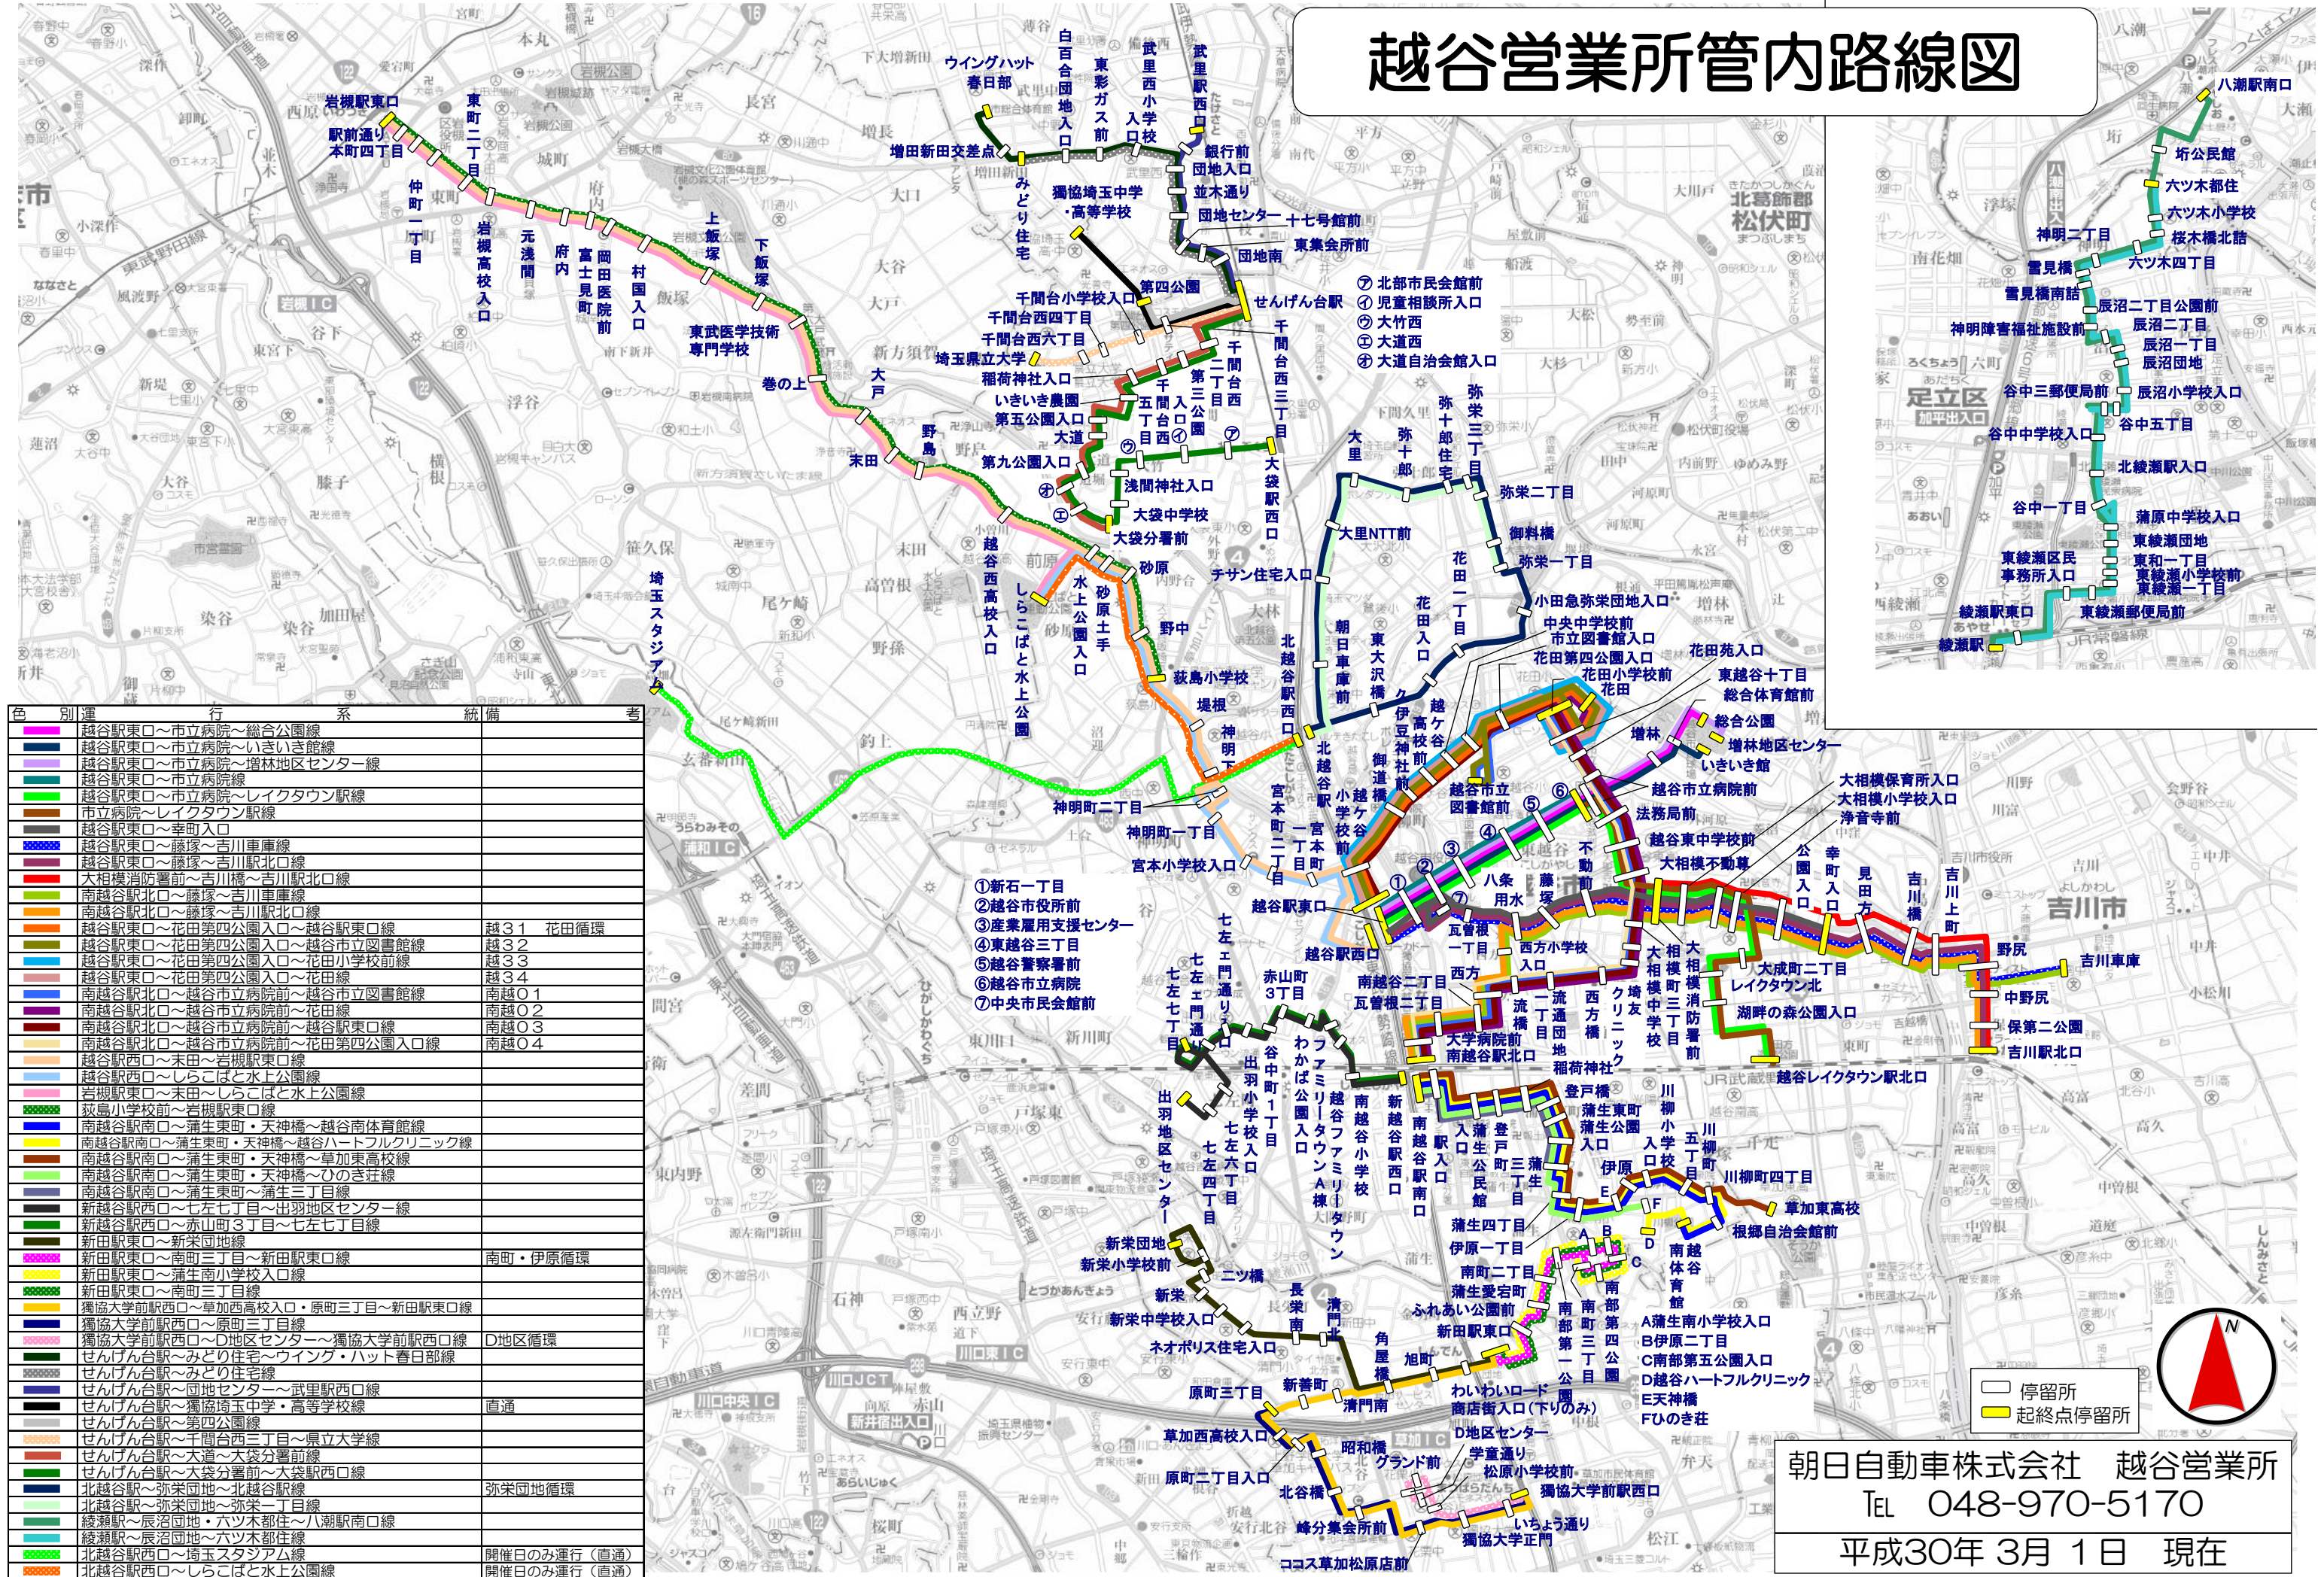

越谷営業所管内路線図

色別	運行系統	備考
■	越谷駅東口～市立病院～総合公園線	
■	越谷駅東口～市立病院～いきいき館線	
■	越谷駅東口～市立病院～増林地区センター線	
■	越谷駅東口～市立病院線	
■	越谷駅東口～市立病院～レイクタウン駅線	
■	市立病院～レイクタウン駅線	
■	越谷駅東口～幸町入口	
■	越谷駅東口～藤塚～吉川車庫線	
■	越谷駅東口～藤塚～吉川駅北口線	
■	大相模消防署前～吉川橋～吉川駅北口線	
■	南越谷駅北口～藤塚～吉川車庫線	
■	南越谷駅北口～藤塚～吉川駅北口線	
■	越谷駅東口～花田第四公園入口～越谷駅東口線	越31 花田循環
■	越谷駅東口～花田第四公園入口～越谷市立図書館線	越32
■	越谷駅東口～花田第四公園入口～花田小学校前線	越33
■	越谷駅東口～花田第四公園入口～花田線	越34
■	南越谷駅北口～越谷市立病院前～越谷市立図書館線	南越01
■	南越谷駅北口～越谷市立病院前～花田線	南越02
■	南越谷駅北口～越谷市立病院前～越谷駅東口線	南越03
■	南越谷駅北口～越谷市立病院前～花田第四公園入口線	南越04
■	越谷駅西口～末田～岩槻駅東口線	
■	越谷駅西口～しらこぼと水上公園線	
■	岩槻駅東口～末田～しらこぼと水上公園線	
■	萩島小学校前～岩槻駅東口線	
■	南越谷駅南口～蒲生東町・天神橋～越谷南体育館線	
■	南越谷駅南口～蒲生東町・天神橋～越谷ハートフルクリニック線	
■	南越谷駅南口～蒲生東町・天神橋～草加東高校線	
■	南越谷駅南口～蒲生東町・天神橋～ひのき荘線	
■	南越谷駅南口～蒲生東町～蒲生三丁目線	
■	新越谷駅西口～七左七丁目～出羽地区センター線	
■	新越谷駅西口～赤山町3丁目～七左七丁目線	
■	新田駅東口～新栄団地線	
■	新田駅東口～南町三丁目～新田駅東口線	南町・伊原循環
■	新田駅東口～蒲生南小学校入口線	
■	新田駅東口～南町三丁目線	
■	獨協大学前駅西口～草加西高校入口～原町三丁目～新田駅東口線	
■	獨協大学前駅西口～原町三丁目線	
■	獨協大学前駅西口～D地区センター～獨協大学前駅西口線	D地区循環
■	せんげん台駅～みどりの住宅～ウイング・ハット春日部線	
■	せんげん台駅～みどりの住宅線	
■	せんげん台駅～団地センター～武里駅西口線	
■	せんげん台駅～獨協埼玉中学・高等学校線	
■	せんげん台駅～第四公園線	
■	せんげん台駅～千間台西三丁目～県立大学線	
■	せんげん台駅～大道～大袋分署前線	
■	せんげん台駅～大袋分署前～大袋駅西口線	
■	北越谷駅～弥栄団地～北越谷駅線	弥栄団地循環
■	北越谷駅～弥栄団地～弥栄一丁目線	
■	綾瀬駅～辰沼団地・六ツ木都住～八潮駅南口線	
■	綾瀬駅～辰沼団地～六ツ木都住線	
■	北越谷駅西口～埼玉スタジアム線	開催日のみ運行(直通)
■	北越谷駅西口～しらこぼと水上公園線	開催日のみ運行(直通)