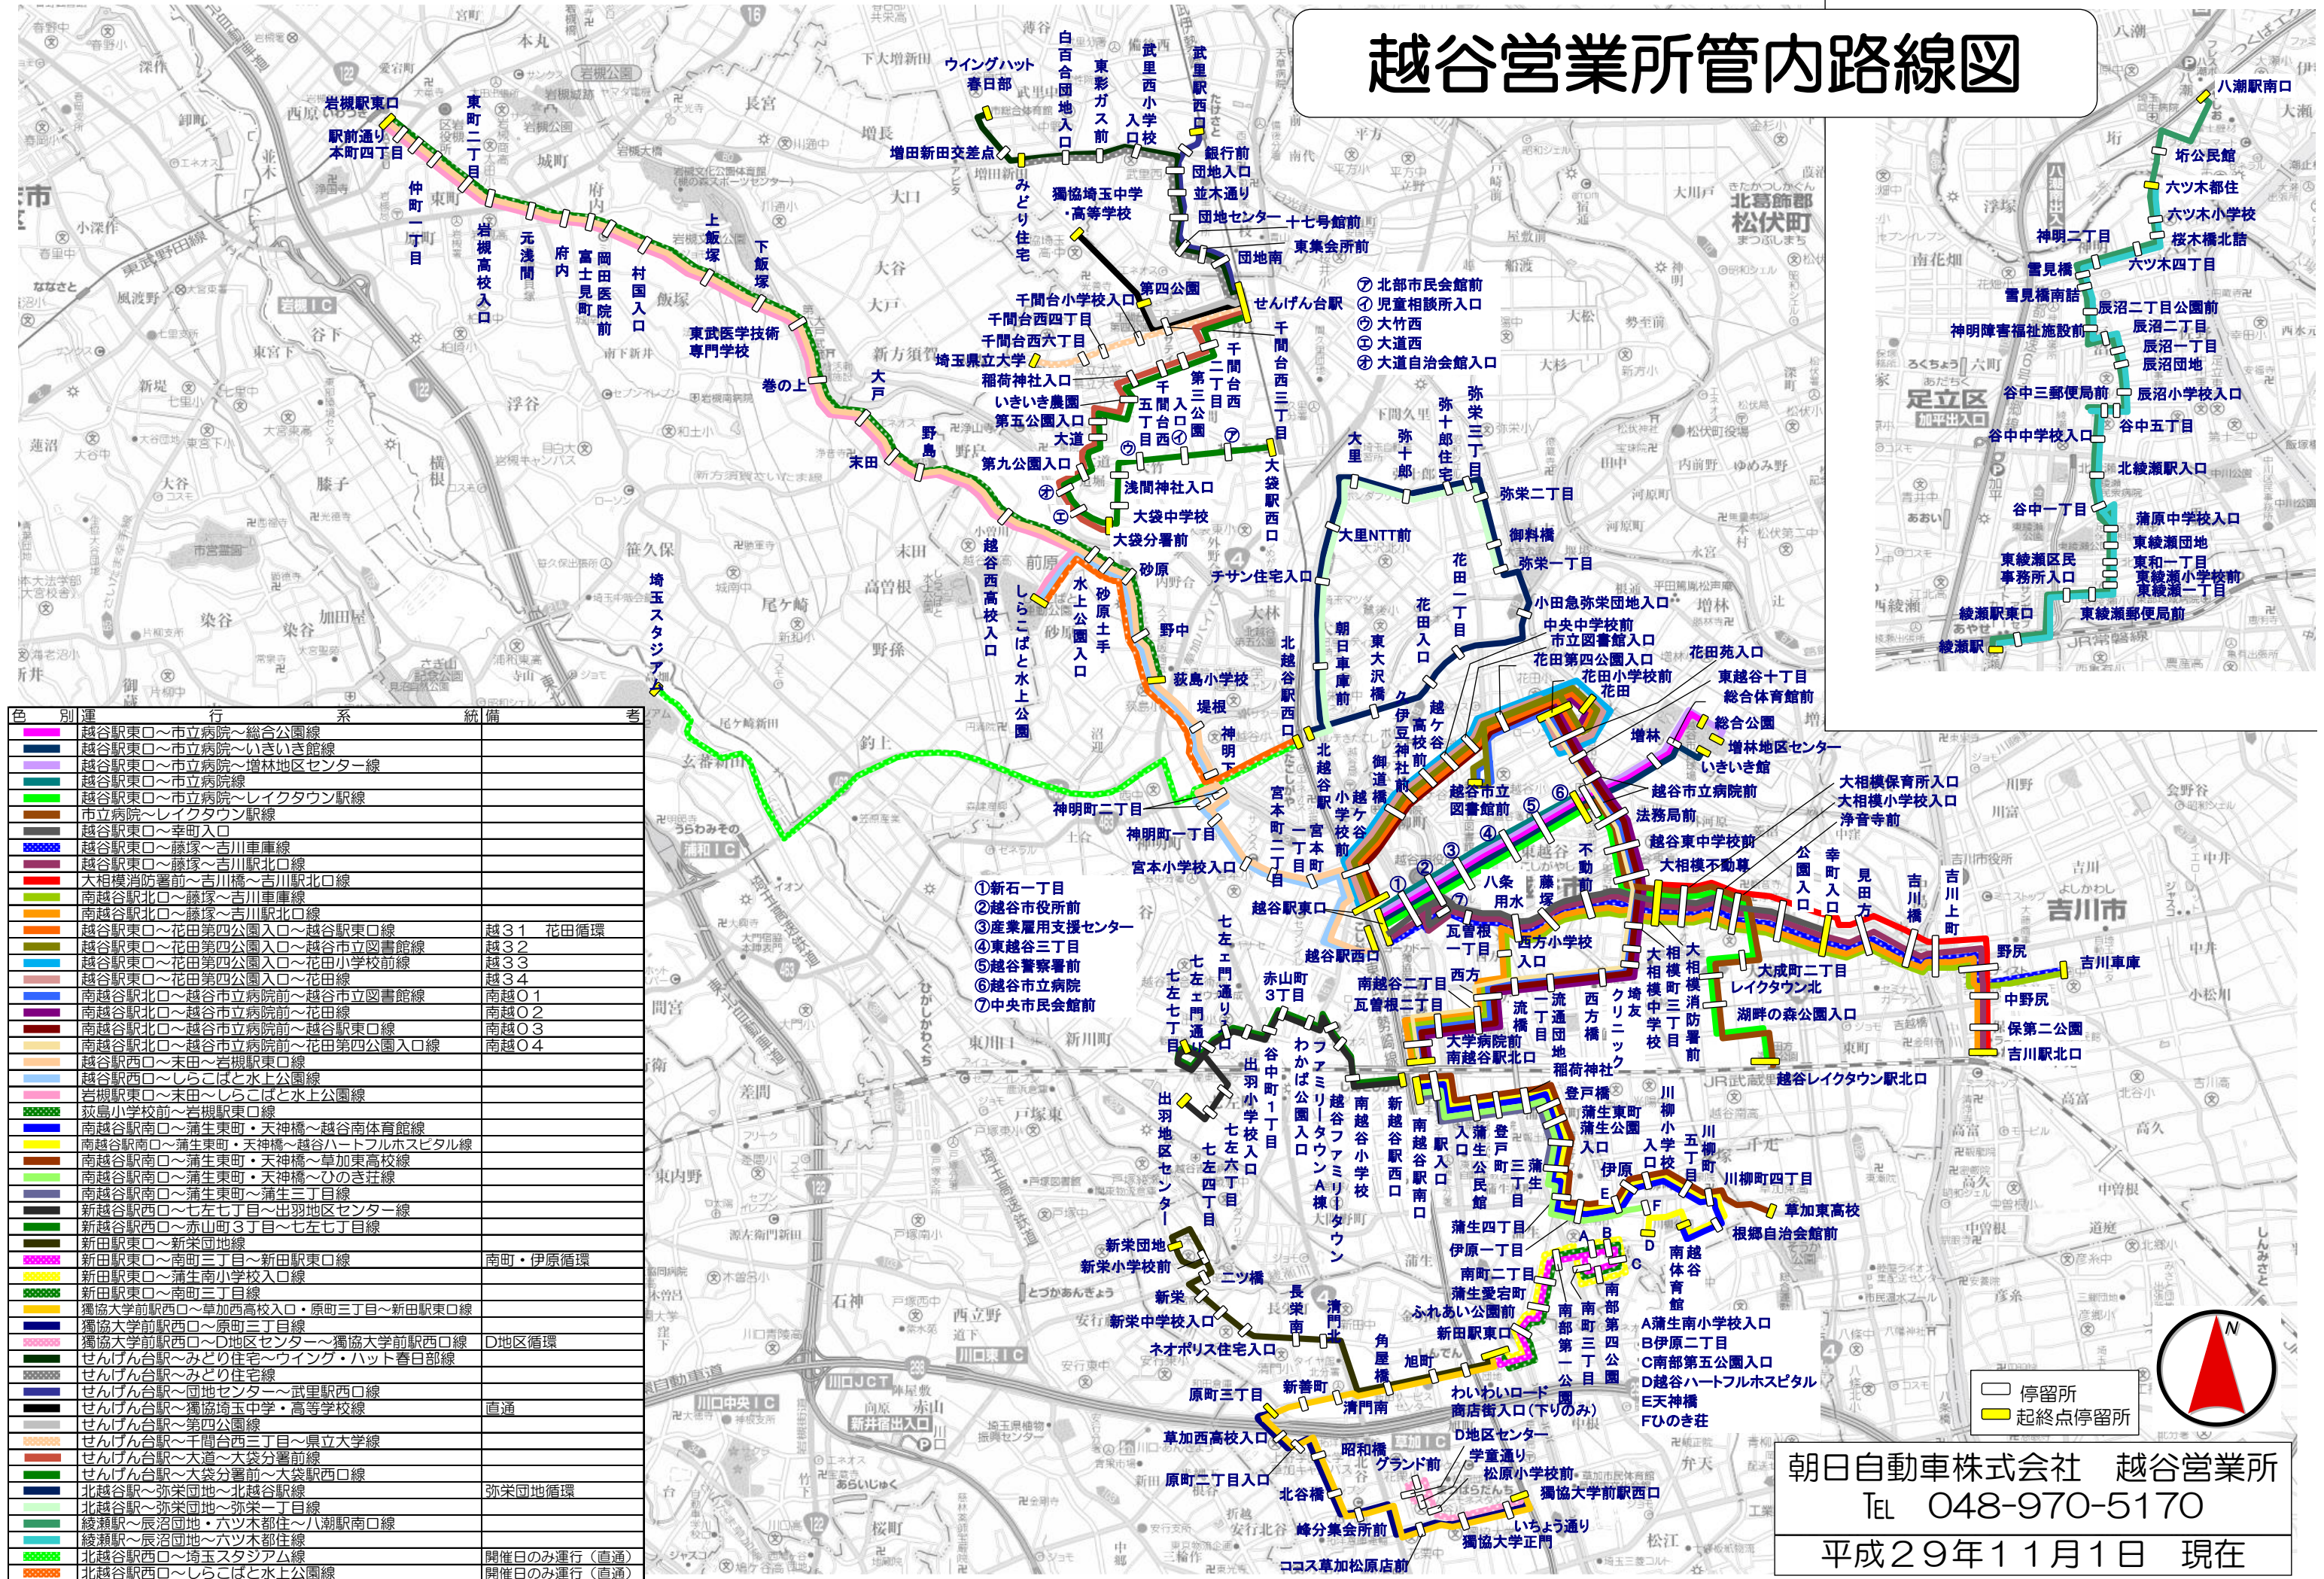

越谷営業所管内路線図

色別	運行系統	備考
■	越谷駅東口～市立病院～総合公園線	
■	越谷駅東口～市立病院～いきいき館線	
■	越谷駅東口～市立病院～増林地区センター線	
■	越谷駅東口～市立病院線	
■	越谷駅東口～市立病院～レイクタウン駅線	
■	市立病院～レイクタウン駅線	
■	越谷駅東口～幸町入口	
■	越谷駅東口～藤塚～吉川車庫線	
■	越谷駅東口～藤塚～吉川駅北口線	
■	大相模消防署前～吉川橋～吉川駅北口線	
■	南越谷駅北口～藤塚～吉川車庫線	
■	南越谷駅北口～藤塚～吉川駅北口線	
■	越谷駅東口～花田第四公園入口～越谷駅東口線	越31 花田循環
■	越谷駅東口～花田第四公園入口～越谷市立図書館線	越32
■	越谷駅東口～花田第四公園入口～花田小学校前線	越33
■	越谷駅東口～花田第四公園入口～花田線	越34
■	南越谷駅北口～越谷市立病院前～越谷市立図書館線	南越01
■	南越谷駅北口～越谷市立病院前～花田線	南越02
■	南越谷駅北口～越谷市立病院前～越谷駅東口線	南越03
■	南越谷駅北口～越谷市立病院前～花田第四公園入口線	南越04
■	越谷駅西口～末田～岩槻駅東口線	
■	越谷駅西口～しらこぼと水上公園線	
■	岩槻駅東口～末田～しらこぼと水上公園線	
■	萩島小学校前～岩槻駅東口線	
■	南越谷駅南口～蒲生東町・天神橋～越谷南体育館線	
■	南越谷駅南口～蒲生東町・天神橋～越谷ハートフルホスピタル線	
■	南越谷駅南口～蒲生東町・天神橋～草加東高校線	
■	南越谷駅南口～蒲生東町・天神橋～ひのき荘線	
■	南越谷駅南口～蒲生東町～蒲生三丁目線	
■	新越谷駅西口～七左七丁目～出羽地区センター線	
■	新越谷駅西口～赤山町3丁目～七左七丁目線	
■	新田駅東口～新栄団地線	
■	新田駅東口～南町三丁目～新田駅東口線	南町・伊原循環
■	新田駅東口～蒲生南小学校入口線	
■	新田駅東口～南町三丁目線	
■	獨協大学前駅西口～草加西高校入口～原町三丁目～新田駅東口線	
■	獨協大学前駅西口～原町三丁目線	
■	獨協大学前駅西口～D地区センター～獨協大学前駅西口線	D地区循環
■	せんげん台駅～みどりの住宅～ウイング・ハット春日部線	
■	せんげん台駅～みどりの住宅線	
■	せんげん台駅～団地センター～武里駅西口線	
■	せんげん台駅～獨協埼玉中学・高等学校線	
■	せんげん台駅～第四公園線	
■	せんげん台駅～千間台西三丁目～県立大学線	
■	せんげん台駅～大道～大袋分署前線	
■	せんげん台駅～大袋分署前～大袋駅西口線	
■	北越谷駅～弥栄団地～北越谷駅線	弥栄団地循環
■	北越谷駅～弥栄団地～弥栄一丁目線	
■	綾瀬駅～辰沼団地・六ツ木都住～八潮駅南口線	
■	綾瀬駅～辰沼団地～六ツ木都住線	
■	北越谷駅西口～埼玉スタジアム線	開催日のみ運行(直通)
■	北越谷駅西口～しらこぼと水上公園線	開催日のみ運行(直通)