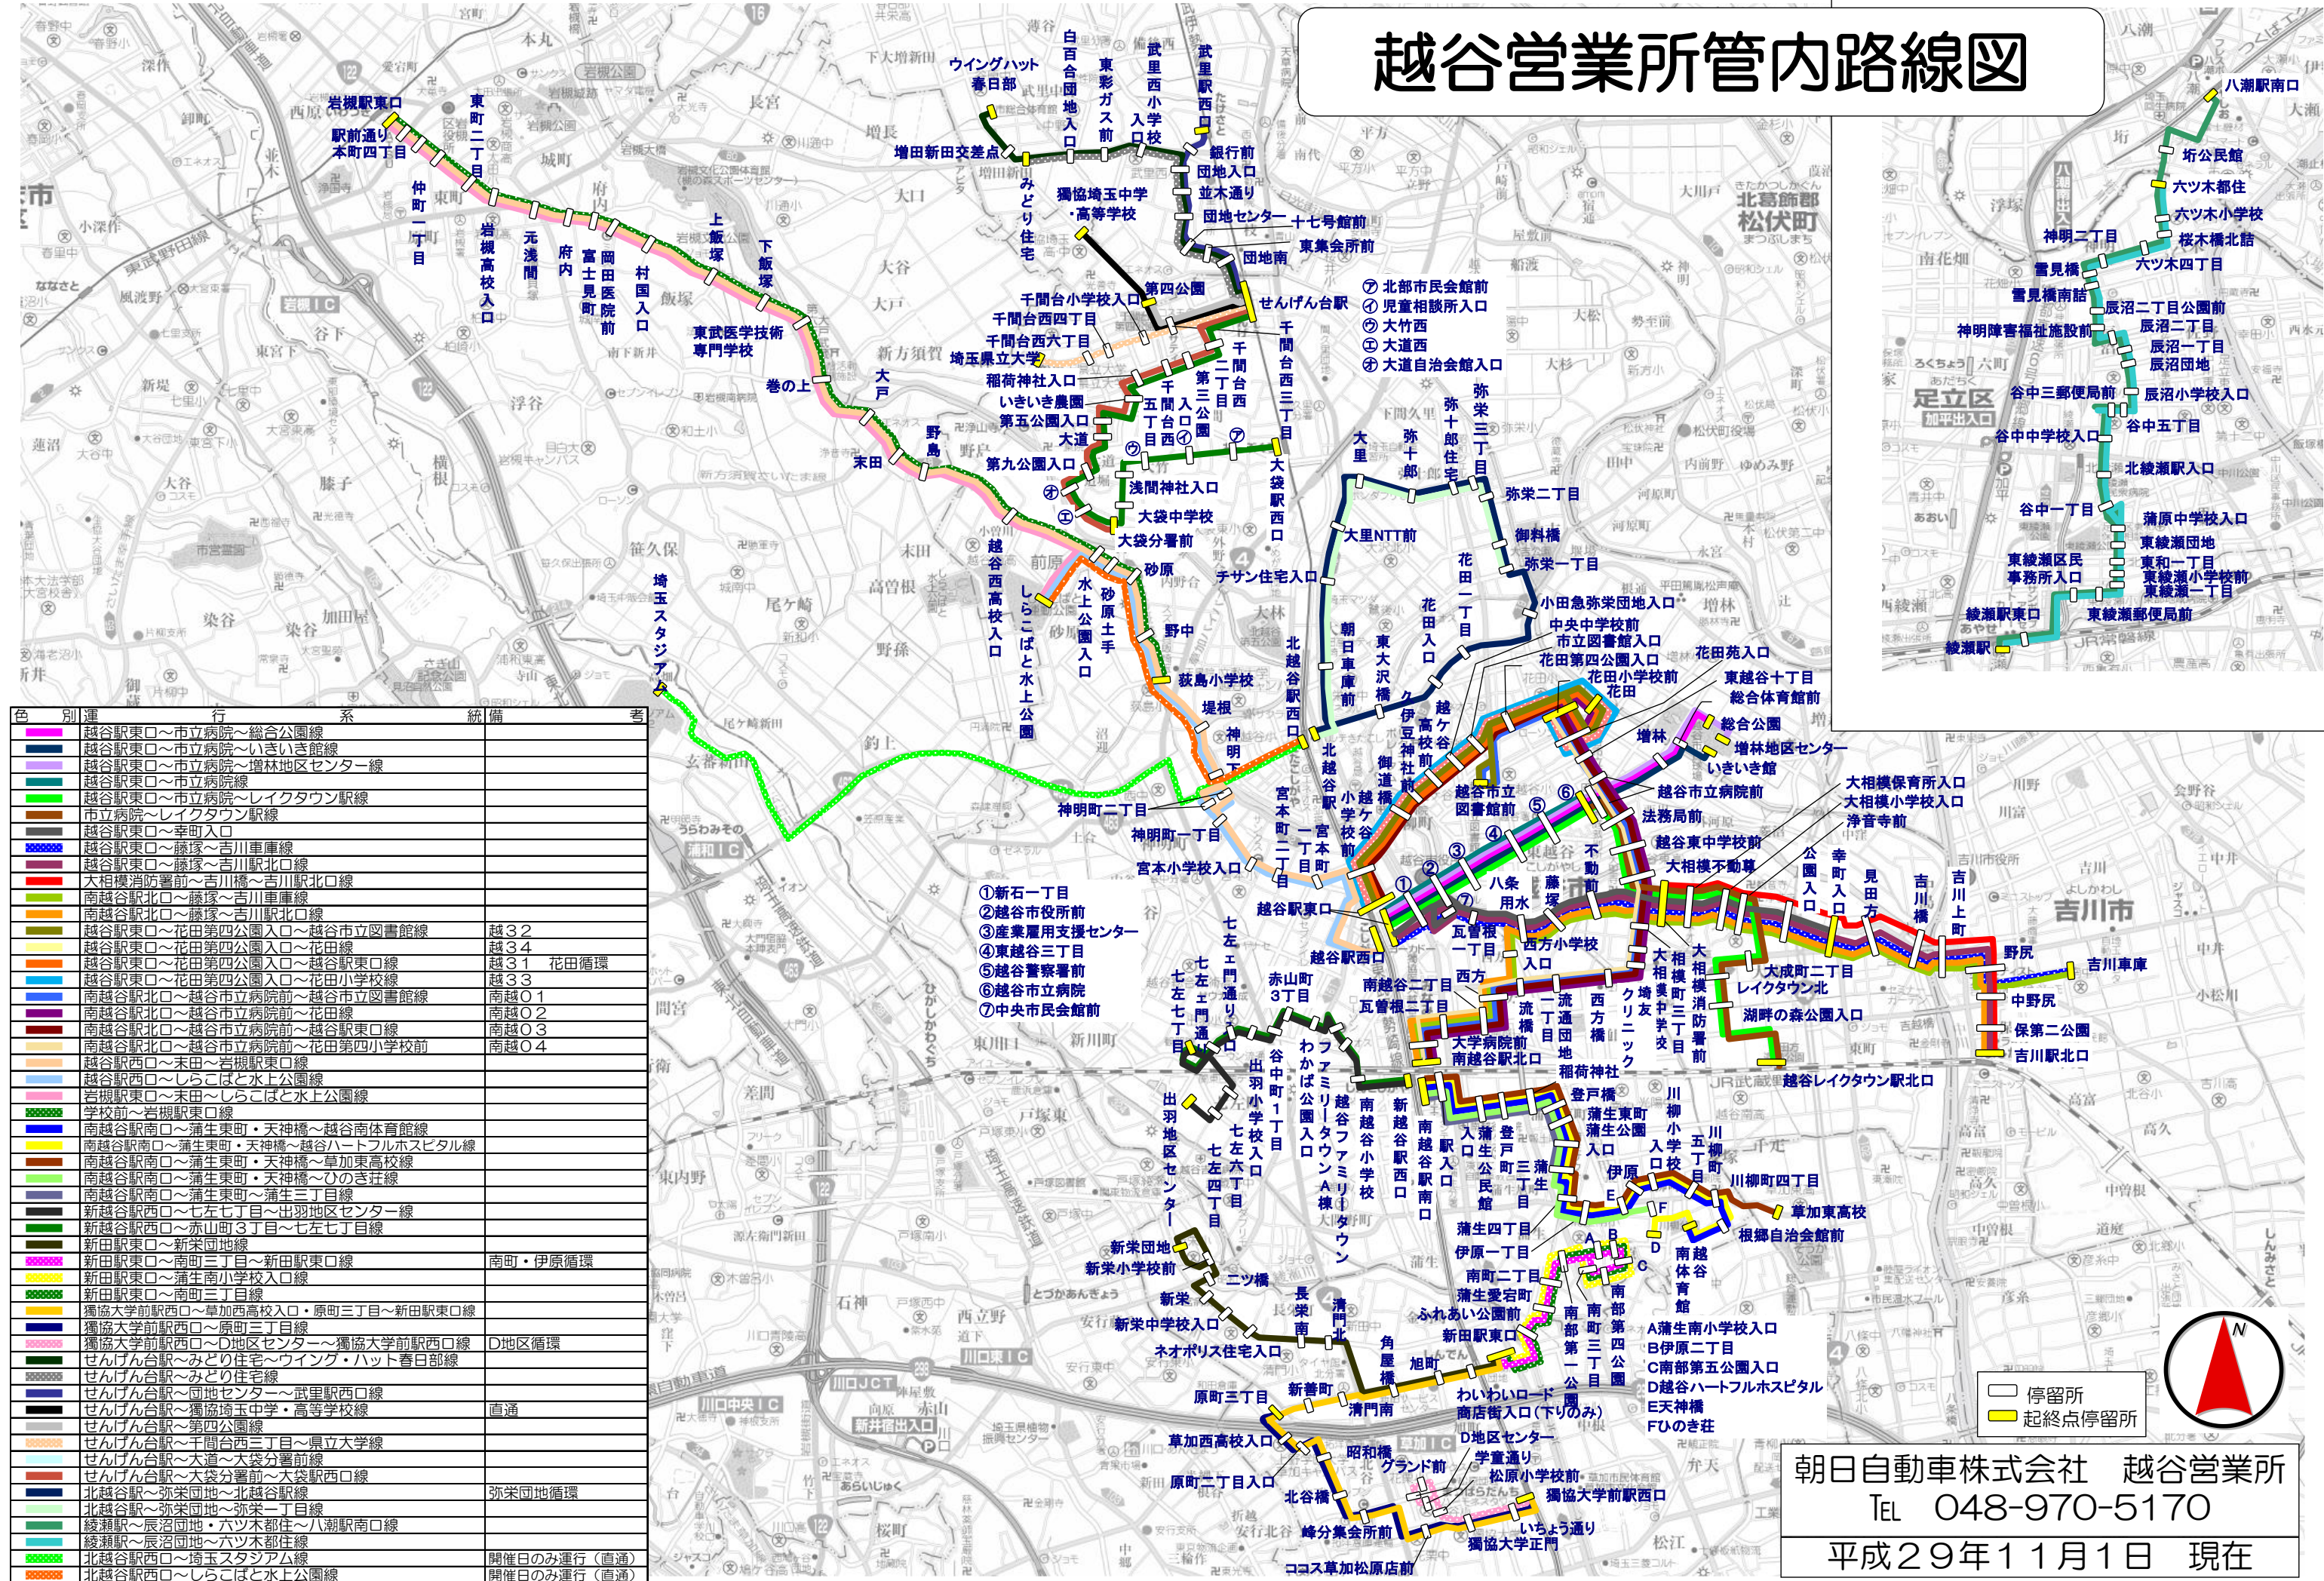

# 越谷営業所管内路線図

色別	運行系統	備考
■	越谷駅東口～市立病院～総合公園線	
■	越谷駅東口～市立病院～いきいき館線	
■	越谷駅東口～市立病院～増林地区センター線	
■	越谷駅東口～市立病院線	
■	越谷駅東口～市立病院～レイクタウン駅線	
■	市立病院～レイクタウン駅線	
■	越谷駅東口～幸町入口	
■	越谷駅東口～藤塚～吉川車庫線	
■	越谷駅東口～藤塚～吉川駅北口線	
■	大相模消防署前～吉川橋～吉川駅北口線	
■	南越谷駅北口～藤塚～吉川車庫線	
■	南越谷駅北口～藤塚～吉川駅北口線	
■	越谷駅東口～花田第四公園入口～越谷市立図書館線	越32
■	越谷駅東口～花田第四公園入口～花田線	越34
■	越谷駅東口～花田第四公園入口～越谷駅東口線	越31 花田循環
■	越谷駅東口～花田第四公園入口～花田小学校線	越33
■	南越谷駅北口～越谷市立病院前～越谷市立図書館線	南越01
■	南越谷駅北口～越谷市立病院前～花田線	南越02
■	南越谷駅北口～越谷市立病院前～越谷駅東口線	南越03
■	南越谷駅北口～越谷市立病院前～花田第四小学校前	南越04
■	越谷駅西口～末田～岩槻駅東口線	
■	越谷駅西口～しらこぼと水上公園線	
■	岩槻駅東口～末田～しらこぼと水上公園線	
■	学校前～岩槻駅東口線	
■	南越谷駅南口～蒲生東町・天神橋～越谷南体育館線	
■	南越谷駅南口～蒲生東町・天神橋～越谷ハートフルホスピタル線	
■	南越谷駅南口～蒲生東町・天神橋～草加東高校線	
■	南越谷駅南口～蒲生東町・天神橋～ひのき荘線	
■	南越谷駅南口～蒲生東町～蒲生三丁目線	
■	新越谷駅西口～七左七丁目～出羽地区センター線	
■	新越谷駅西口～赤山町3丁目～七左七丁目線	
■	新田駅東口～新栄団地線	
■	新田駅東口～南町三丁目～新田駅東口線	南町・伊原循環
■	新田駅東口～蒲生南小学校入口線	
■	新田駅東口～南町三丁目線	
■	獨協大学前駅西口～草加西高校入口～原町三丁目～新田駅東口線	
■	獨協大学前駅西口～原町三丁目線	
■	獨協大学前駅西口～D地区センター～獨協大学前駅西口線	D地区循環
■	せんげん台駅～みどりの住宅～ウイング・ハット春日部線	
■	せんげん台駅～みどりの住宅線	
■	せんげん台駅～同地センター～武里駅西口線	
■	せんげん台駅～獨協埼玉中学・高等学校線	
■	せんげん台駅～第四公園線	
■	せんげん台駅～千間台西三丁目～県立大学線	
■	せんげん台駅～大道～大袋分署前線	
■	せんげん台駅～大袋分署前～大袋駅西口線	
■	北越谷駅～弥栄団地～北越谷駅線	弥栄団地循環
■	北越谷駅～弥栄団地～弥栄一丁目線	
■	綾瀬駅～辰沼団地・六ツ木都住～八潮駅南口線	
■	綾瀬駅～辰沼団地～六ツ木都住線	
■	北越谷駅西口～埼玉スタジアム線	開催日のみ運行(直通)
■	北越谷駅西口～しらこぼと水上公園線	開催日のみ運行(直通)