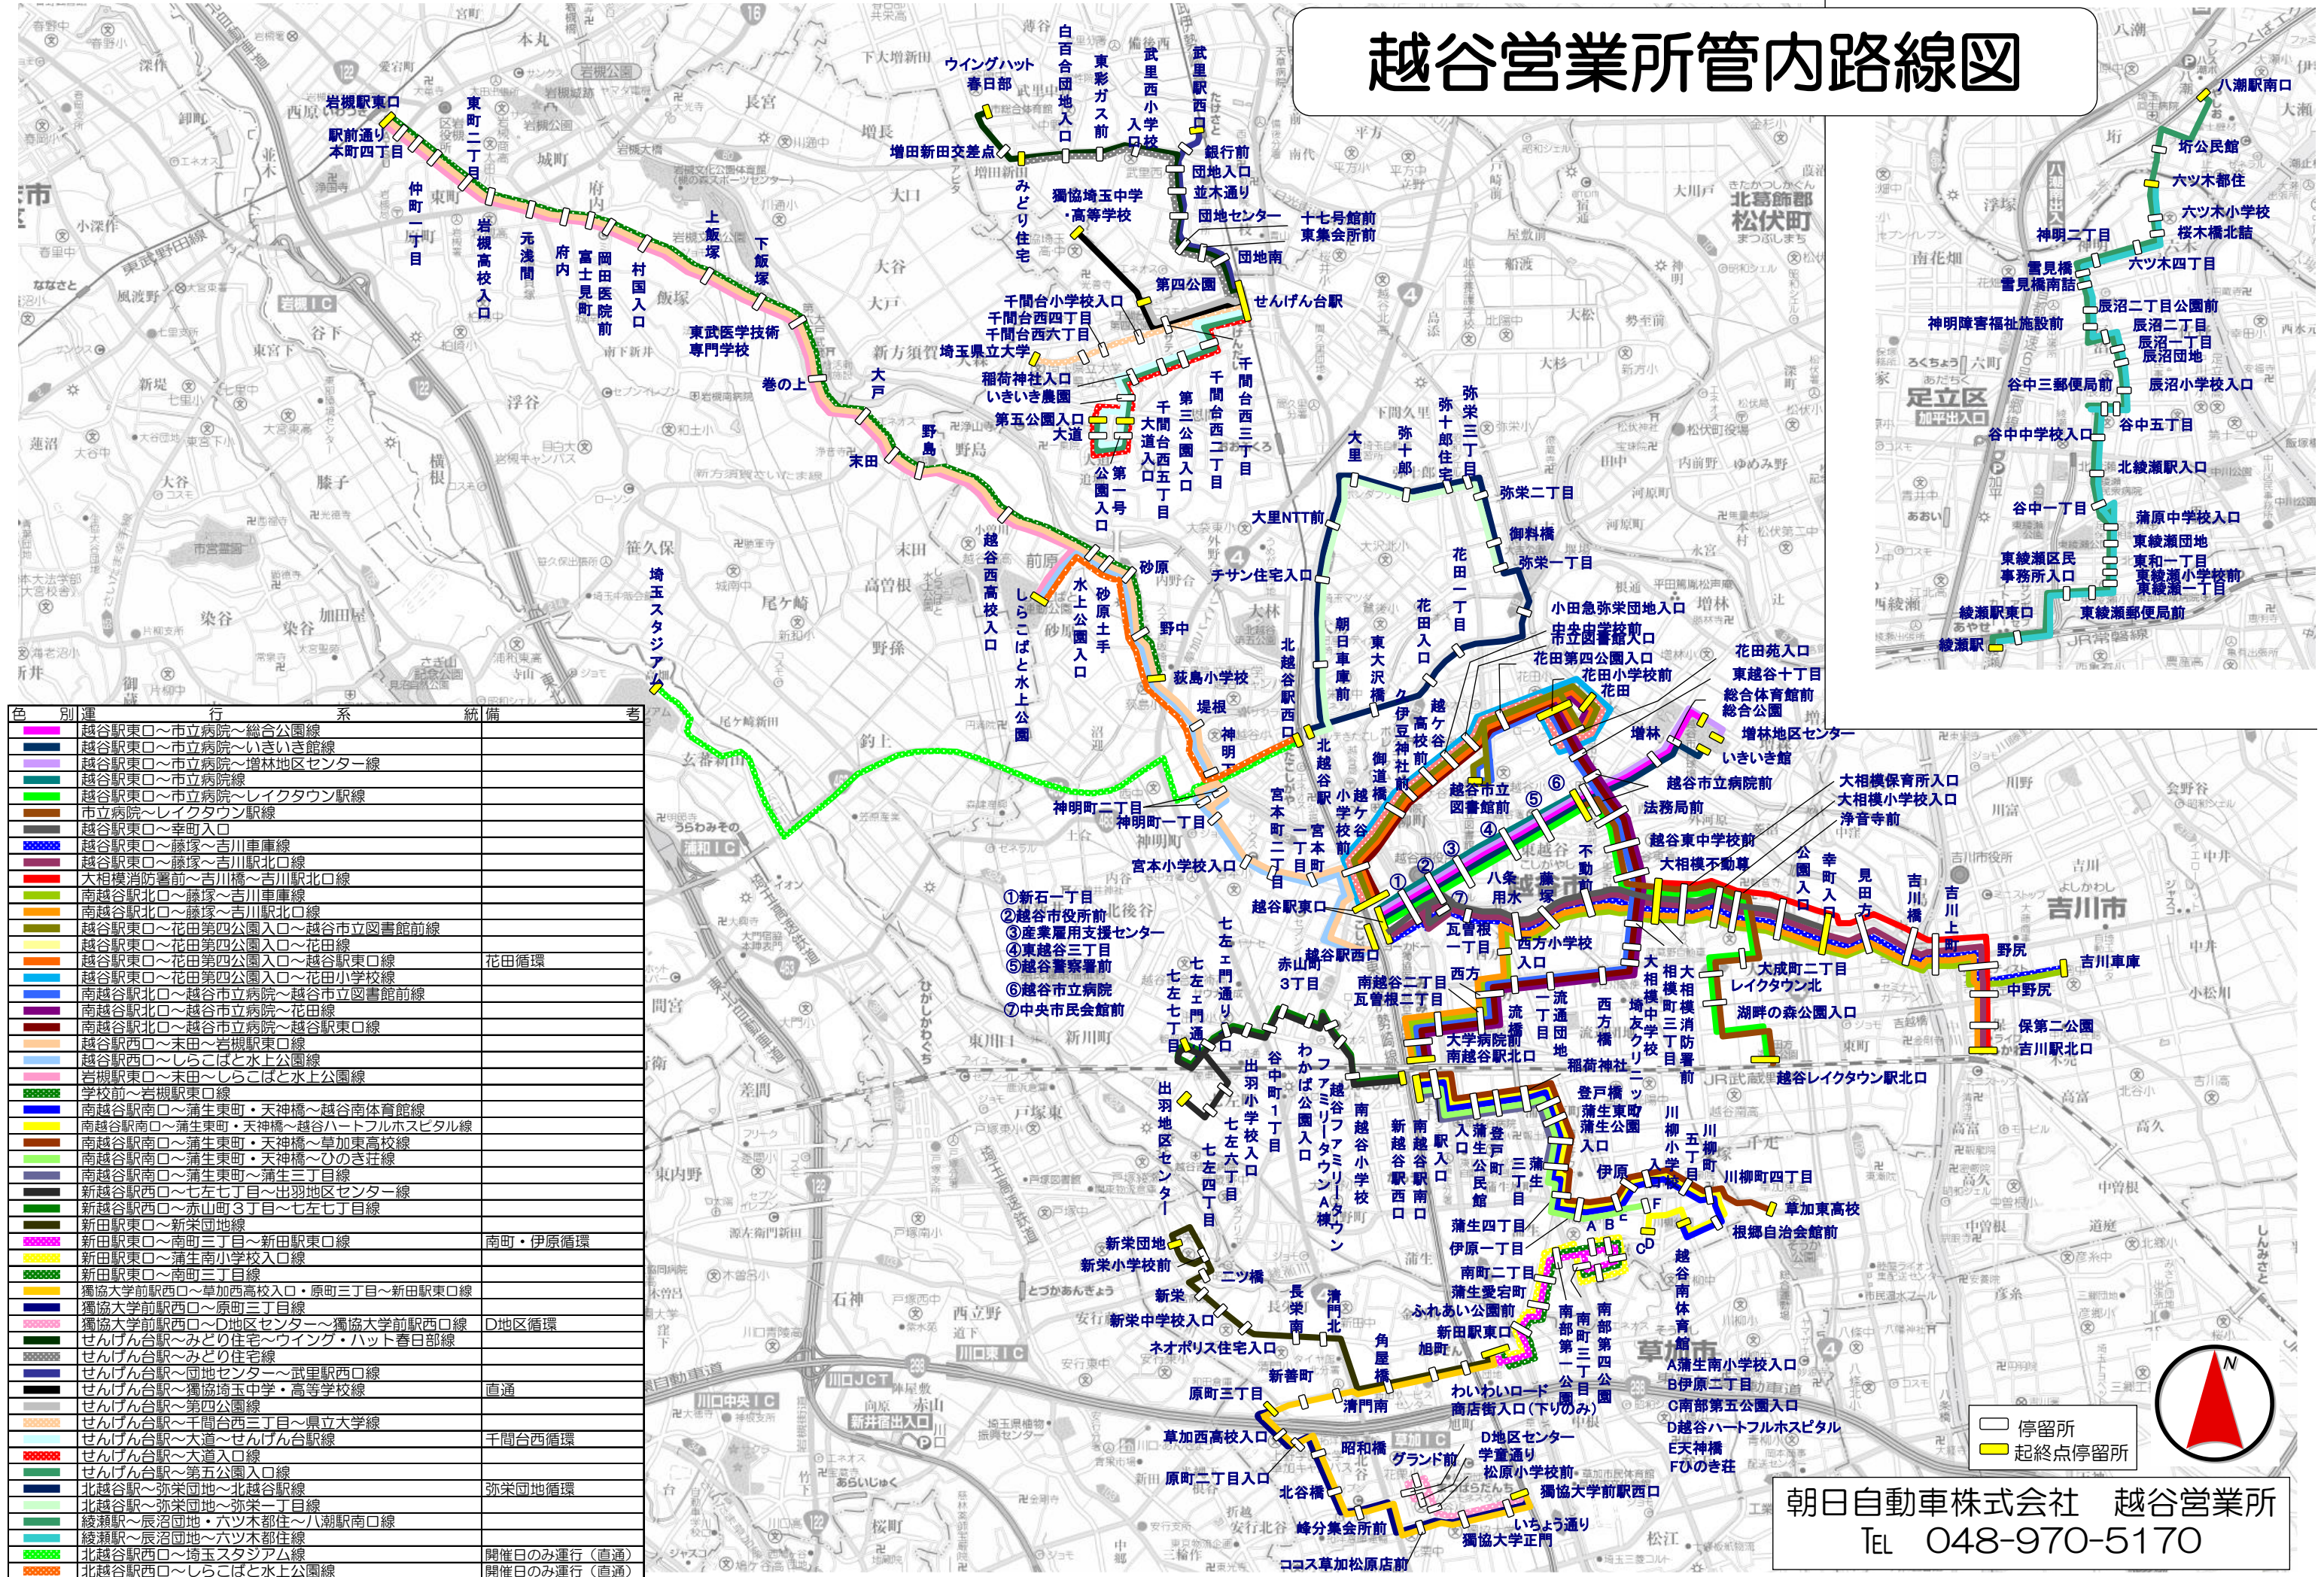

越谷営業所管内路線図

色別	運行系統	備考
■	越谷駅東口～市立病院～総合公園線	
■	越谷駅東口～市立病院～いきいき館線	
■	越谷駅東口～市立病院～増林地区センター線	
■	越谷駅東口～市立病院線	
■	越谷駅東口～市立病院～レイクタウン駅線	
■	市立病院～レイクタウン駅線	
■	越谷駅東口～幸町入口	
■	越谷駅東口～藤塚～吉川車庫線	
■	越谷駅東口～藤塚～吉川駅北口線	
■	大相模消防署前～吉川橋～吉川駅北口線	
■	南越谷駅北口～藤塚～吉川車庫線	
■	南越谷駅北口～藤塚～吉川駅北口線	
■	越谷駅東口～花田第四公園入口～越谷市立図書館前線	
■	越谷駅東口～花田第四公園入口～花田線	花田循環
■	越谷駅東口～花田第四公園入口～越谷駅東口線	
■	越谷駅東口～花田第四公園入口～花田小学校線	
■	南越谷駅北口～越谷市立病院～越谷市立図書館前線	
■	南越谷駅北口～越谷市立病院～花田線	
■	南越谷駅北口～越谷市立病院～越谷駅東口線	
■	越谷駅西口～末田～若槻駅東口線	
■	越谷駅西口～しらこぼと水上公園線	
■	岩槻駅東口～末田～しらこぼと水上公園線	
■	学校前～岩槻駅東口線	
■	南越谷駅南口～蒲生東町・天神橋～越谷南体育館線	
■	南越谷駅南口～蒲生東町・天神橋～越谷ハートフルホスピタル線	
■	南越谷駅南口～蒲生東町・天神橋～草加東高校線	
■	南越谷駅南口～蒲生東町・天神橋～ひのき荘線	
■	南越谷駅南口～蒲生東町～蒲生三丁目線	
■	新越谷駅西口～七左七丁目～出羽地区センター線	
■	新越谷駅西口～赤山町3丁目～七左七丁目線	
■	新田駅東口～新栄団地線	
■	新田駅東口～南町三丁目～新田駅東口線	南町・伊原循環
■	新田駅東口～蒲生南小学校入口線	
■	新田駅東口～南町三丁目線	
■	獨協大学前駅西口～草加西高校入口～原町三丁目～新田駅東口線	
■	獨協大学前駅西口～原町三丁目線	
■	獨協大学前駅西口～D地区センター～獨協大学前駅西口線	D地区循環
■	せんげん台駅～みどりの住宅～ウイング・ハット春日部線	
■	せんげん台駅～みどりの住宅線	
■	せんげん台駅～団地センター～武里駅西口線	
■	せんげん台駅～獨協埼玉中学・高等学校線	直通
■	せんげん台駅～第四公園線	
■	せんげん台駅～千間台西三丁目～県立大学線	
■	せんげん台駅～大道～せんげん台駅線	千間台西循環
■	せんげん台駅～大道入口線	
■	せんげん台駅～第五公園入口線	
■	北越谷駅～弥栄団地～北越谷駅線	弥栄団地循環
■	北越谷駅～弥栄団地～弥栄一丁目線	
■	綾瀬駅～辰沼団地・六ツ木都住～八潮駅南口線	
■	綾瀬駅～辰沼団地～六ツ木都住線	
■	北越谷駅西口～埼玉スタジアム線	開催日のみ運行(直通)
■	北越谷駅西口～しらこぼと水上公園線	開催日のみ運行(直通)